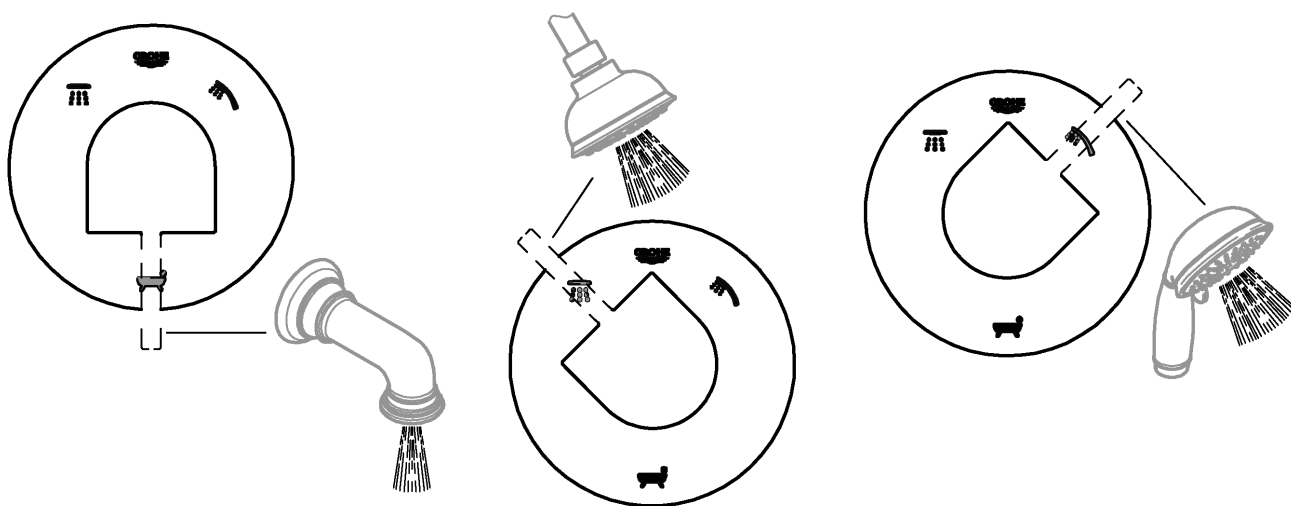

29 222

29 227

29 222

29 227

Pure Freude an Wasser

**GROHE**  
WAVES

**D**

+49 571 3989 333  
helpline@grohe.de