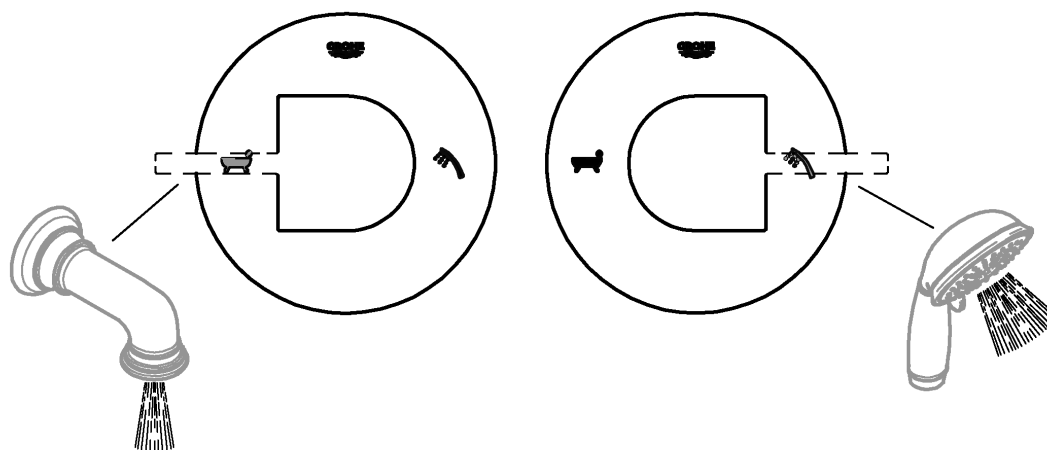

29 222

29 227

29 222

29 227

Pure Freude an Wasser

**GROHE**  
WAVES

**D**

+49 571 3989 333  
helpline@grohe.de