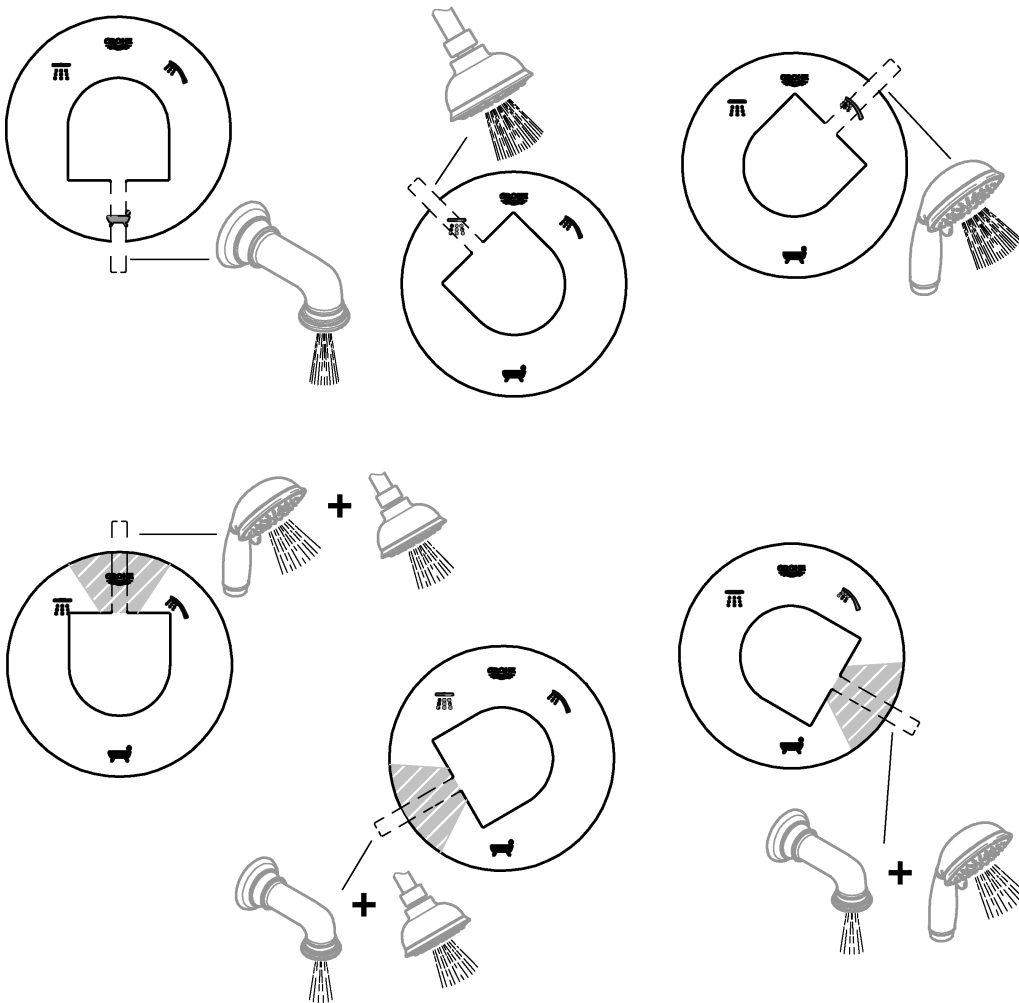

29 222

29 227

29 222

29 227

Pure Freude an Wasser

**GROHE**  
WAVES

**D**

+49 571 3989 333  
helpline@grohe.de