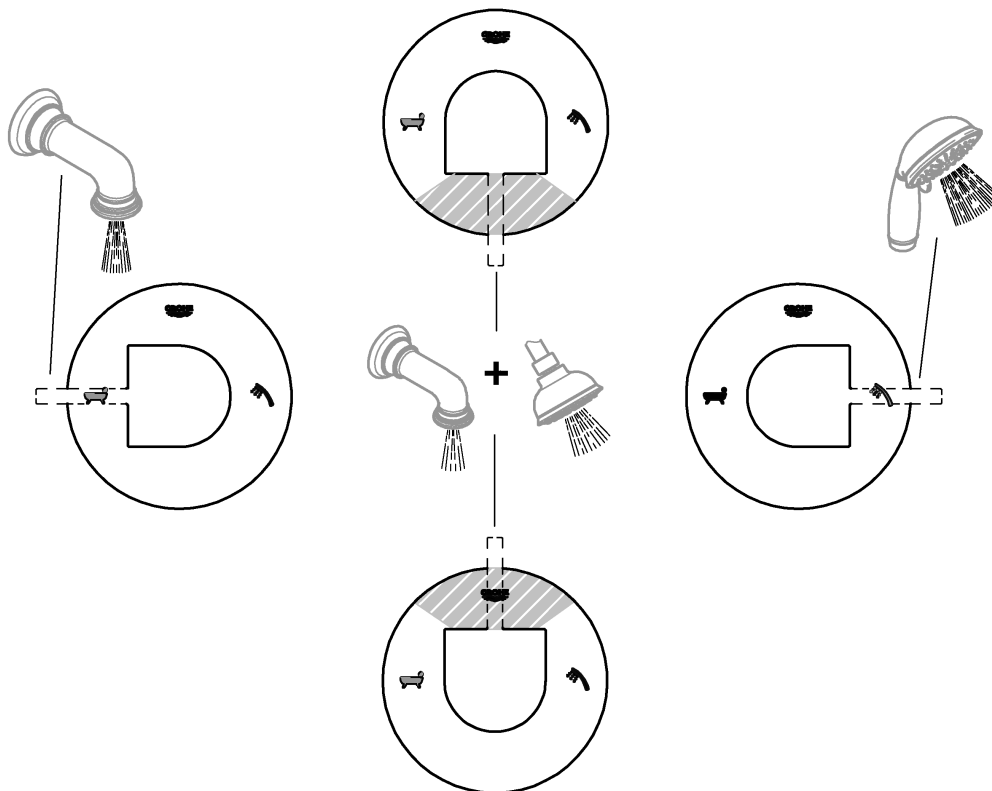

29 222

29 227

29 222

29 227

Pure Freude an Wasser

**GROHE**  
WAVES

**D**

+49 571 3989 333  
helpline@grohe.de