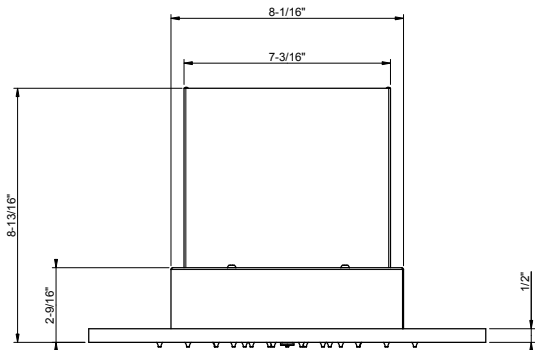

12V DC

**GESI**

**MINIMAL COLOUR 57933**

SOFFIONEDA PARETE 350X350 RAIN COLOUR

Formato

**A4**

Dis.: GPF579330000G001

Gessi S.p.A. Parco Gessi, 13037 Serravalle Sesia (Vercelli) Italy Tel.0039 0163 454111 Fax.0039 0163 453150 www.gessi.com e-mail:gessi@gessi.it