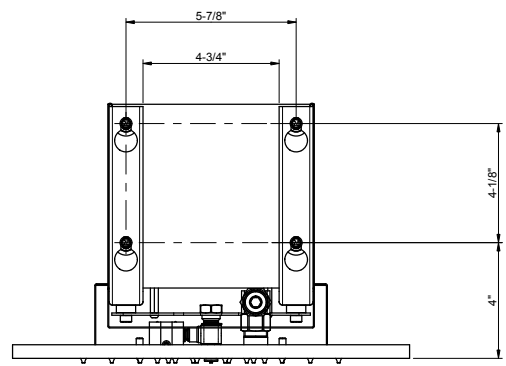

12V DC

**GESI**

**MINIMAL COLOUR 57933**

SOFFIONEDA PARETE 350X350 RAIN COLOUR

Formato

**A4**

Dis.: GPF579330000G001

Gessi S.p.A. Parco Gessi, 13037 Serravalle Sesia (Vercelli) Italy Tel.0039 0163 454111 Fax.0039 0163 453150 www.gessi.com e-mail:gessi@gessi.it