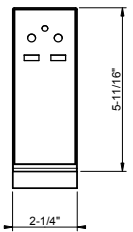

12V DC

**GESI**

**MINIMAL COLOUR 57933**

SOFFIONEDA PARETE 350X350 RAIN COLOUR

Formato

**A4**

Dis.: GPF579330000G001

Gessi S.p.A. Parco Gessi, 13037 Serravalle Sesia (Vercelli) Italy Tel.0039 0163 454111 Fax.0039 0163 453150 www.gessi.com e-mail:gessi@gessi.it