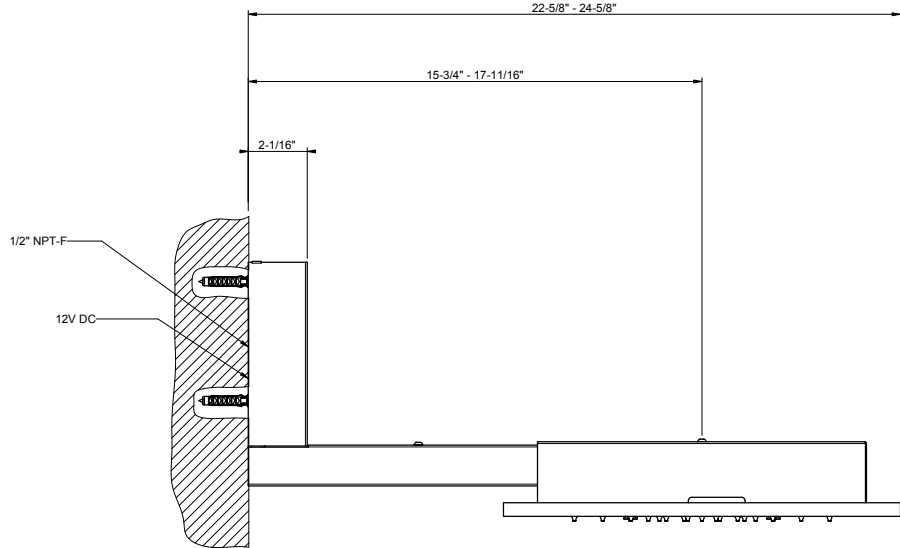

12V DC

**GESI**

**MINIMAL COLOUR 57933**

SOFFIONEDA PARETE 350X350 RAIN COLOUR

Formato

**A4**

Dis.: GPF579330000G001

Gessi S.p.A. Parco Gessi, 13037 Serravalle Sesia (Vercelli) Italy Tel.0039 0163 454111 Fax.0039 0163 453150 www.gessi.com e-mail:gessi@gessi.it