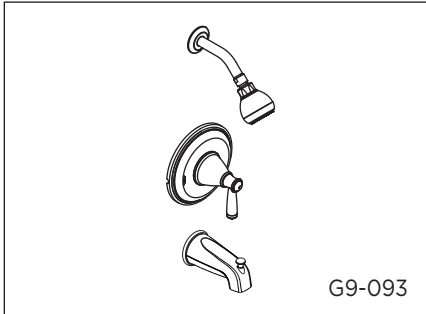

GERBER

G9-090 (00G9090) Series Waveland™

Single Handle Tub/Shower Trim Kit Ensemble de garniture pour robinet de bain/douche à une manette Conjunto ornamental de una manija para bañera/ducha

Illustrated Parts List / Liste de pièces illustrée / Lista ilustrada de partes

G9-093 (V2)

Part Name	Nom de la pièce	Nombre de Parte	Part # # de pièce # de Parte
1°. Metal Handle Assembly	Assemblage de manette en métal	Ensamblaje de manija metálicas	GA66E249
2°. Handle Cap	Capuchon de la manette	Tapón	GA603746
3°. Escutcheon Assembly	Assemblage d'applique	Ensamblaje del escudo	0098167
4°. Screw Set	Ensemble de vis	Juego de tornillo	A608564
5°. Base Nut	Écrou de base	Tuerca de la base	0093139
6°. Sleeve	Manchon	Manga	0093140
7°. Shower Head	Pomme de douche	Cabeza de ducha	0049193
8°. Shower Arm	Bras de douche	Brazo de ducha	0092012
9°. Shower Flange	Colle de douche	Brida de ducha	0092021
10°. Spout Assembly	Assemblage du bec	Ensamblaje de vertedor	0085191
11°. Adapter kits	Ensemble d'adaptateur	Juego del adaptador	0097393
12°. Hex Wrench	Clé hexagonale	Llave hexagonal	0095989
13°. Spout Flange	Colle de bec	Brida de vertedor	0093275
14°. Spout	Bbec	Vertedor	0098241