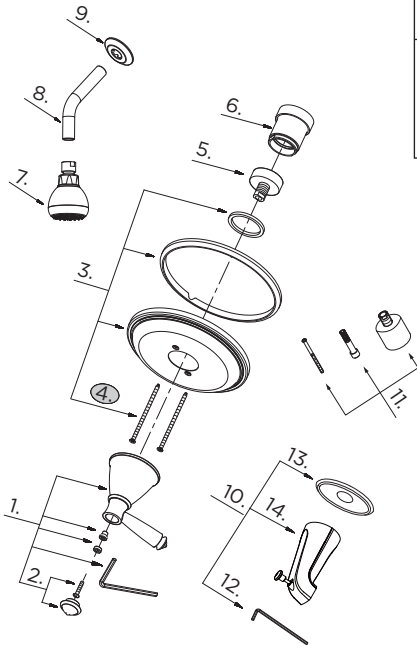

GERBER

G9-090 (00G9090) Series Waveland™

Single Handle Tub/Shower Trim Kit Ensemble de garniture pour robinet de bain/douche à une manette Conjunto ornamental de una manija para bañera/ducha

Illustrated Parts List / Liste de pièces illustrée / Lista ilustrada de partes

G9-093 (V2)

Part Name	Nom de la pièce	Nombre de Parte	Part # # de pièce # de Parte
1°. Metal Handle Assembly	Assemblage de manette en métal	Ensamblaje de manija metálicas	GA66E249
2°. Handle Cap	Capuchon de la manette	Tapón	GA603746
3°. Escutcheon Assembly	Assemblage d'applique	Ensamblaje del escudo	0098167
4°. Screw Set	Ensemble de vis	Juego de tornillo	A608564
5°. Base Nut	Écrou de base	Tuerca de la base	0093139
6°. Sleeve	Manchon	Manga	0093140
7°. Shower Head	Pomme de douche	Cabeza de ducha	0049193
8°. Shower Arm	Bras de douche	Brazo de ducha	0092012
9°. Shower Flange	Colle de douche	Brida de ducha	0092021
10°. Spout Assembly	Assemblage du bec	Ensamblaje de vertedor	0085191
11°. Adapter kits	Ensemble d'adaptateur	Juego del adaptador	0097393
12°. Hex Wrench	Clé hexagonale	Llave hexagonal	0095989
13°. Spout Flange	Colle de bec	Brida de vertedor	0093275
14°. Spout	Bbec	Vertedor	0098241