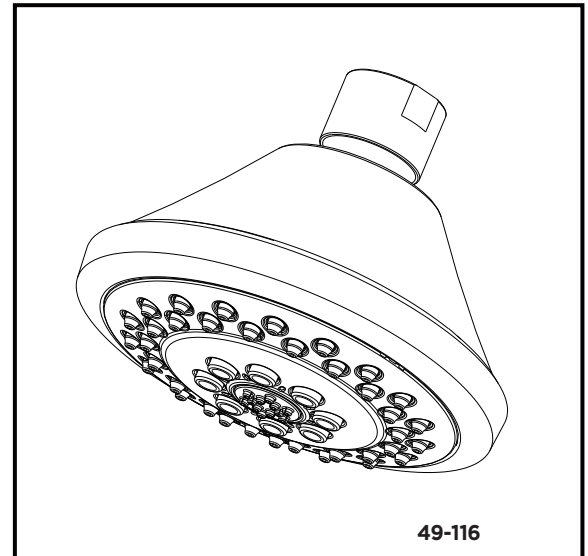

#### Caractéristiques:

- Plaque décorative de 4 po (10.16 cm)
- Bague de sélection Easy-Glide<sup>MC</sup>
- Bâti en plastique avec joint à rotuls en laiton massif
- Fonctions multiples : jet large, jet central et jet aéré
- À débit maximal de 2,0 gpm (7,5 L/min)/ 1.75 gpm (6.6 L/min) à 80 psi
- Disponibles en chrome, nickel brossé ou bronze poncé à l'huile
- Technologie Air Injection<sup>MC</sup> et Dual Valve<sup>MC</sup>
- Consomme 20 %-30 % moins d'eau qu'une pomme de douche standard de 2,5 gpm