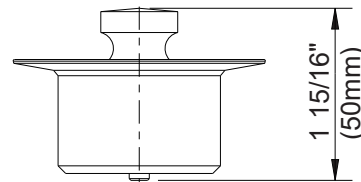

G0086883

Colores/Acabados disponibles

Los cuadros de color son solo de referencia.

Color	Código	Descripción
		Cromo
	BS	Negro Satinado
	BB	Bronce Cepillado

Estándares y certificación

ASME A112.18.2/CSA B125.2