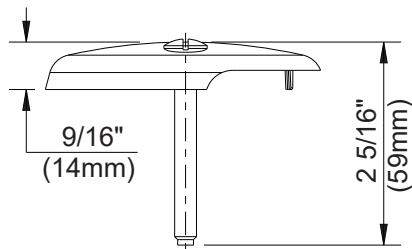

CARACTÉRISTIQUES

Caractéristiques et avantages

- Plaque de trop-plein, 2 vis de 2 1/4 po pour plaque de trop-plein, bonde soulever et tourner, et crépine de bonde comprises
- Ensembles de garnitures de rechange uniquement compatibles avec les drains Gerber Classics^{MC}

Couleurs/finis offerts

Les carrés de couleur ne sont fournis qu'à titre de référence seulement.

Couleur	Code	Description
		Chrome
	BS	Noir Satiné
	BB	Bronze Brossé

Normes et certifications

ASME A112.18.2/CSA B125.2

Renseignements pour la soumission :

Nom : _____ Entrepreneur : _____
Emplacement : _____ Numéro de téléphone : _____