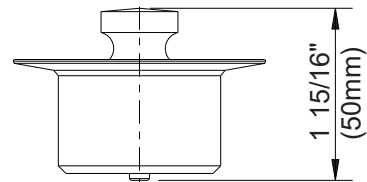

Lift & Turn Drain Trim Kit

SPECIFICATIONS

Features/Benefits

- Includes: Faceplate, 2 1/4" Faceplate Screws (2), Lift & Turn Stopper and Shoe Plug
- Replacement Trim Kits are only Compatible with Gerber Classics™ Drains

Available Color/Finishes

Color tiles intended for reference only.

Color	Code	Description
		Chrome
	BS	Satin Black
	BB	Brushed Bronze

Standards & Certifications

ASME A112.18.2/CSA B125.2

Submittal Information:

Name: _____
Location: _____

Contractor: _____
Contact #: _____