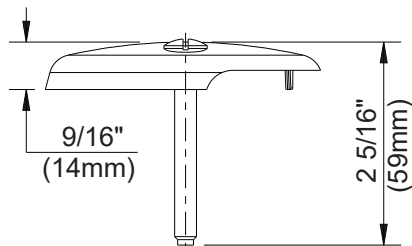

Kit de grifería de desagüe por elevación y giro

ESPECIFICACIONES

Características/Beneficios

- Incluye: placa frontal, dos (2) tornillos de 2 1/4" para la placa frontal, tope de elevación y giro, y tapón de zapata
- Los kits de grifería de repuesto solo son compatibles con los desagües de Gerber Classics™

G0086883

Colores/Acabados disponibles

Los cuadros de color son solo de referencia.

Color	Código	Descripción
		Cromo
	BS	Negro Satinado
	BB	Bronce Cepillado

Estándares y certificación

ASME A112.18.2/CSA B125.2

Información a presentar:

Nombre: _____
Ubicación: _____

Contratista: _____
N.º de contacto: _____