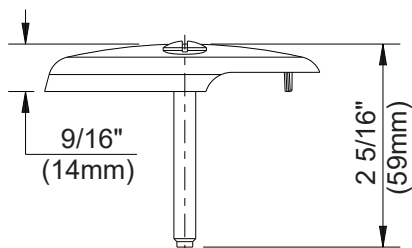

Lift & Turn Drain Trim Kit

SPECIFICATIONS

Features/Benefits

- Includes: Faceplate, 2 1/4" Faceplate Screws (2), Lift & Turn Stopper and Shoe Plug
- Replacement Trim Kits are only Compatible with Gerber Classics™ Drains

Available Color/Finishes

Color tiles intended for reference only.

Color	Code	Description
		Chrome
	BS	Satin Black
	BB	Brushed Bronze

Standards & Certifications

ASME A112.18.2/CSA B125.2

Submittal Information:

Name: _____
Location: _____

Contractor: _____
Contact #: _____