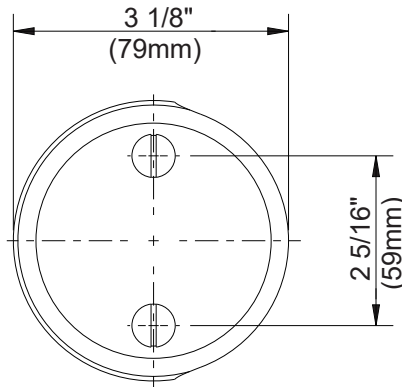

CARACTÉRISTIQUES

Caractéristiques et avantages

- Plaque de trop-plein, 2 vis de 2 1/4 po pour plaque de trop-plein, bonde soulever et tourner, et crépine de bonde comprises
- Ensembles de garnitures de rechange uniquement compatibles avec les drains Gerber Classics^{MC}

Couleurs/finis offerts

Les carrés de couleur ne sont fournis qu'à titre de référence seulement.

Couleur	Code	Description
		Chrome
	BS	Noir Satiné
	BB	Bronze Brossé

Normes et certifications

ASME A112.18.2/CSA B125.2

Renseignements pour la soumission :

Nom : _____ Entrepreneur : _____
Emplacement : _____ Numéro de téléphone : _____