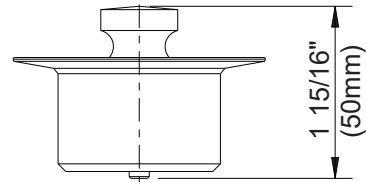

CARACTÉRISTIQUES

Caractéristiques et avantages

- Plaque de trop-plein, 2 vis de 2 1/4 po pour plaque de trop-plein, bonde soulever et tourner, et crépine de bonde comprises
- Ensembles de garnitures de rechange uniquement compatibles avec les drains Gerber Classics^{MC}

Couleurs/finis offerts

Les carrés de couleur ne sont fournis qu'à titre de référence seulement.

Couleur	Code	Description
		Chrome
	BS	Noir Satiné
	BB	Bronze Brossé

Normes et certifications

ASME A112.18.2/CSA B125.2

Renseignements pour la soumission :

Nom : _____ Entrepreneur : _____
Emplacement : _____ Numéro de téléphone : _____