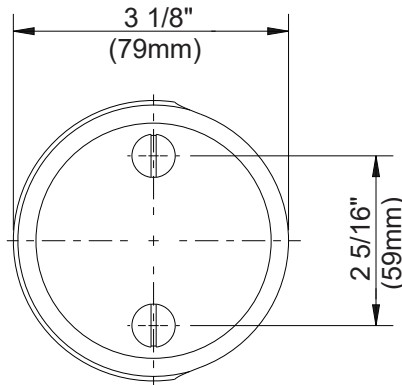

Kit de grifería de desagüe por elevación y giro

ESPECIFICACIONES

Características/Beneficios

- Incluye: placa frontal, dos (2) tornillos de 2 1/4" para la placa frontal, tope de elevación y giro, y tapón de zapata
- Los kits de grifería de repuesto solo son compatibles con los desagües de Gerber Classics™

G0086883

Colores/Acabados disponibles

Los cuadros de color son solo de referencia.

Color	Código	Descripción
		Cromo
	BS	Negro Satinado
	BB	Bronce Cepillado

Estándares y certificación

ASME A112.18.2/CSA B125.2

Información a presentar:

Nombre: _____
Ubicación: _____

Contratista: _____
N.º de contacto: _____