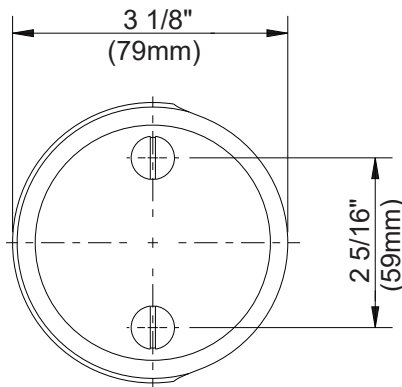

Lift & Turn Drain Trim Kit

SPECIFICATIONS

Features/Benefits

- Includes: Faceplate, 2 1/4" Faceplate Screws (2), Lift & Turn Stopper and Shoe Plug
- Replacement Trim Kits are only Compatible with Gerber Classics™ Drains

Available Color/Finishes

Color tiles intended for reference only.

Color	Code	Description
		Chrome
	BS	Satin Black
	BB	Brushed Bronze

Standards & Certifications

ASME A112.18.2/CSA B125.2

Submittal Information:

Name: _____
Location: _____

Contractor: _____
Contact #: _____