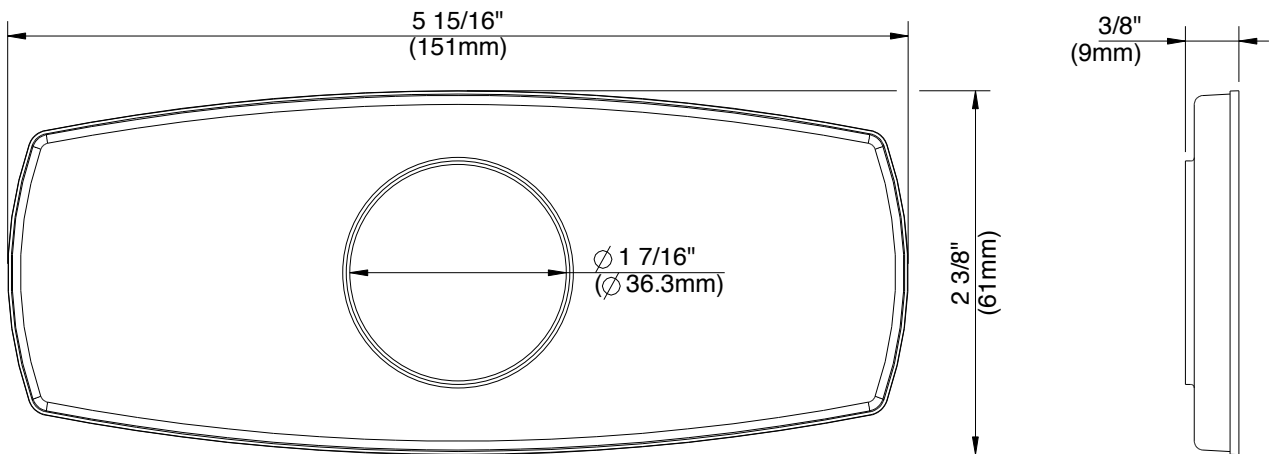

4" Cover Plates for Lavatory & Bar Faucets

SPECIFICATIONS

Features/Benefits

- For Single Hole Mount Faucets
- Covers Mounting Holes for 3-Hole Sinks or for Remodeling

Available Color/Finishes

Color tiles intended for reference only.

Color	Code	Description
		Chrome
	BN	Brushed Nickel
	BS	Satin Black

Submittal Information:

Name: _____ Contractor: _____
 Location: _____ Contact #: _____

CARACTÉRISTIQUES

Caractéristiques et avantages

- Robinets à montage à un seul trou
- Recouvrement des trous de montage pour les lavabos à trois trous ou le remodelage