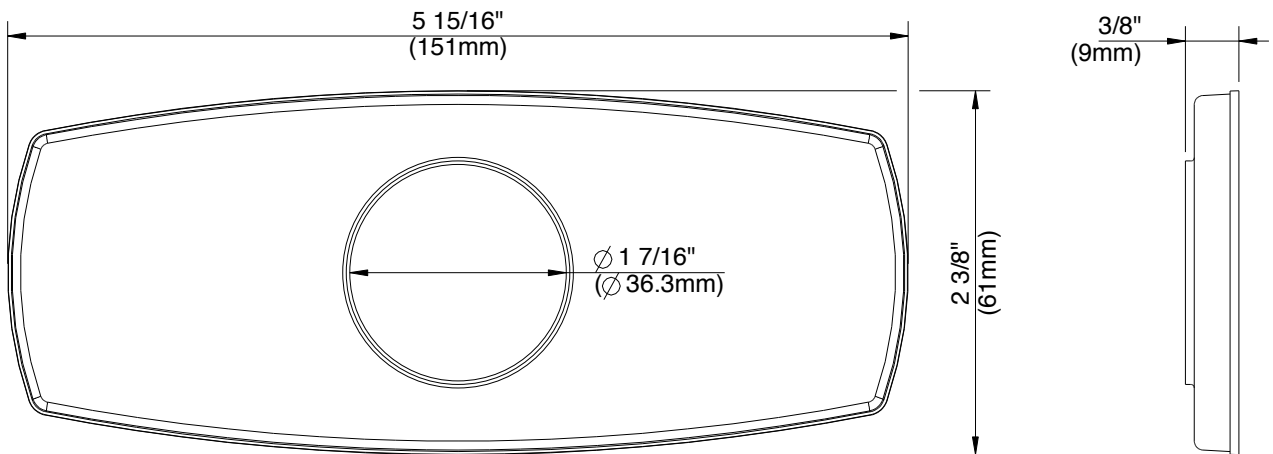

Información a presentar:

Nombre: _____ Contratista: _____
Ubicación: _____ N.º de contacto: _____