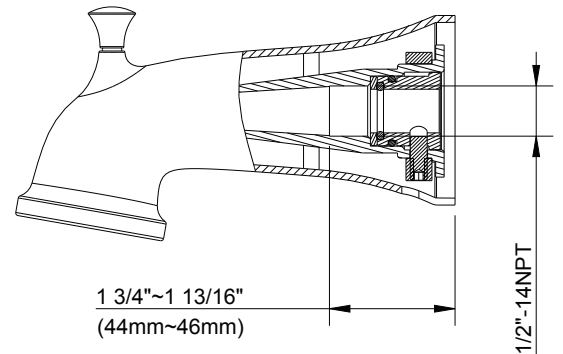

SPECIFICATIONS

Features/Benefits

- Fits 1/2" Copper or 1/2" IPS Stub Out Nipple
- Diverter on Tub Spout
- 6 5/16" Spout Length

Available Color/Finishes

Color tiles intended for reference only.

Color	Code	Description
		Chrome
	BN	Brushed Nickel
	BS	Satin Black

Submittal Information:

Name: _____
Location: _____

Contractor: _____
Contact #: _____

CARACTÉRISTIQUES

Caractéristiques et avantages

- Produit s'adaptant aux mamelons de raccordement en cuivre ou IPS de 1/2 po
- Bec inverseur pour baignoire
- Bec de 6 5/16 po de longueur

Nom : _____ Entrepreneur : _____
 Emplacement : _____ Numéro de téléphone : _____

ESPECIFICACIONES

Características/Beneficios

- Se adapta a boquillas de tubo de montaje de 1/2" de cobre o de 1/2" de IPS
- Cambiador de flujo sobre caño de bañera
- Longitud del caño de 6 5/16"