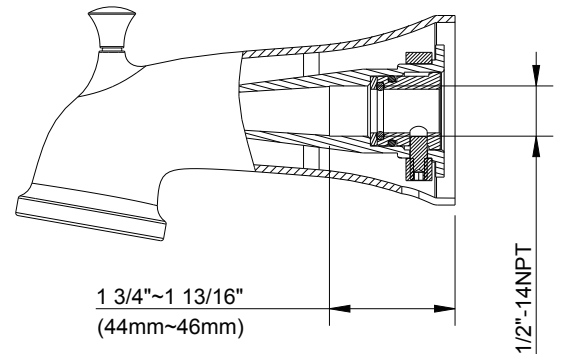

Renseignements pour la soumission :

Nom : _____ Entrepreneur : _____
Emplacement : _____ Numéro de téléphone : _____