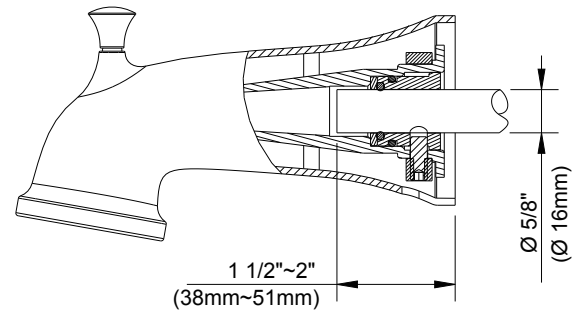

SPECIFICATIONS

Features/Benefits

- Fits 1/2" Copper or 1/2" IPS Stub Out Nipple
- Diverter on Tub Spout
- 6 5/16" Spout Length

Available Color/Finishes

Color tiles intended for reference only.

Color	Code	Description
		Chrome
	BN	Brushed Nickel
	BS	Satin Black

Submittal Information:

Name: _____
Location: _____

Contractor: _____
Contact #: _____

CARACTÉRISTIQUES

Caractéristiques et avantages

- Produit s'adaptant aux mamelons de raccordement en cuivre ou IPS de 1/2 po
- Bec inverseur pour baignoire
- Bec de 6 5/16 po de longueur

Nom : _____ Entrepreneur : _____
 Emplacement : _____ Numéro de téléphone : _____

ESPECIFICACIONES

Características/Beneficios

- Se adapta a boquillas de tubo de montaje de 1/2" de cobre o de 1/2" de IPS
- Cambiador de flujo sobre caño de bañera
- Longitud del caño de 6 5/16"