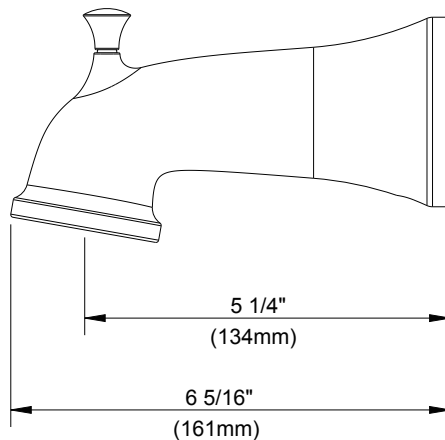

Información a presentar:

Nombre: _____

Contratista: _____

Ubicación: _____

N.º de contacto: _____