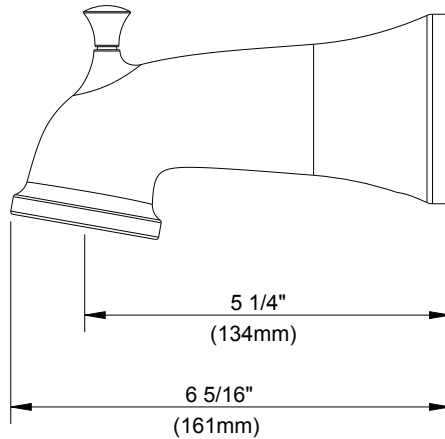

SPECIFICATIONS

Features/Benefits

- Fits 1/2" Copper or 1/2" IPS Stub Out Nipple
- Diverter on Tub Spout
- 6 5/16" Spout Length

Available Color/Finishes

Color tiles intended for reference only.

Color	Code	Description
		Chrome
	BN	Brushed Nickel
	BS	Satin Black

Submittal Information:

Name: _____
Location: _____

Contractor: _____
Contact #: _____

CARACTÉRISTIQUES

Caractéristiques et avantages

- Produit s'adaptant aux mamelons de raccordement en cuivre ou IPS de 1/2 po
- Bec inverseur pour baignoire
- Bec de 6 5/16 po de longueur

Nom : _____ Entrepreneur : _____
 Emplacement : _____ Numéro de téléphone : _____

ESPECIFICACIONES

Características/Beneficios

- Se adapta a boquillas de tubo de montaje de 1/2" de cobre o de 1/2" de IPS
- Cambiador de flujo sobre caño de bañera
- Longitud del caño de 6 5/16"