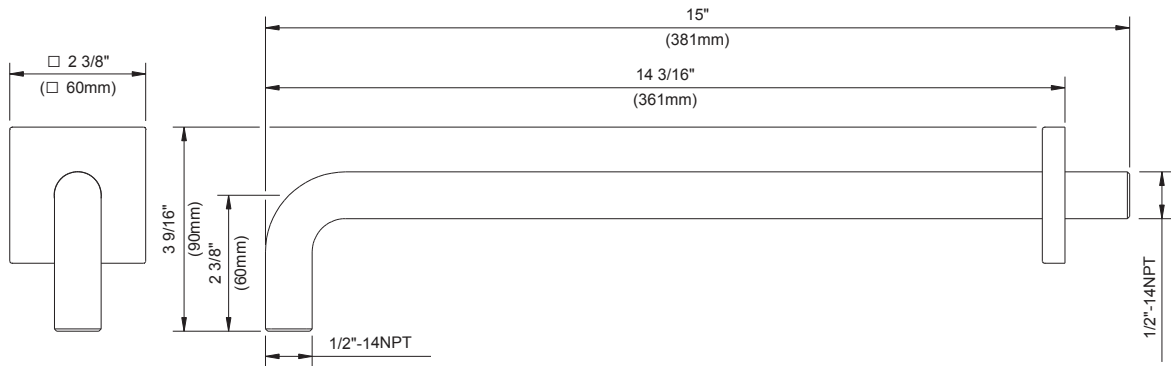

Brazo de ducha en ángulo recto de 15" con brida

ESPECIFICACIONES

Características/Beneficios

- Brazo de ducha en ángulo recto de 15" con brida
- Fabricado íntegramente de metal

Colores/Acabados disponibles

Los cuadros de color son solo de referencia.

Color	Código	Descripción
		Cromo
	BN	Níquel Cepillado
	BS	Negro Satinado
	BB	Bronce Cepillado

Estándares y certificación

ASME A112.18.1/CSA B125.1

Información a presentar:

Nombre: _____ Contratista: _____
Ubicación: _____ N.º de contacto: _____