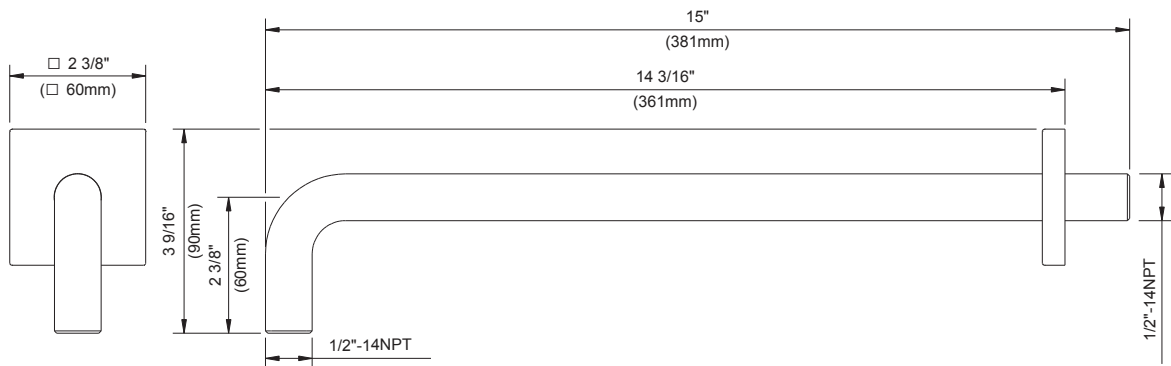

Bras de douche en angle droit de 15 po avec bride

CARACTÉRISTIQUES

Caractéristiques et avantages

- Bras de douche en angle droit de 15 po avec bride
- Fabriqué entièrement en métal

Couleurs/finis offerts

Les carrés de couleur ne sont fournis qu'à titre de référence seulement.

Couleur Code Description

Couleur	Code	Description
		Chrome
	BN	Nickel Brossé
	BS	Noir Satiné
	BB	Bronze Brossé

Normes et certifications

ASME A112.18.1/CSA B125.1

Renseignements pour la soumission :

Nom : _____ Entrepreneur : _____
Emplacement : _____ Numéro de téléphone : _____