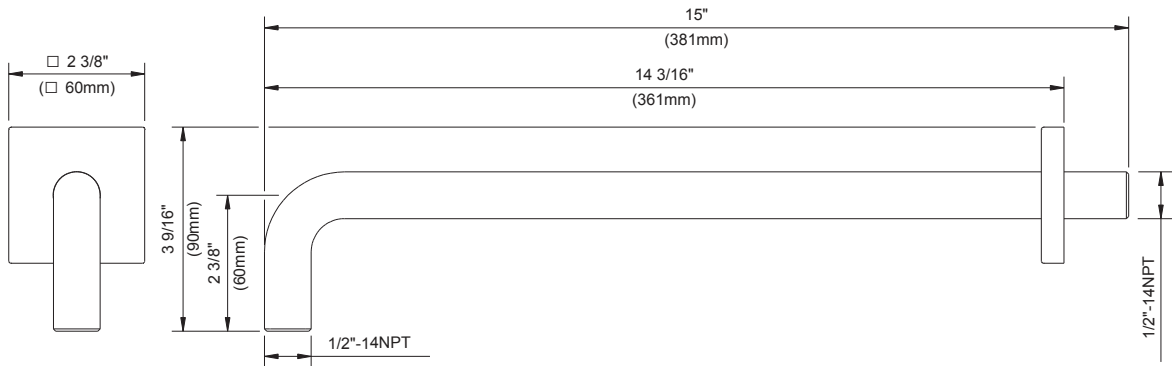

15" Right Angle Shower Arm with Flange

SPECIFICATIONS

Features/Benefits

- 15" Right Angle Shower Arm with Flange
- All Metal Construction

Available Color/Finishes

Color tiles intended for reference only.

Color	Code	Description
		Chrome
	BN	Brushed Nickel
	BS	Satin Black
	BB	Brushed Bronze

Standards & Certifications

ASME A112.18.1/CSA B125.1

Submittal Information:

Name: _____ Contractor: _____
 Location: _____ Contact #: _____

Bras de douche en angle droit de 15 po avec bride

CARACTÉRISTIQUES

Caractéristiques et avantages

- Bras de douche en angle droit de 15 po avec bride
- Fabriqué entièrement en métal

Couleurs/finis offerts

Les carrés de couleur ne sont fournis qu'à titre de référence seulement.

Brazo de ducha en ángulo recto de 15" con brida

ESPECIFICACIONES

Características/Beneficios

- Brazo de ducha en ángulo recto de 15" con brida
- Fabricado íntegramente de metal

Colores/Acabados disponibles