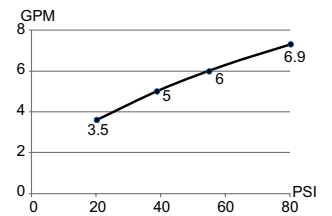

#### - Discharge Port Usage

Handle Position	Port Mark
1	Pause
2	B
3	A
4	C
5	B
6	A+B
7	A+B+C
8	A+C

#### Flow Rate