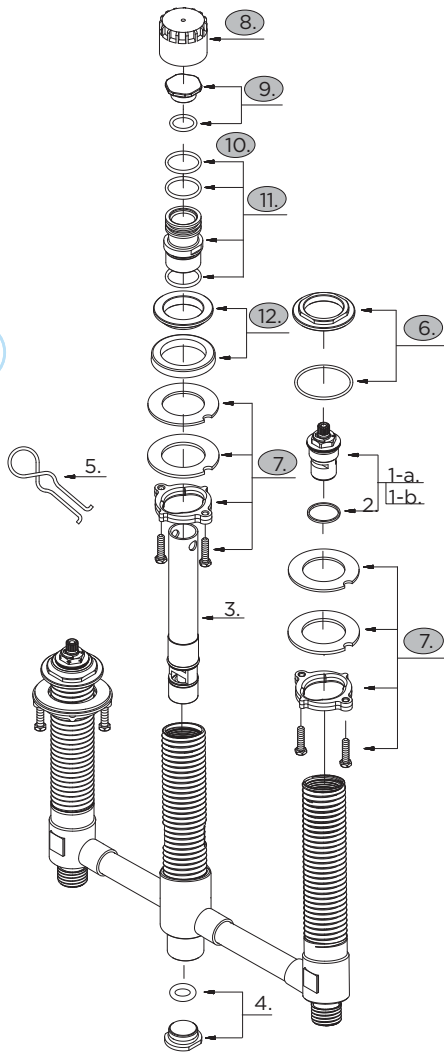

GH-400 (00GH400) Series

Roman Tub Underbody Valve Valve sous-ensemble de corps du bain romain Válvula para bañera tipo romana

Illustrated Parts List / Liste de pièces illustrée / Lista ilustrada de partes

Model #	Description	Description	Descripción
GH-400 (PK)	10" Rough-In - Rough Brass	<i>Robinetterie brute de 10 p - Laiton brut</i>	<i>Ensamblaje interior de 10 pulg - Bronce rústico</i>
GH-410 (PK)	Widespread Rough-In - Rough Brass	<i>Robinetterie brute d'évasé - Laiton brut</i>	<i>Ensamblaje interior d'abertura amplia - Bronce rústico</i>

GH-400 (VA)

Part Name	Nom de la pièce	Nombre de Parte	Part # # de pièce # de Parte
-----------	-----------------	-----------------	------------------------------------

1-a. Ceramic Cartridge - Cold	<i>Cartouche à disque en céramique - froid</i>	<i>Cartucho de disco cerámico - frío</i>	0098853
1-b. Ceramic Cartridge - Hot	<i>Cartouche à disque en céramique - chaud</i>	<i>Cartucho de disco cerámico - caliente</i>	0098852
2. Washer	<i>Rondelle</i>	<i>Arandela</i>	0090940
3. Spray Diverter	<i>Dispositif de derivation</i>	<i>Transferencia</i>	0093284
4. Plug	<i>Bouchon</i>	<i>Tapón</i>	0097586
5. Diverter Wrench	<i>Clé</i>	<i>Llave</i>	0093285
6. Nut & Seal	<i>Écrou et rondelle étanche</i>	<i>Tuerca y sello</i>	A603920
7. Mounting Hardware	<i>Matériel de fixation</i>	<i>Ferreteria de montaje</i>	A603171
8. Spout Rough In Cap	<i>Capuchon de robinetterie brute du bec</i>	<i>Tapa protectora del vertedor</i>	A045153
9. Spout Plug	<i>Bouchon de bec</i>	<i>Tapón de vertedor</i>	A603046
10. O-Ring	<i>Joint torique</i>	<i>Empaque circular</i>	A072073
11. Spout Adaptor Assembly	<i>Assemblage d'adaptateur du bec</i>	<i>Ensamblaje de adaptador del vertedor</i>	A603922
12. Nut & Seal	<i>Écrou et rondelle étanche</i>	<i>Tuerca y sello</i>	A603870

Replacement parts, call : / Les pièces de rechange, appelez : / Partes de reemplazo, llame : **1-888-648-6466**

www.gerberonline.com

GH-400-I/02-09.01