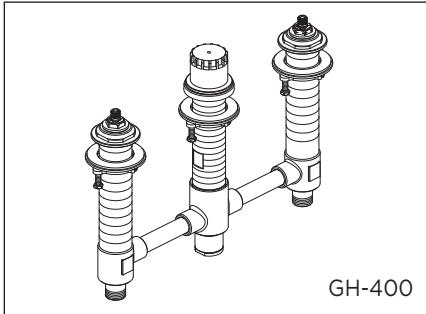

GH-400 (00GH400) Series

Roman Tub Underbody Valve Valve sous-ensemble de corps du bain romain Válvula para bañera tipo romana

Illustrated Parts List / Liste de pièces illustrée / Lista ilustrada de partes

Model #	Description	Description	Descripción
GH-400 (PK)	10" Rough-In - Rough Brass	<i>Robinetterie brute de 10 p - Laiton brut</i>	<i>Ensamblaje interior de 10 pulg - Bronce rústico</i>
GH-410 (PK)	Widespread Rough-In - Rough Brass	<i>Robinetterie brute d'évasé - Laiton brut</i>	<i>Ensamblaje interior d'abertura amplia - Bronce rústico</i>

GH-400 (VA)

Part Name	Nom de la pièce	Nombre de Parte	Part # # de pièce # de Parte
-----------	-----------------	-----------------	------------------------------------

1-a. Ceramic Cartridge - Cold	<i>Cartouche à disque en céramique - froid</i>	<i>Cartucho de disco cerámico - frío</i>	0098853
1-b. Ceramic Cartridge - Hot	<i>Cartouche à disque en céramique - chaud</i>	<i>Cartucho de disco cerámico - caliente</i>	0098852
2. Washer	<i>Rondelle</i>	<i>Arandela</i>	0090940
3. Spray Diverter	<i>Dispositif de derivation</i>	<i>Transferencia</i>	0093284
4. Plug	<i>Bouchon</i>	<i>Tapón</i>	0097586
5. Diverter Wrench	<i>Clé</i>	<i>Llave</i>	0093285
6. Nut & Seal	<i>Écrou et rondelle étanche</i>	<i>Tuerca y sello</i>	A603920
7. Mounting Hardware	<i>Matériel de fixation</i>	<i>Ferreteria de montaje</i>	A603171
8. Spout Rough In Cap	<i>Capuchon de robinetterie brute du bec</i>	<i>Tapa protectora del vertedor</i>	A045153
9. Spout Plug	<i>Bouchon de bec</i>	<i>Tapón de vertedor</i>	A603046
10. O-Ring	<i>Joint torique</i>	<i>Empaque circular</i>	A072073
11. Spout Adaptor Assembly	<i>Assemblage d'adaptateur du bec</i>	<i>Ensamblaje de adaptador del vertedor</i>	A603922
12. Nut & Seal	<i>Écrou et rondelle étanche</i>	<i>Tuerca y sello</i>	A603870