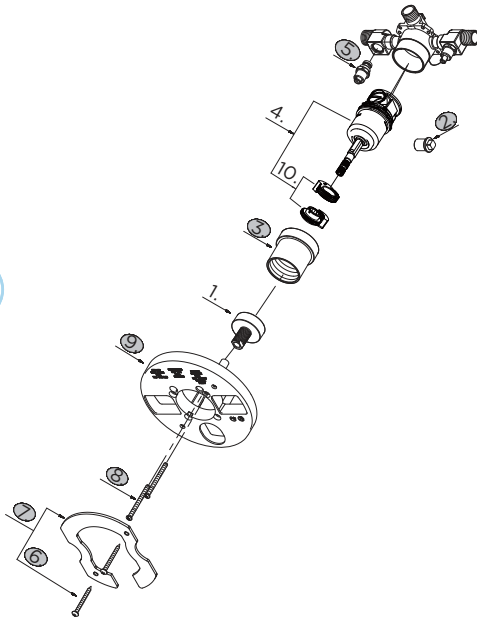

|  |   |  |          |
|--|---|--|----------|
| 1°. Canopy                                     | Garniture   | Cubierta   | 0093139  |
| 2. Valve Outlet Plug                           | Souape de l'orifice de sortie                               | Tapón de salida de la válvula                          | A039933  |
| 3°. Cartridge Sleeve                           | Manchon de la cartouche                                     | Manga del cartucho                                     | A041714  |
| 4. Ceramic Disc Cartridge Assembly             | Assemblage de cartouche à disque en céramique               | Juego de cartucho de disco de cerámica                 | 0097232  |
| 5. Check Valve                                 | Clapet de non-retour  | Válvula de control                                     | A603933  |
| 6. Thin Wall Kit Screw (M5 * 26 mm L)          | Vis du nécessaire d'installation sur mur mince (M5*26 mm L) | Tornillo del conjunto para pared delgada (M5*26 mmL)   | A008664  |
| 7. Thin Wall Installation Kit                  | Nécessaire d'installation sur mur mince                     | Juego de materiales para instalación en pared delgada  | A603882  |
| 8. Plaster Guard Screw (3/16" -24 * 2-3/16" L) | Vis du protège-plâtre (3/16 po -24 * 2-3/16 po L)           | Tornillo de placa de (3/16 pulg. -24 * 2-3/16 pulg. L) | A008241  |
| 9. Plaster Guard                               | Protège-plâtre  | Placa para pared                                       | A127008  |
| 10. Temperature limit stops                    | Régulateur de température                                   | Dispositivo para limitar la temperatura                | GA603570 |