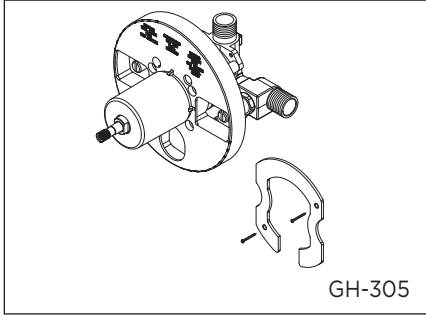

GERBER

GH-305 (00GH305) Series

Tub/Shower Pressure Balance Valve Valve à régulatrice de pression pour bain et douche Válvula presión balanceada, ducha y bañera

Illustrated Parts List / Liste de pièces illustrée / Lista ilustrada de partes

GH-305

Model #	Description	Description	Descripción
GH-305 (PK)	With Stops - Rough Brass	Avec butées - Laiton brut	Con graduaciones - Bronce rústico

Part Name	Nom de la pièce	Nombre de Parte	Part # # de pièce # de Parte

1°. Canopy	Garniture	Cubierta	0093139
2. Valve Outlet Plug	Souape de l'orifice de sortie	Tapón de salida de la válvula	A039933
3°. Cartridge Sleeve	Manchon de la cartouche	Manga del cartucho	A041714
4. Ceramic Disc Cartridge Assembly	Assemblage de cartouche à disque en céramique	Juego de cartucho de disco de cerámica	0097232
5. Check Valve	Clapet de non-retour	Válvula de control	A603933
6. Thin Wall Kit Screw (M5 * 26 mm L)	Vis du nécessaire d'installation sur mur mince (M5*26 mm L)	Tornillo del conjunto para pared delgada (M5*26 mmL)	A008664
7. Thin Wall Installation Kit	Nécessaire d'installation sur mur mince	Juego de materiales para instalación en pared delgada	A603882
8. Plaster Guard Screw (3/16" -24 * 2-3/16" L)	Vis du protège-plâtre (3/16 po -24 * 2-3/16 po L)	Tornillo de placa de (3/16 pulg. -24 * 2-3/16 pulg. L)	A008241
9. Plaster Guard	Protège-plâtre	Placa para pared	A127008
10. Temperature limit stops	Régulateur de température	Dispositivo para limitar la temperatura	GA603570