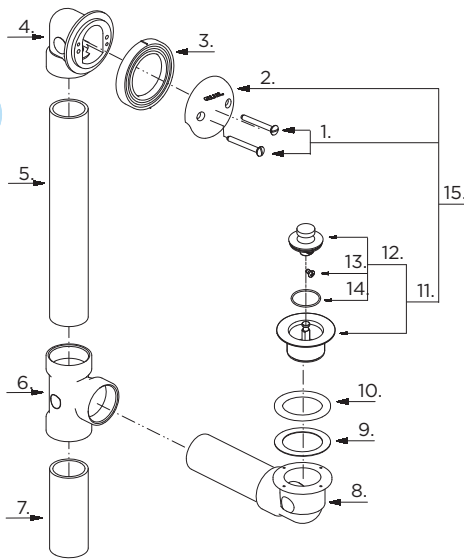

41-562 (0041562) Series

PVC Bath Drain Drain de baignoire en PVC Desagüe de baño en PVC

Illustrated Parts List / Liste de pièces illustrée / Lista ilustrada de partes

Model #	Description	Description	Descripción
41-562	PVC - Chrome	PVC - Chrome	PVC - Cromo
41-552 41-552-76 41-552-88	PVC - Chrome	PVC - Chrome	PVC - Cromo
41-652	ABS - Chrome	ABS - Chrome	ABS - Cromo
41-352 41-354 41-354-BG	PVC - Chrome	PVC - Chrome	PVC - Cromo

Part Name	Nom de la pièce	Nombre de Parte	Part # # de pièce # de Parte
-----------	-----------------	-----------------	------------------------------------

1 ^o	Screws (2 pcs)	Vis (2 pcs)	Tornillos (2)	0097300
2 ^o	Faceplate	Plaque décorative	Placa frontal	0097305
3	Beveled Washer	Rondelle conique	Arandela biselada	0091150
4	Head	Tête de raccord	Cabeza	0091114
5	Tube	Tuyau	Tube	0091072
6	Tee	Té	Tube en T	0091102
7	Tube	Tuyau	Tube	0091294
8	Shoe & Tube	Coude et tuyau	Soporte y tubo	0090390
9	Fiber Washer	Rondelle en fibre	Arandela de fibra	0091260
10	Rubber Washer	Rondelle étanche	Arandela de goma	0097860
11 ^o	Metal Stopper & Shoe Plug	Bouchon en métal et bouchon de coude	Tope de métálico y tapón de soporte	0097077
12 ^o	Metal Stopper	Bouchon en métal	Tope de métálico	0090091
13	Set Screw	Vis de blocage	Tornillo de presión	0091152
14	O-Ring	Joint torique	Empaque circular	0086863
15 ^o	Drain Trim Kit	Assemblage de renvoi	Juego ornamental del desagüe	

Replacement parts, call : / Les pièces de rechange, appelez : / Partes de reemplazo, llame : **1-888-648-6466**

www.gerberonline.com

41-562-1/04-11.01