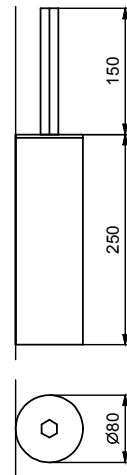

Art. 7847

Toilet brush holder

- wall mounted
- with extendable container

Finishes:

- | | | |
|--------------------------|------------------------------|------------|
| <input type="checkbox"/> | Chrome | 94 02 7847 |
| <input type="checkbox"/> | Nickel PVD | 94 95 7847 |
| <input type="checkbox"/> | Matt Gun Metal PVD | 94 P5 7847 |
| <input type="checkbox"/> | Matt British Gold PVD | 94 P6 7847 |
| <input type="checkbox"/> | Matt Copper PVD | 94 P9 7847 |
| <input type="checkbox"/> | Gold Plus | 94 01 7847 |