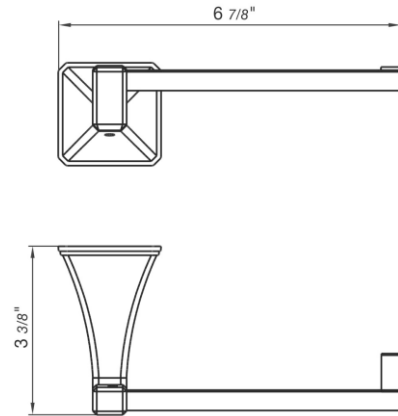

CASABLANCA - FV167/60

Toilet paper holder.
Portarrollo.

FRANZ
VIEGENER

FEATURES

CARACTERÍSTICAS

COLOR / FINISHES

COLOR / ACABADOS

PC
Polished Chrome.