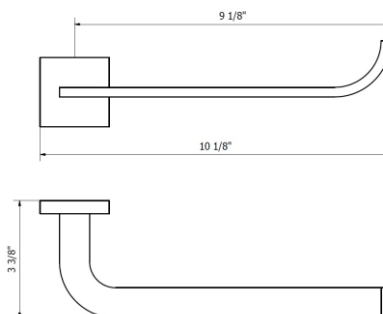

DOMINO - FV163/J4

Short towel holder.
Toallero barral corto.

FRANZ
VIEGENER

FEATURES CARACTERÍSTICAS

COLOR / FINISHES COLOR / ACABADOS

FLOW RATE CAUDAL

ITEM DETAILS DETALLE DE PRODUCTO

COMPLIANCE CERTIFICACIONES