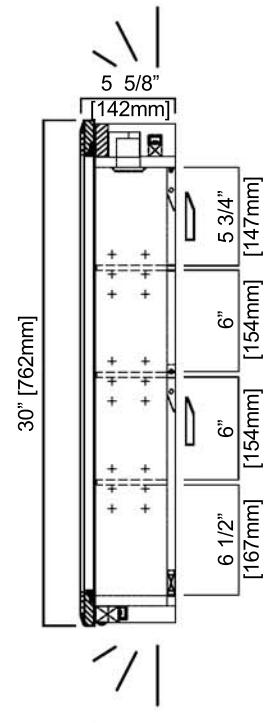

1505-MC20LED-R

20" LED Med Cabinet-right

SPECIFICATION SHEET

Features

- Materials: Hackberry Solids / Walnut Veneers
- Door: 1 (hinge-right)
- Hinge: Fully concealed, Soft closing
- Shelf: 3 (glass, adjustable)
- Back panel: Fully covered
- Mounting: Cleat

Colors / Finish

1505-Natural Walnut

- External, concealed LED strips emit light from top and bottom of cabinet
- on/off dimmer switch located in bottom right corner beneath the frame
- 1-LED (UL certified) recessed spot light (when door open) illuminates cabinet interior