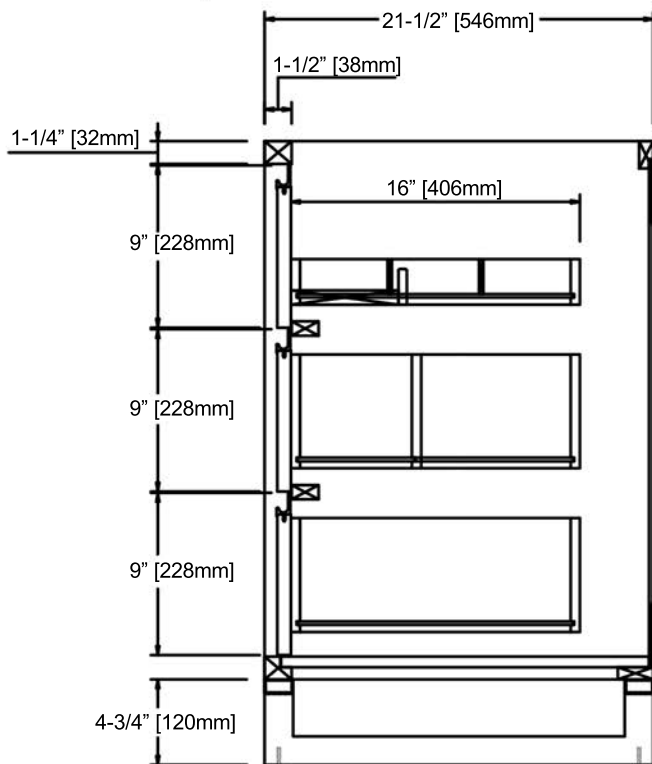

## 1543-V24 24" Vanity