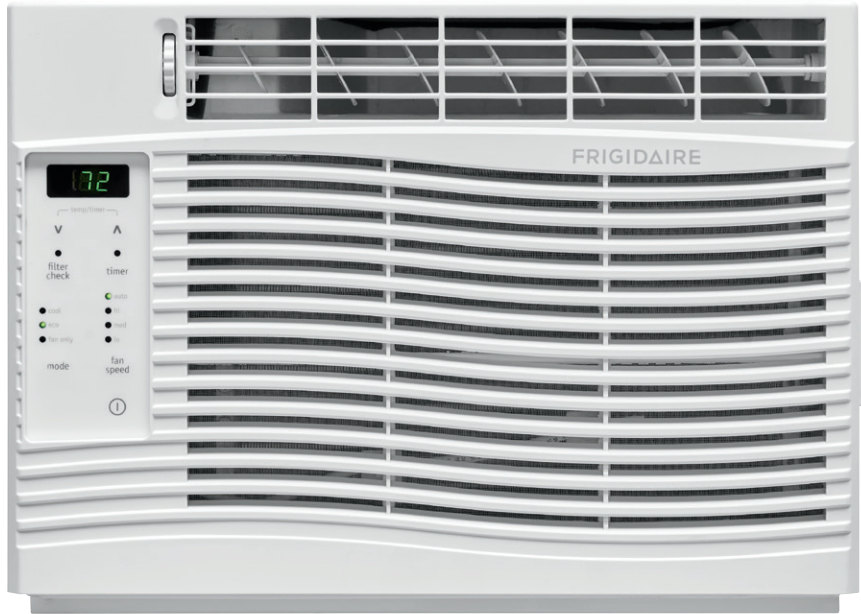

#### MINI AIR CONDITIONER

#### PRODUCT DIMENSIONS

Height	11-7/8"
Width	16-1/16"
Depth	16-7/32"