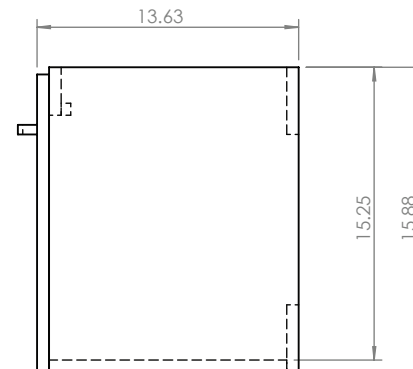

24" Vanity Combo
Combo de meuble-lavabo
RWBVT2514

24" Vanity Combo
Combo de meuble-lavabo
RWBVT2514