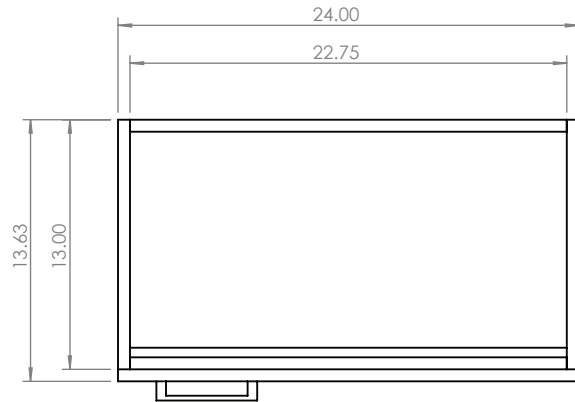

24" Vanity Combo
Combo de meuble-lavabo
RWBVT2514

24" Vanity Combo
Combo de meuble-lavabo
RWBVT2514