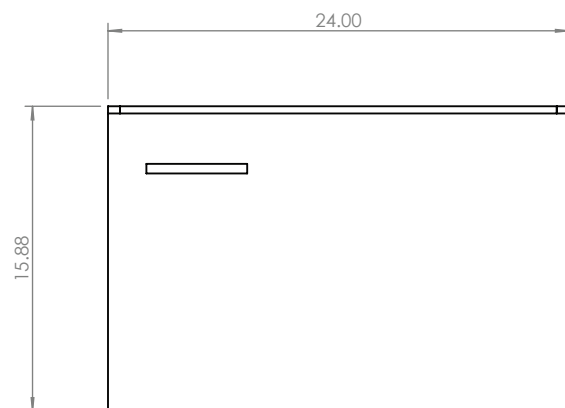

24" Vanity Combo
Combo de meuble-lavabo
RWBVT2514

24" Vanity Combo
Combo de meuble-lavabo
RWBVT2514