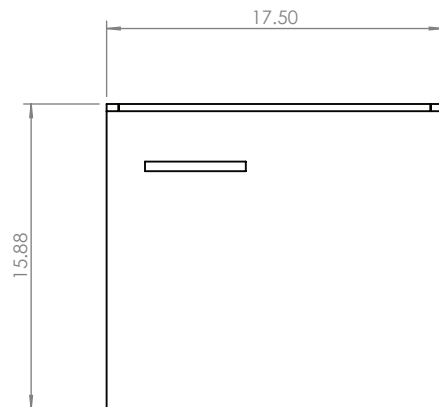

18" Vanity Combo
Combo de meuble-lavabo
RWBVT1814

18" Vanity Combo
 Combo de meuble-lavabo
 RWBVT1814