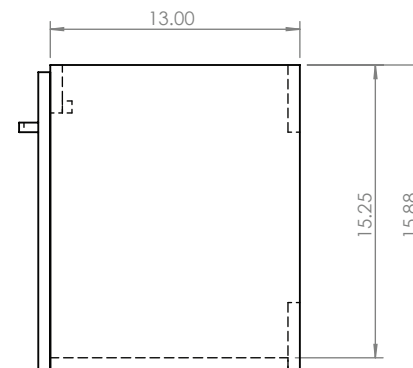

18" Vanity Combo
Combo de meuble-lavabo
RWBVT1814

18" Vanity Combo
 Combo de meuble-lavabo
 RWBVT1814