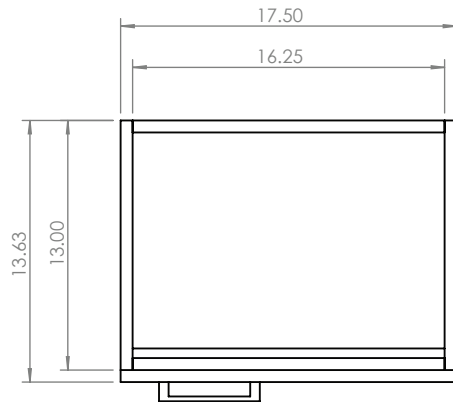

18" Vanity Combo
Combo de meuble-lavabo
RWBVT1814

18" Vanity Combo
 Combo de meuble-lavabo
 RWBVT1814