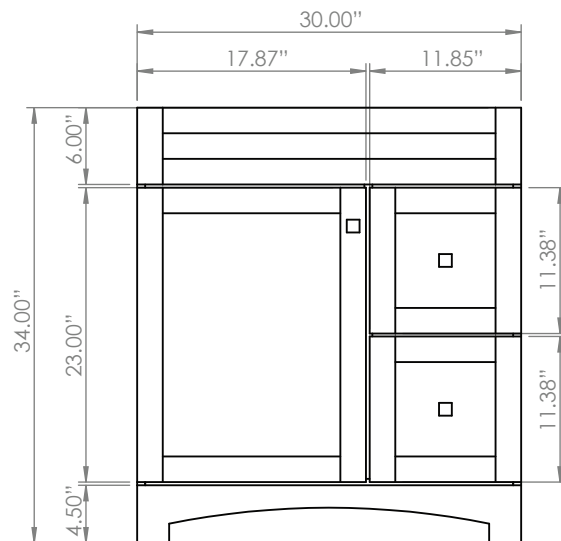

30" Vanity
Meuble-lavabo de 30 po
MXBV3021
MXGV3021
MXWV3021

www.ForemostBath.com

ST31228XXX
STE31228XXX
QZ31228XX

www.ForemostBath.com

HG31228XX

BACK SPLASH

SIDE SPLASH

www.ForemostBath.com