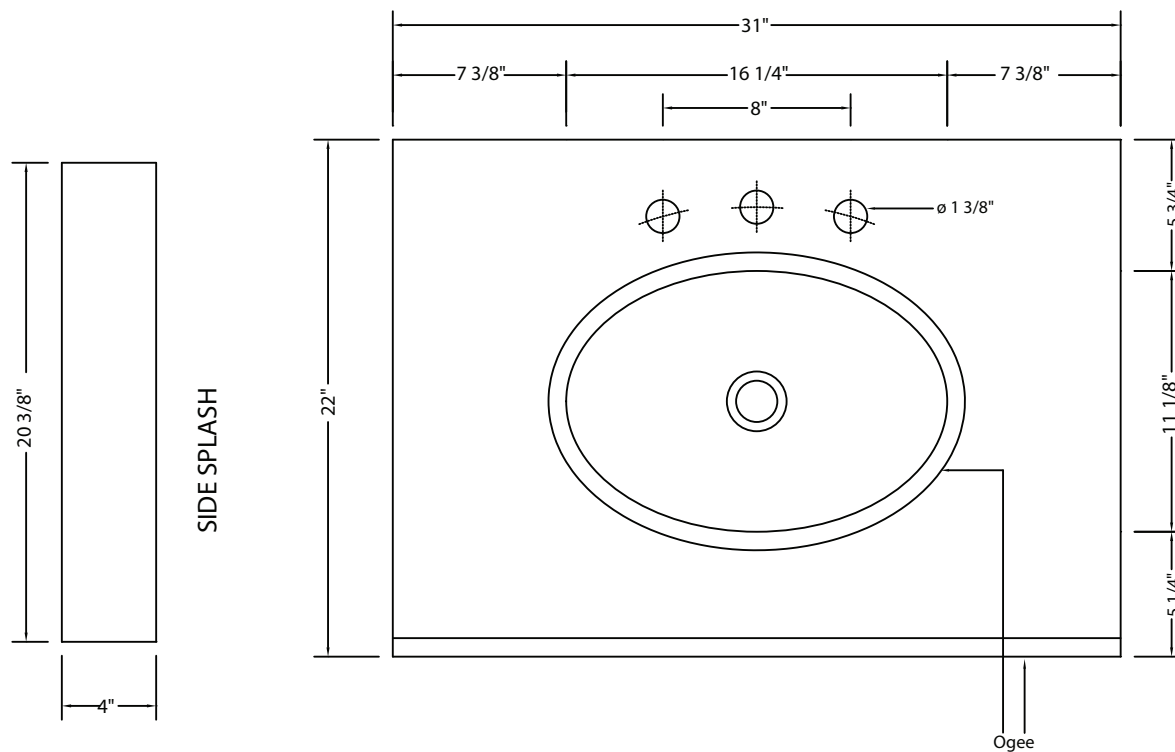

30" Vanity
Meuble-lavabo de 30 po
MXBV3021
MXGV3021
MXWV3021

www.ForemostBath.com

ST31228XXX
STE31228XXX
QZ31228XX

www.ForemostBath.com

HG31228XX

BACK SPLASH

SIDE SPLASH

www.ForemostBath.com

FC-3122-8W