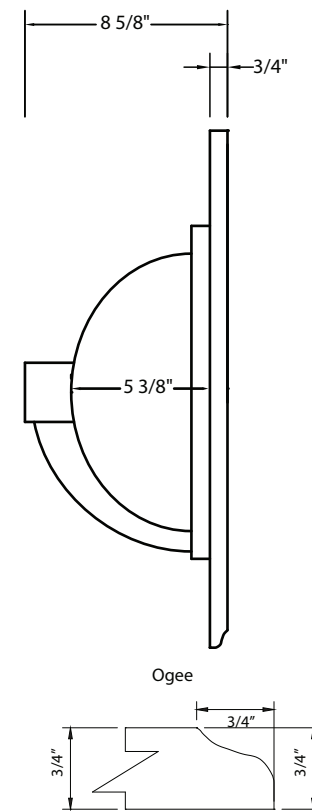

30" Vanity
Meuble-lavabo de 30 po
MXBV3021
MXGV3021
MXWV3021

www.ForemostBath.com

ST31228XXX
STE31228XXX
QZ31228XX

www.ForemostBath.com

HG31228XX

BACK SPLASH

SIDE SPLASH

www.ForemostBath.com

FC-3122-8W