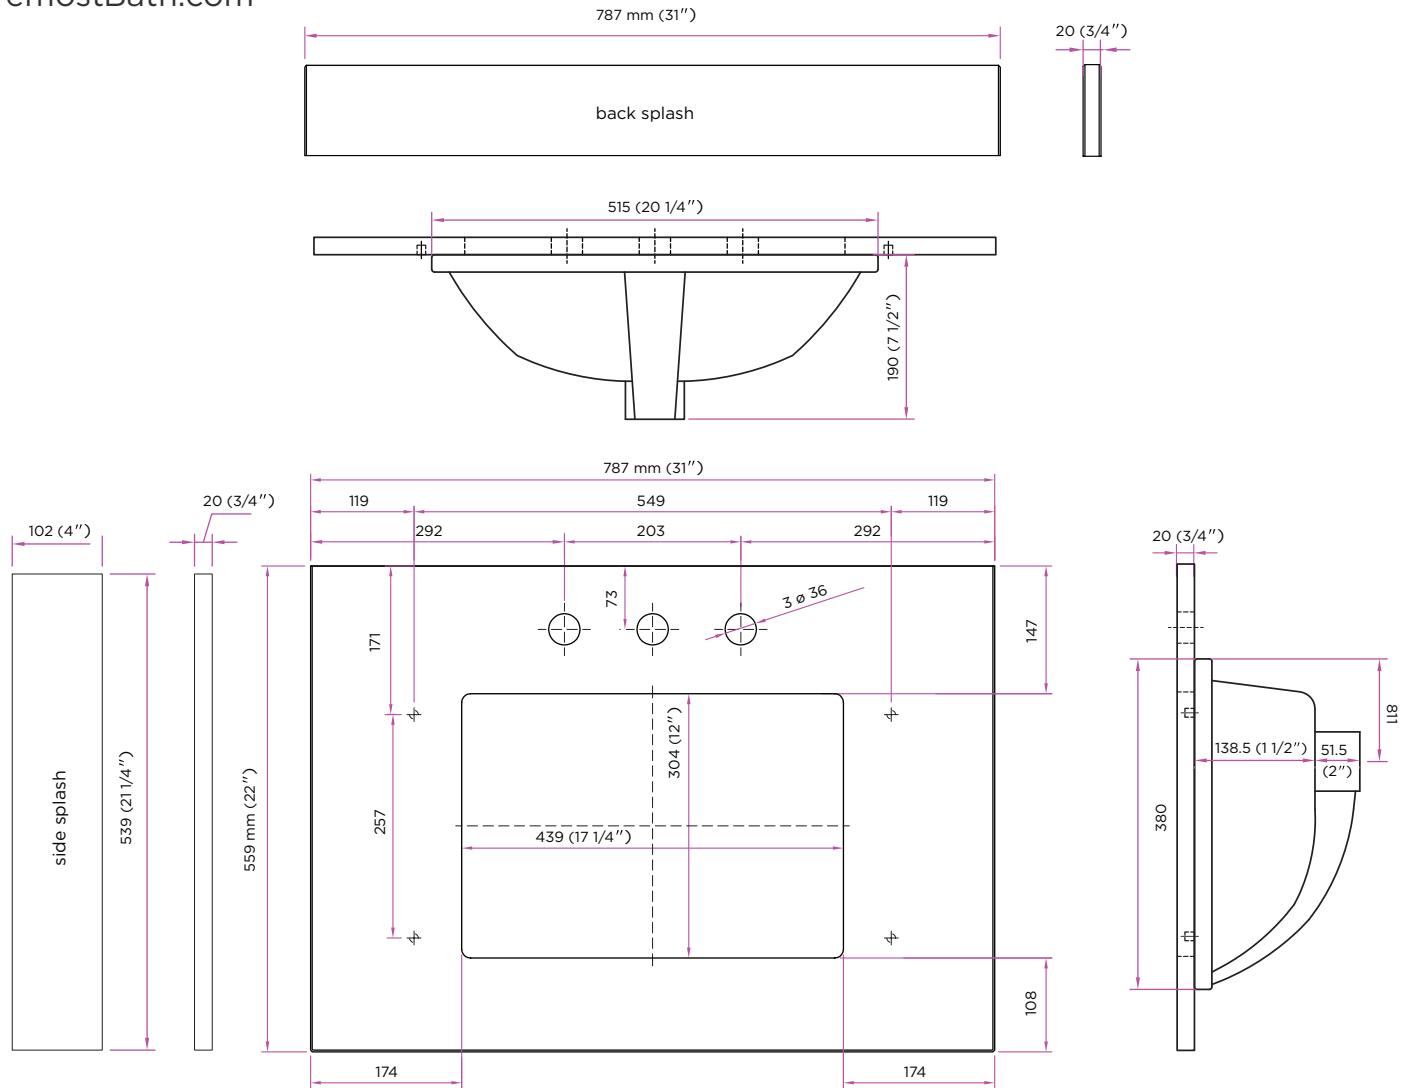

30" Vanity
Meuble-lavabo de 30 po
MXBV3021
MXGV3021
MXWV3021

www.ForemostBath.com

ST31228XXX
STE31228XXX
QZ31228XX

www.ForemostBath.com

HG31228XX

BACK SPLASH

SIDE SPLASH

www.ForemostBath.com

FC-3122-8W