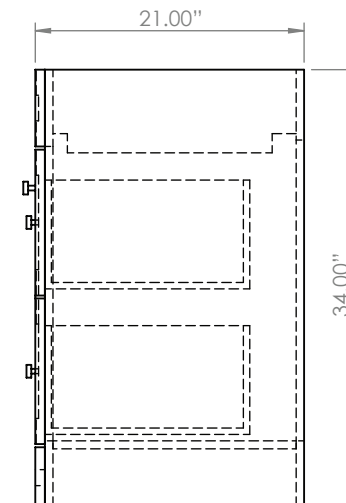

30" Vanity
Meuble-lavabo de 30 po
MXBV3021
MXGV3021
MXWV3021

www.ForemostBath.com

ST31228XXX
STE31228XXX
QZ31228XX

www.ForemostBath.com

HG31228XX

BACK SPLASH

SIDE SPLASH

www.ForemostBath.com

FC-3122-8W