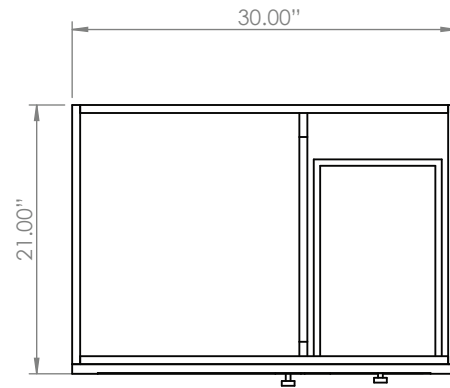

30" Vanity
Meuble-lavabo de 30 po
MXBV3021
MXGV3021
MXWV3021

www.ForemostBath.com

ST31228XXX
STE31228XXX
QZ31228XX

www.ForemostBath.com

HG31228XX

BACK SPLASH

SIDE SPLASH

www.ForemostBath.com