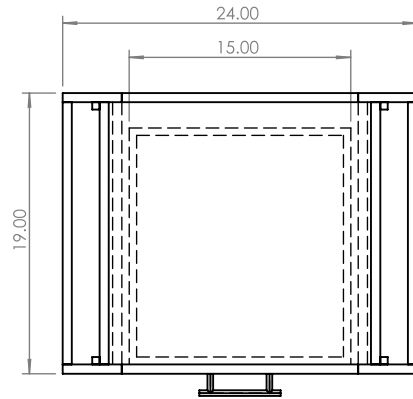

Vanity Combo
Combo de meuble-lavabo
LGBVT2519

Vanity Combo
Combo de meuble-lavabo
LGBVT2519