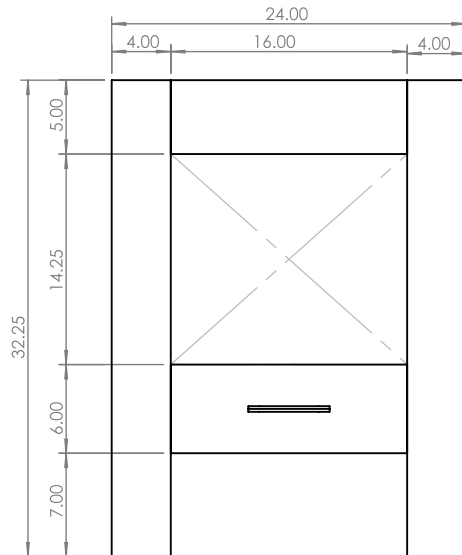

Vanity Combo
Combo de meuble-lavabo
LGBVT2519

Vanity Combo
Combo de meuble-lavabo
LGBVT2519