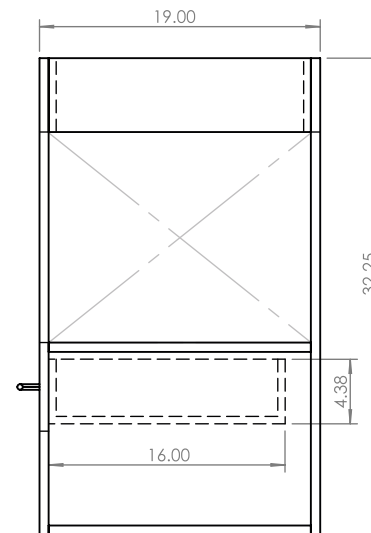

Vanity Combo
Combo de meuble-lavabo
LGBVT2519

Vanity Combo
Combo de meuble-lavabo
LGBVT2519