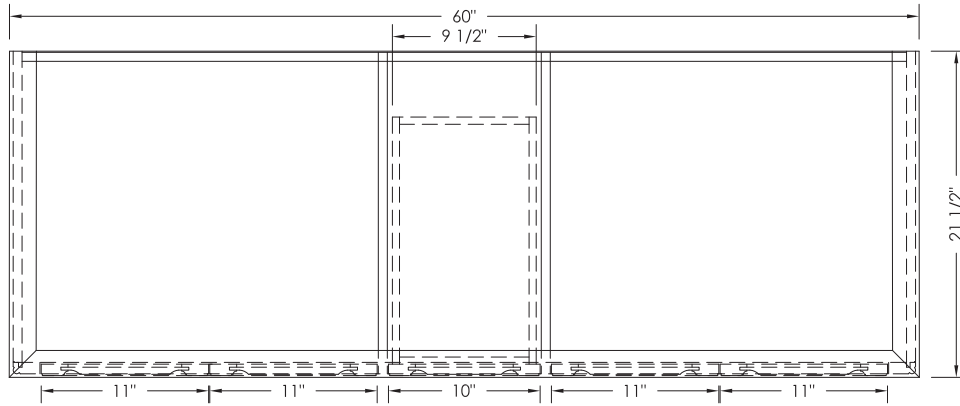

FOREMOST®

CORSICANA COLLECTION

60" Vanity
 Meuble-lavabo de 60 po
 CNAGV6022D
 CNAWV6022D

www.ForemostBath.com

ST61228XXX
STE61228XXX
QZ61228XX

www.ForemostBath.com

HG61228XX

BACK SPLASH