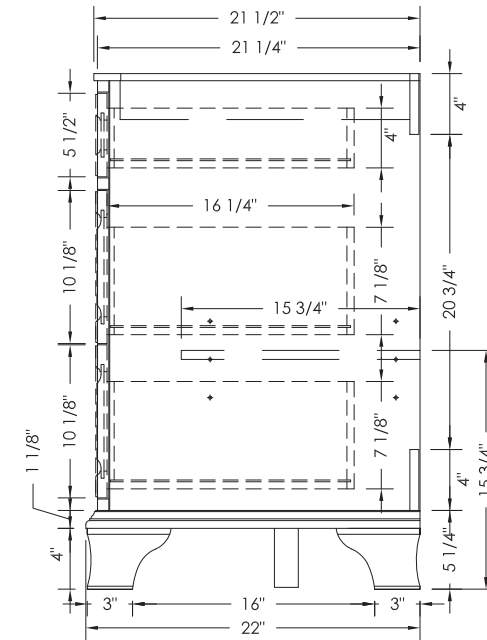

FOREMOST®

CORSICANA COLLECTION

60" Vanity
 Meuble-lavabo de 60 po
 CNAGV6022D
 CNAWV6022D

www.ForemostBath.com

ST61228XXX
STE61228XXX
QZ61228XX

www.ForemostBath.com

HG61228XX

BACK SPLASH

SIDE SPLASH