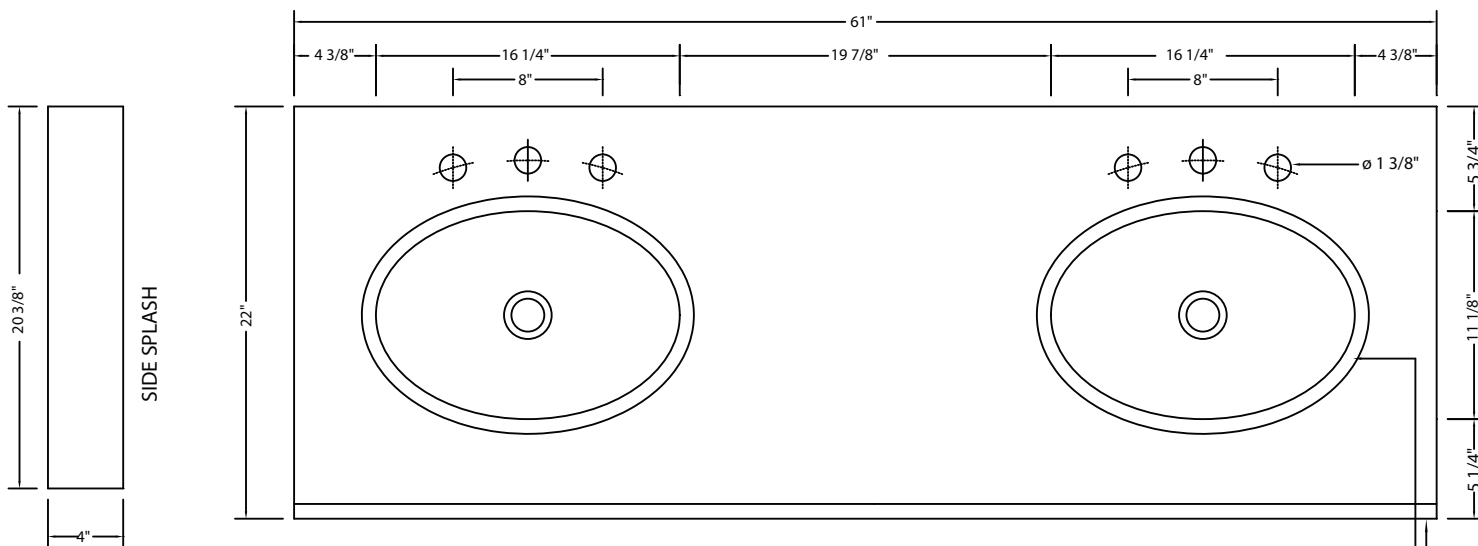

FOREMOST®

CORSICANA COLLECTION

60" Vanity
 Meuble-lavabo de 60 po
 CNAGV6022D
 CNAWV6022D

www.ForemostBath.com

ST61228XXX
STE61228XXX
QZ61228XX

www.ForemostBath.com

HG61228XX

BACK SPLASH

SIDE SPLASH