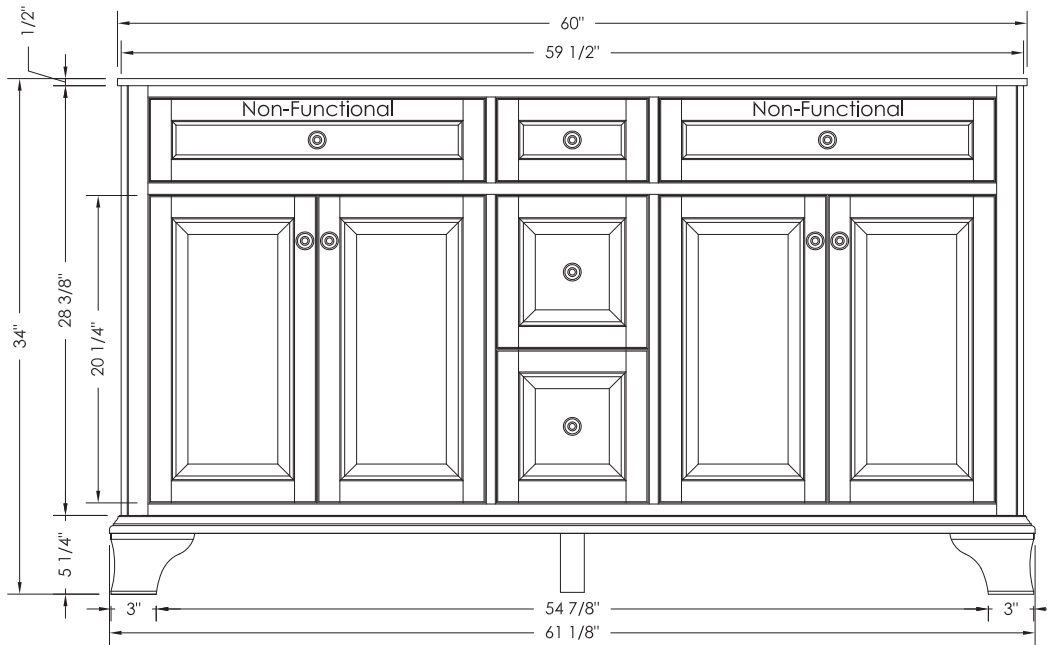

FOREMOST®

CORSICANA COLLECTION

60" Vanity
 Meuble-lavabo de 60 po
 CNAGV6022D
 CNAWV6022D

www.ForemostBath.com

ST61228XXX
STE61228XXX
QZ61228XX

www.ForemostBath.com

HG61228XX

BACK SPLASH

SIDE SPLASH