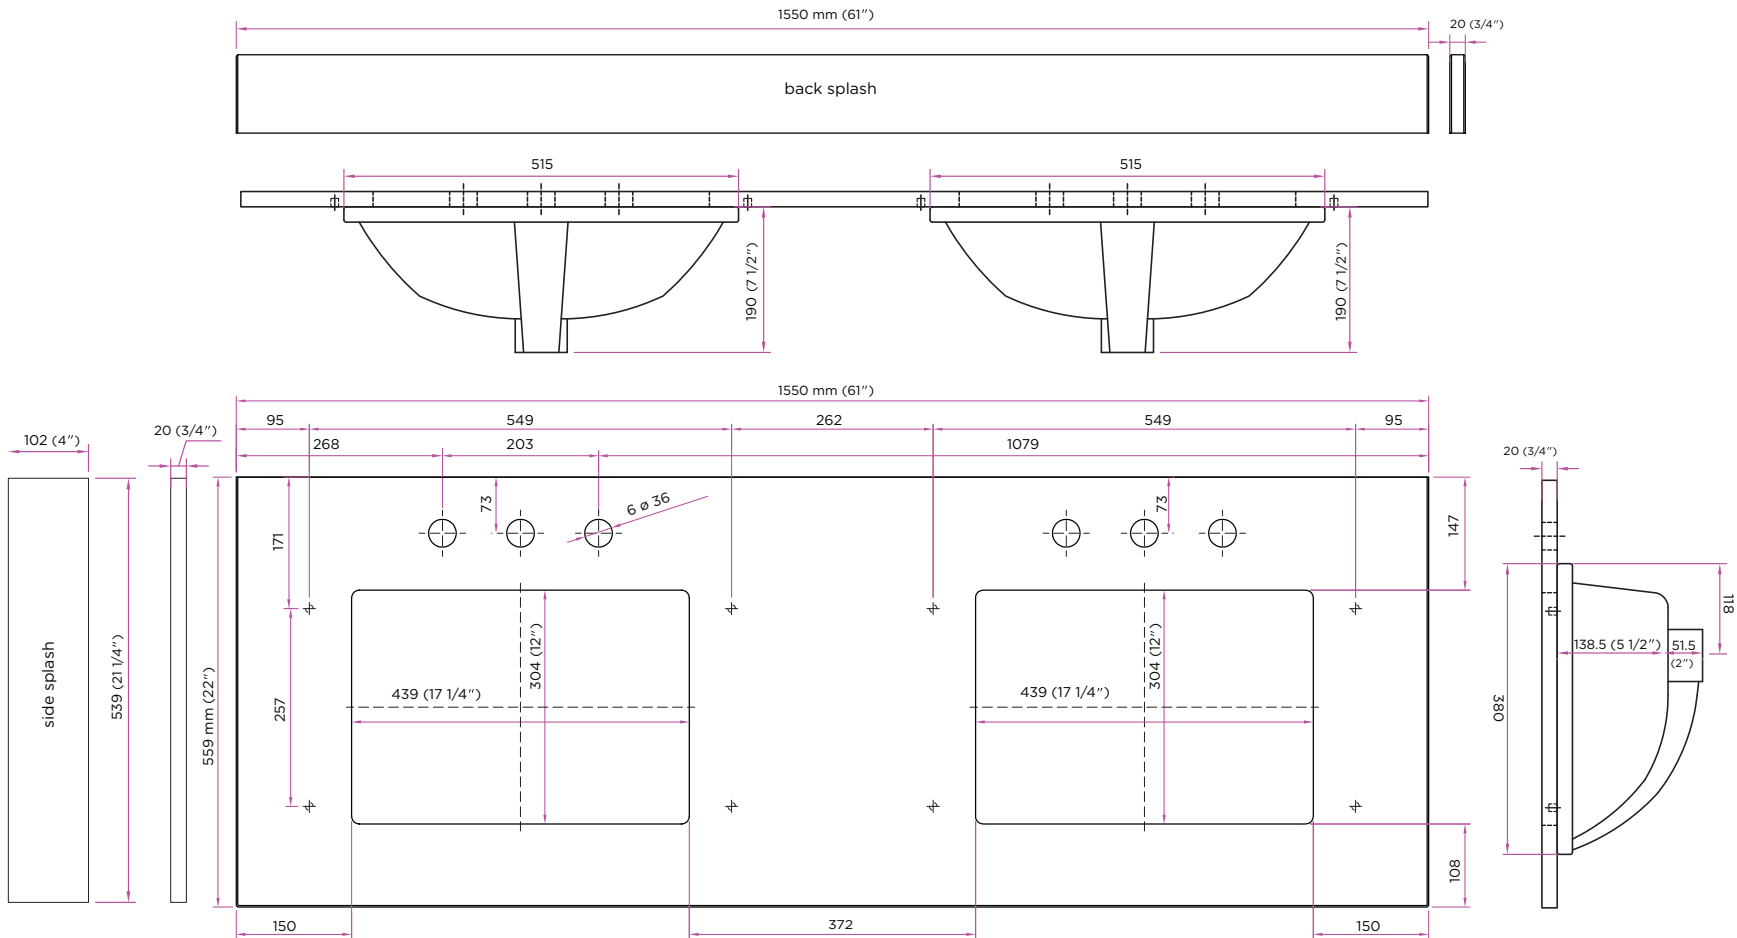

FOREMOST®

CORSICANA COLLECTION

60" Vanity
 Meuble-lavabo de 60 po
 CNAGV6022D
 CNAWV6022D

www.ForemostBath.com

ST61228XXX
STE61228XXX
QZ61228XX

www.ForemostBath.com

HG61228XX

BACK SPLASH

SIDE SPLASH