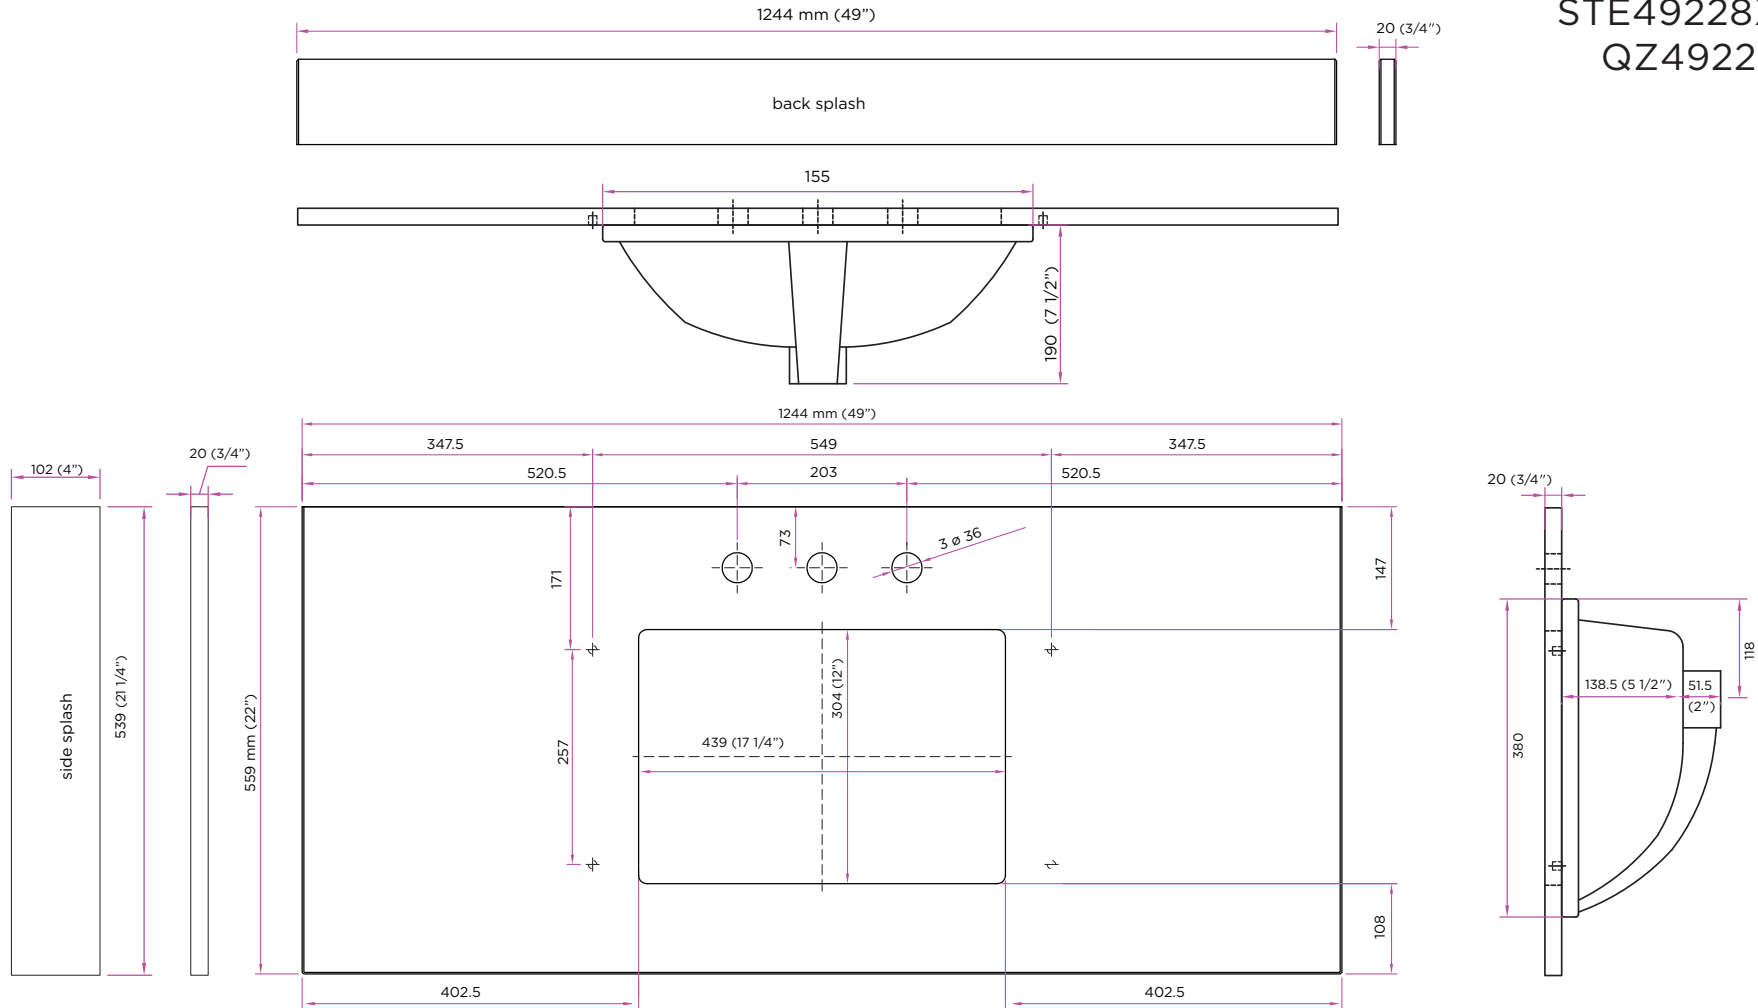

48" Vanity
 Meuble-lavabo de 48 po
 CNAGV4822D
 CNAWV4822D

www.ForemostBath.com

ST49228XXX
STE49228XXX
QZ49228XX

www.ForemostBath.com

HG49228XX