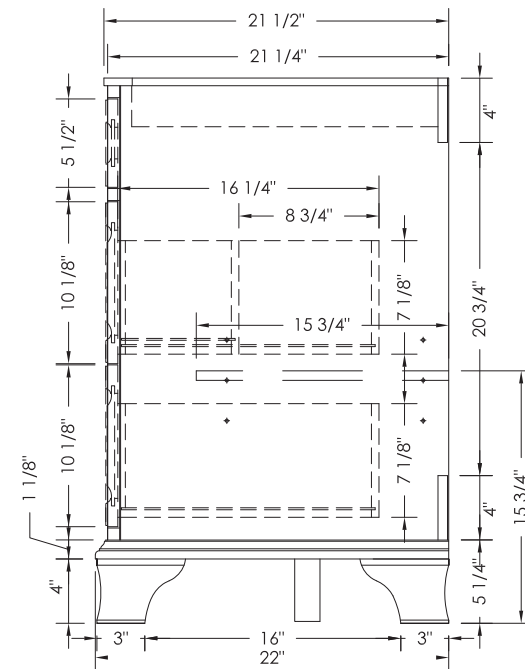

48" Vanity
 Meuble-lavabo de 48 po
 CNAGV4822D
 CNAWV4822D

www.ForemostBath.com

ST49228XXX
STE49228XXX
QZ49228XX

www.ForemostBath.com

HG49228XX