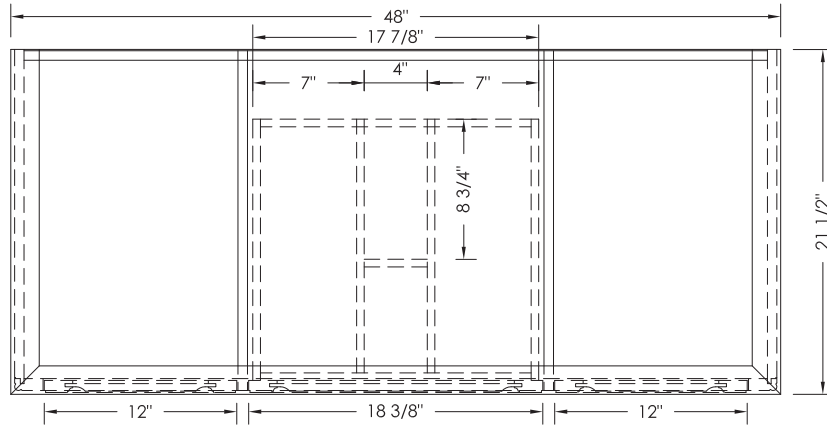

48" Vanity
 Meuble-lavabo de 48 po
 CNAGV4822D
 CNAWV4822D

www.ForemostBath.com

ST49228XXX
STE49228XXX
QZ49228XX

www.ForemostBath.com

HG49228XX