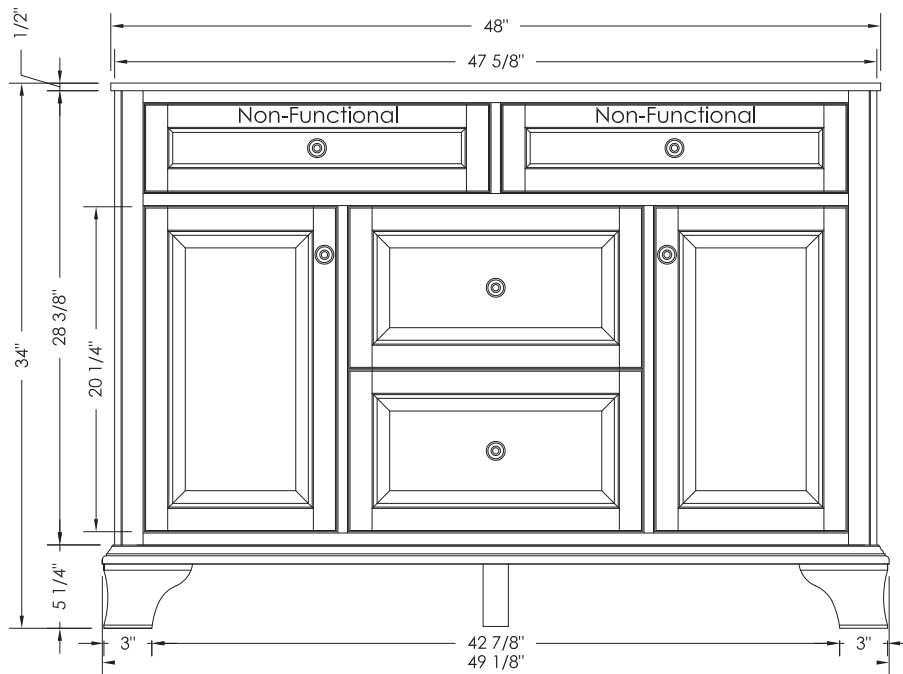

48" Vanity
 Meuble-lavabo de 48 po
 CNAGV4822D
 CNAWV4822D

www.ForemostBath.com

ST49228XXX
STE49228XXX
QZ49228XX

www.ForemostBath.com

HG49228XX