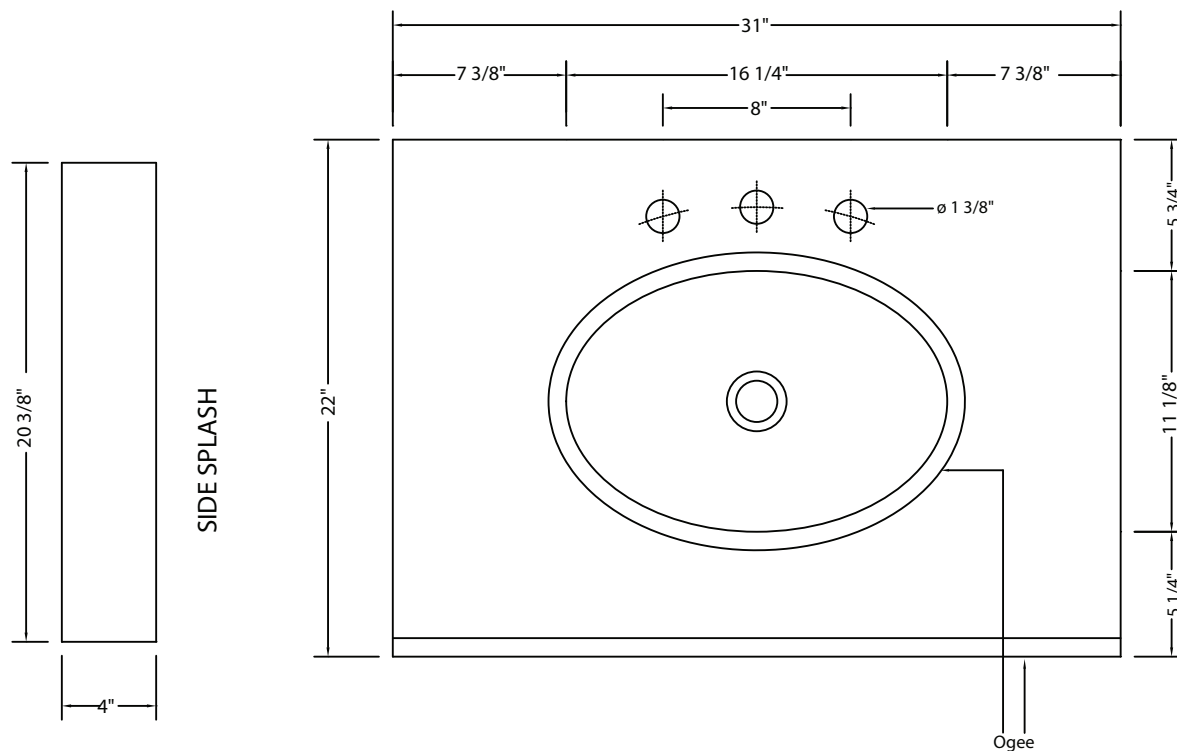

## CORSICANA COLLECTION

30" Vanity  
Meuble-lavabo de 30 po  
CNAGV3022D  
CNAWV3022D

www.ForemostBath.com

ST31228XXX  
STE31228XXX  
QZ31228XX

www.ForemostBath.com

HG31228XX

BACK SPLASH

SIDE SPLASH