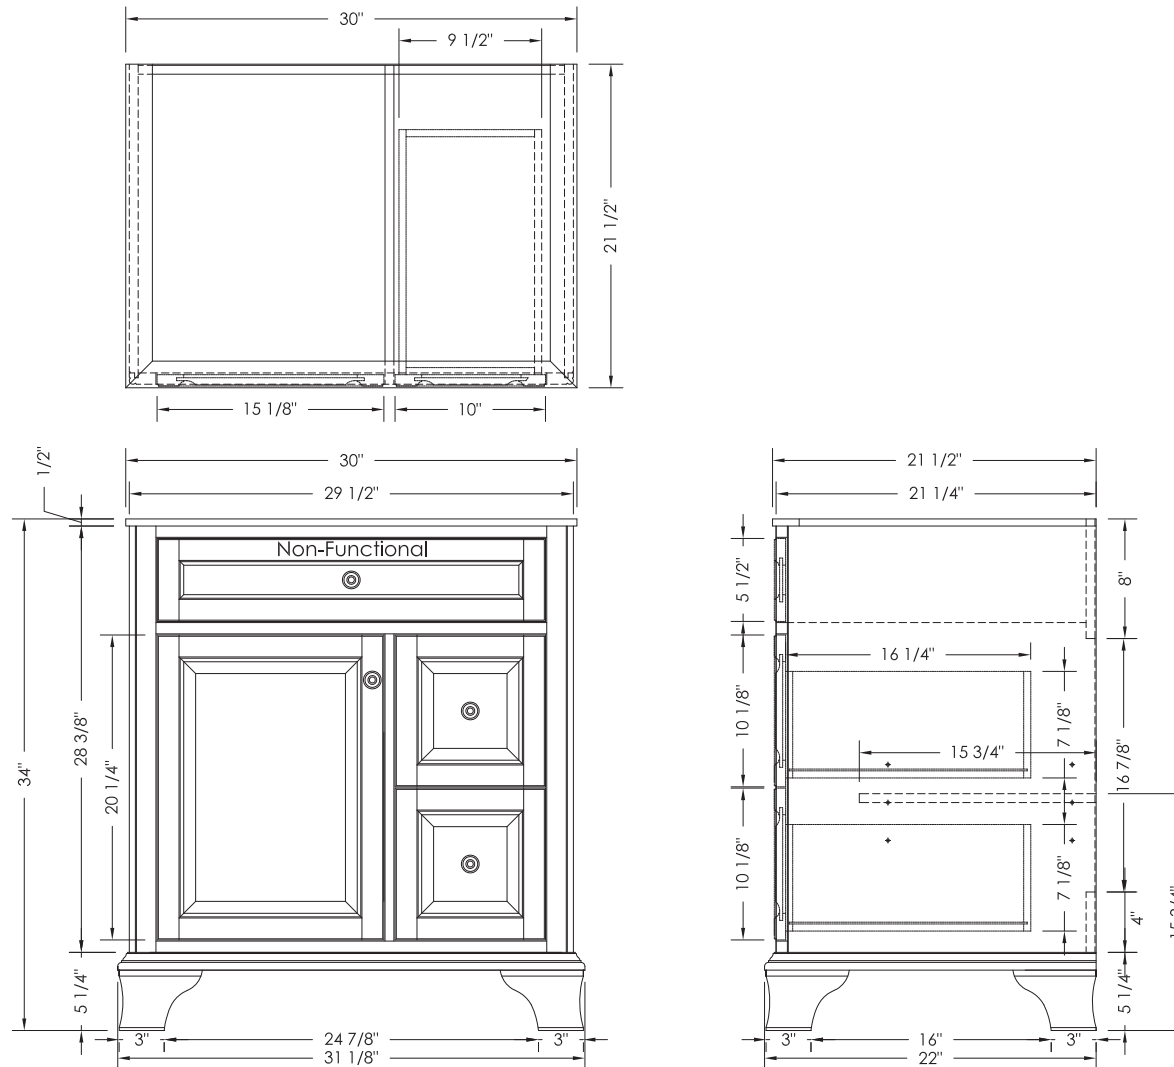

## CORSICANA COLLECTION

30" Vanity  
Meuble-lavabo de 30 po  
CNAGV3022D  
CNAWV3022D

www.ForemostBath.com

ST31228XXX  
STE31228XXX  
QZ31228XX

www.ForemostBath.com

HG31228XX

BACK SPLASH

SIDE SPLASH