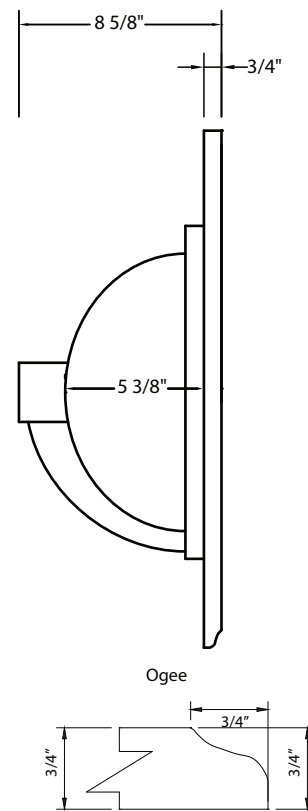

## CORSICANA COLLECTION

30" Vanity  
Meuble-lavabo de 30 po  
CNAGV3022D  
CNAWV3022D

www.ForemostBath.com

ST31228XXX  
STE31228XXX  
QZ31228XX

www.ForemostBath.com

HG31228XX

BACK SPLASH

SIDE SPLASH