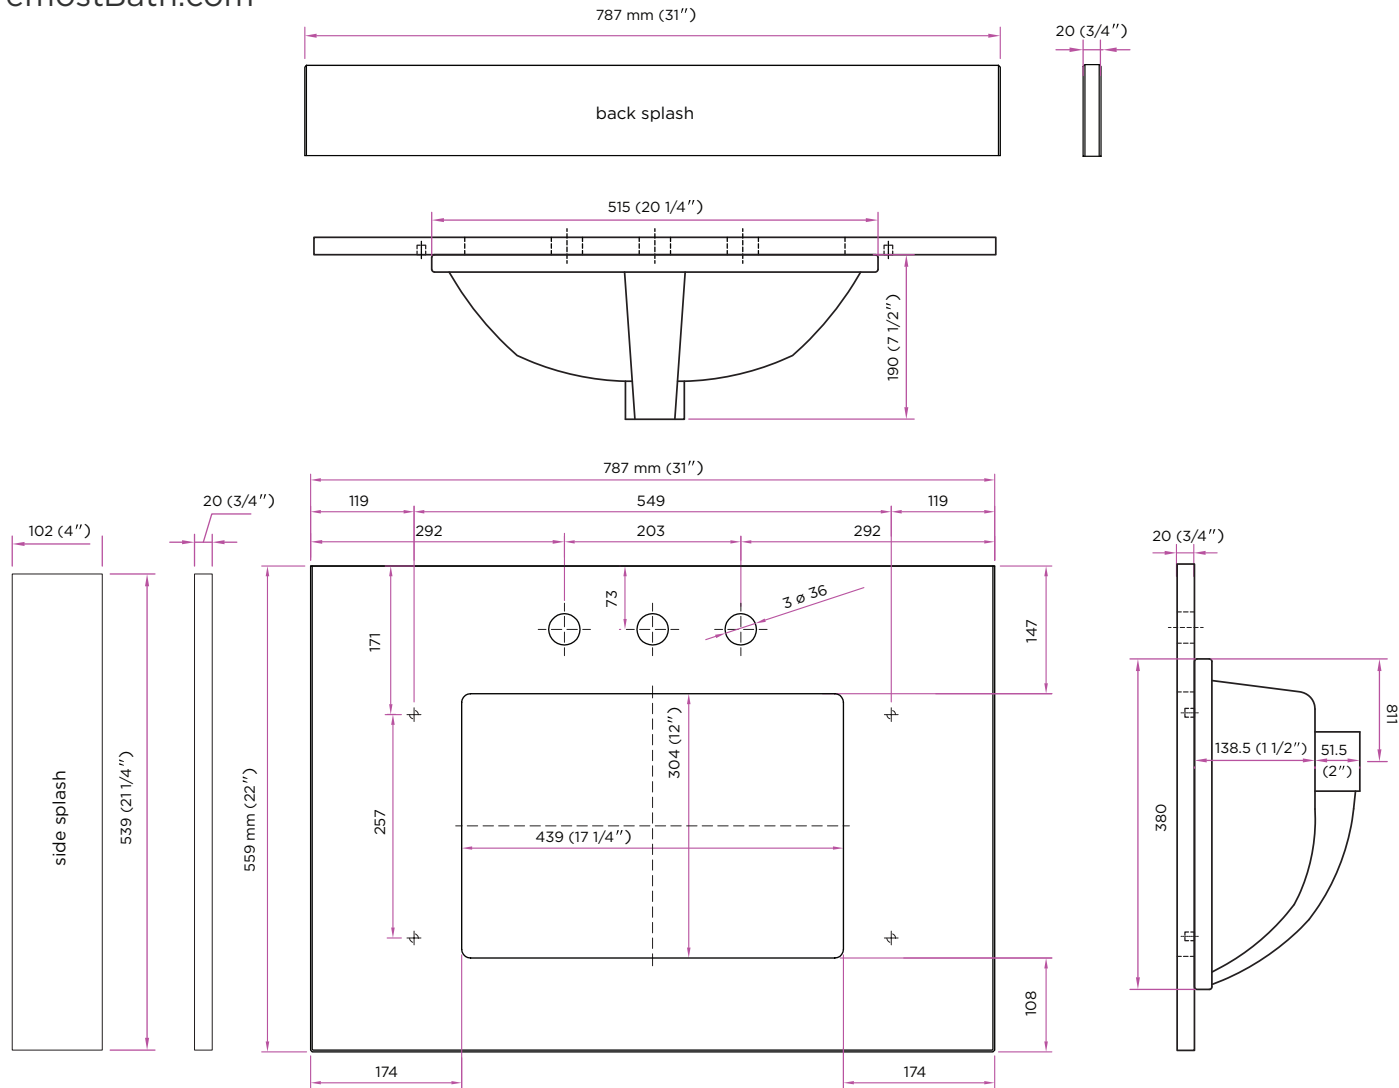

## CORSICANA COLLECTION

30" Vanity  
Meuble-lavabo de 30 po  
CNAGV3022D  
CNAWV3022D

www.ForemostBath.com

ST31228XXX  
STE31228XXX  
QZ31228XX

www.ForemostBath.com

HG31228XX

BACK SPLASH

SIDE SPLASH