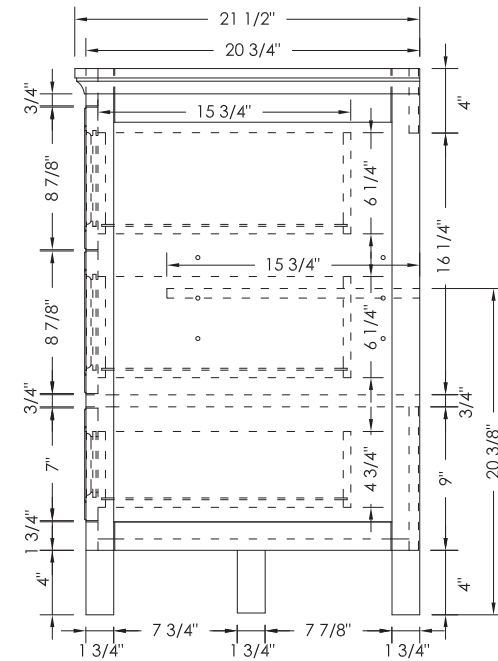

## BRANTLEY COLLECTION

48" Vanity  
 Meuble-lavabo de 48 po  
 BAGV4822D  
 BABV4822D  
 BAWV4822D

www.ForemostBath.com

ST49228XXX  
STE49228XXX  
QZ49228XX

www.ForemostBath.com

HG49228XX