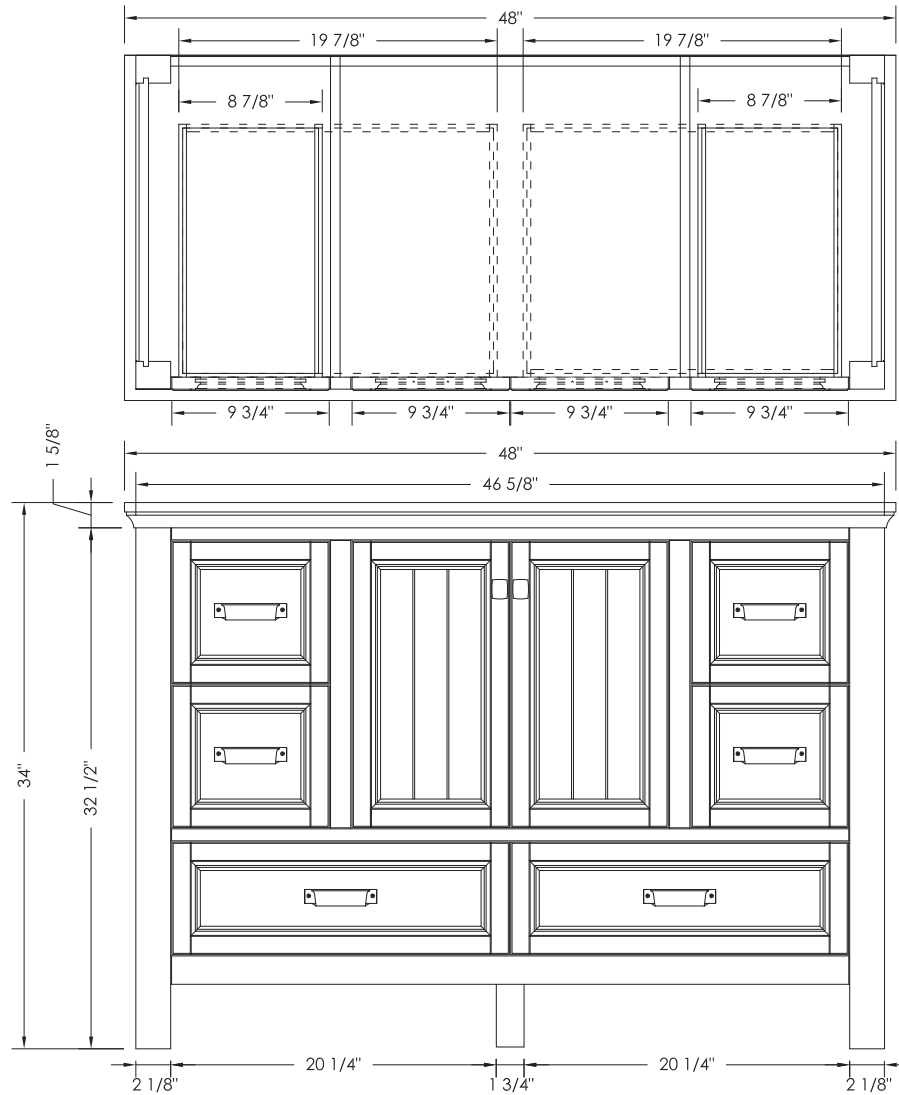

## BRANTLEY COLLECTION

48" Vanity  
 Meuble-lavabo de 48 po  
 BAGV4822D  
 BABV4822D  
 BAWV4822D

www.ForemostBath.com

ST49228XXX  
STE49228XXX  
QZ49228XX

www.ForemostBath.com

HG49228XX