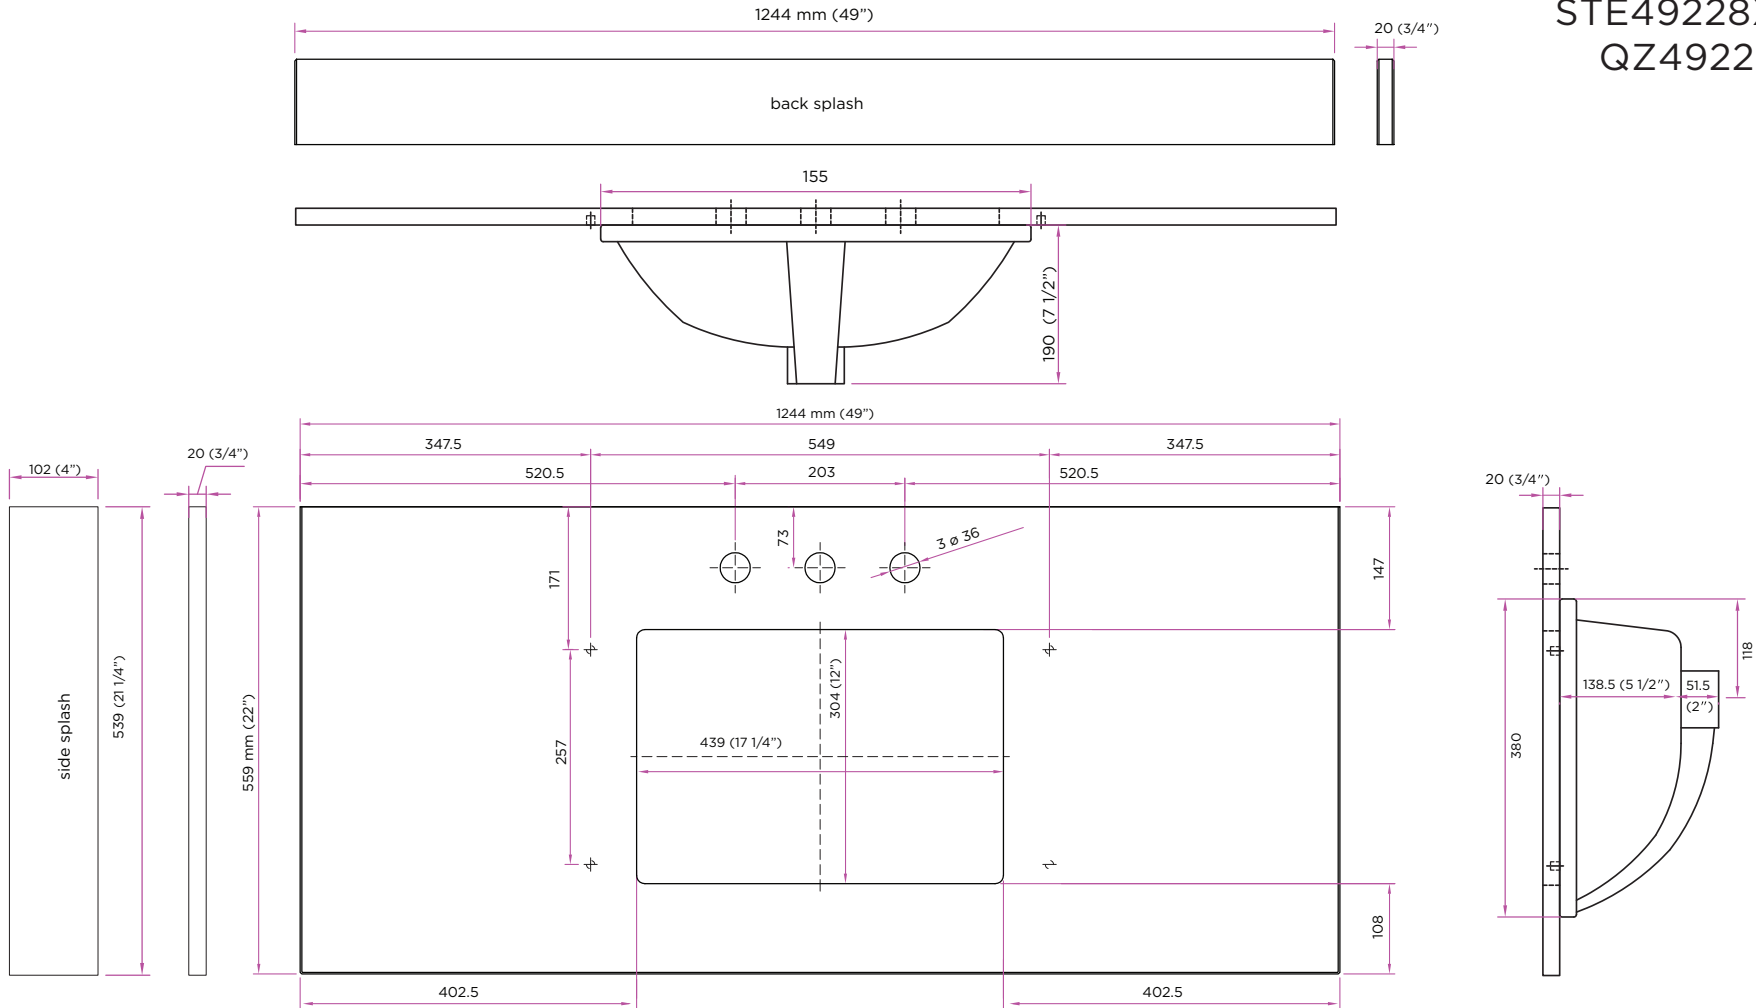

## BRANTLEY COLLECTION

48" Vanity  
 Meuble-lavabo de 48 po  
 BAGV4822D  
 BABV4822D  
 BAWV4822D

www.ForemostBath.com

ST49228XXX  
STE49228XXX  
QZ49228XX

www.ForemostBath.com

HG49228XX