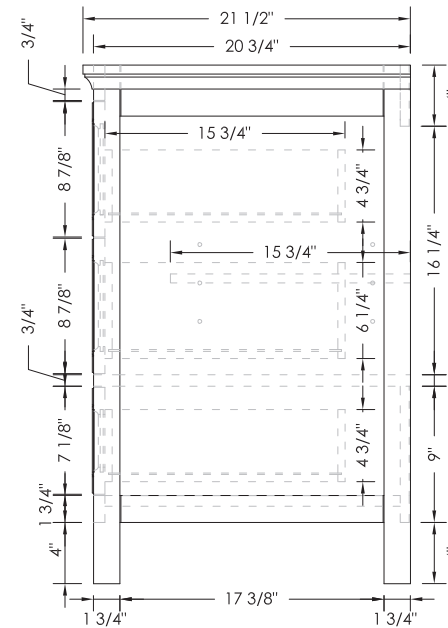

36" Vanity
 Meuble-lavabo de 36 po
 BAGV3622D
 BABV3622D
 BAWV3622D

www.ForemostBath.com

ST37228XXX
STE37228XXX
QZ37228XX