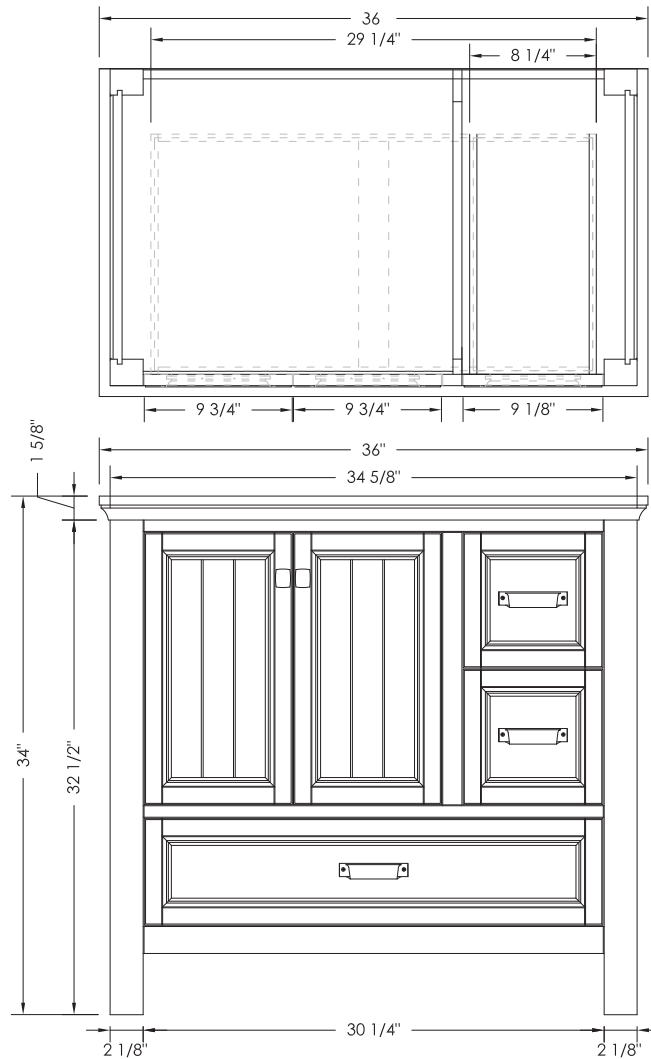

36" Vanity
 Meuble-lavabo de 36 po
 BAGV3622D
 BABV3622D
 BAWV3622D

www.ForemostBath.com

ST37228XXX
STE37228XXX
QZ37228XX