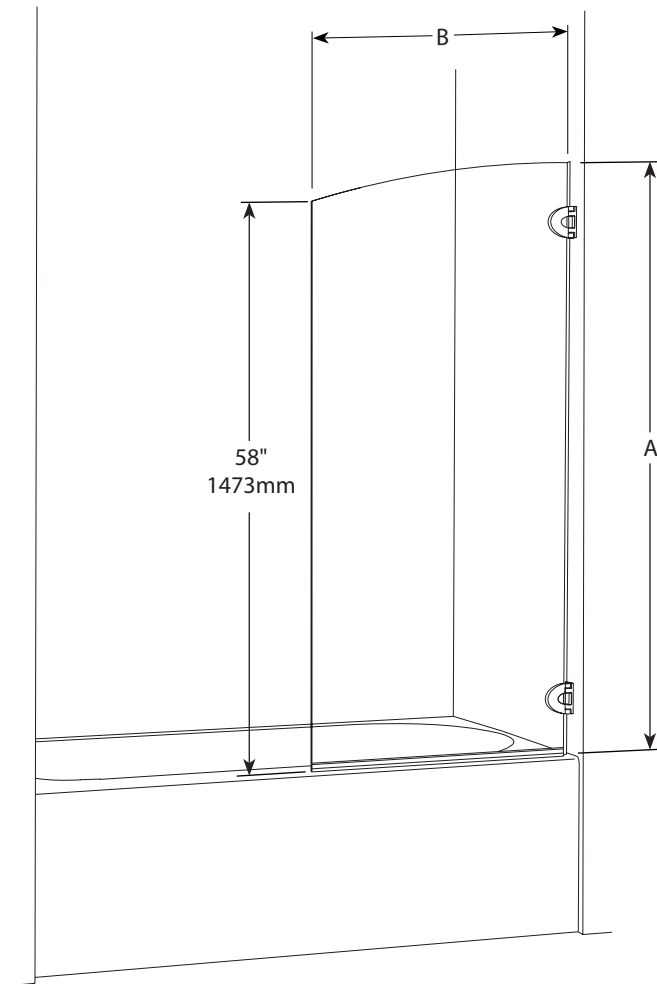

Solo Tub Panel / Écran de Baignoire**Round top with oval hinges / Arrondi avec charnières ovale**

Model shown / Modèle présenté : VQRXTO29-11-40

FEATURES / CARACTÉRISTIQUES :

- ◆ European style frameless door
Porte sans cadre de style européen
- ◆ Microtek glass surface protection included
Protection de verre Microtek incluse
- ◆ Tempered glass
Verre trempé
- ◆ Glass thickness : 3/8" (10mm)
Épaisseur du verre : 3/8" (10mm)
- ◆ Reversible right and left-opening door configuration
Ouverture de porte réversible à gauche ou à droite
- ◆ 10-year limited warranty
Garantie limitée de 10 ans
- ◆ Easy to install (see Instruction Manual)
Facile à installer (Voir le manuel d'instruction)

*Panel can go past 90° but may come in contact with the wall.

*Le panneau peut dépasser 90 ° mais peut entrer en contact avec le mur.

Microtek INCLUDED at no charge.
Fleurco
 Glass surface protection / Protection du verre
INCLUS sans frais.

by ac

Model / Modèle	Height / Hauteur (A)	Width / Largeur (B)	Glass / Verre	Finish / Fini	Base
VQRXT029	63" / 1600mm	29" / 737mm	3/8" (10 mm)	11 / 25 / 33	N/A