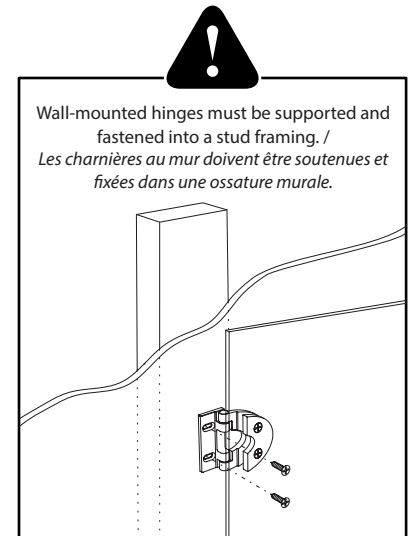

Solo Tub Panel / Écran de Baignoire**Round top with oval hinges / Arrondi avec charnières ovale**

Model shown / Modèle présenté : VQRXTO29-11-40

FEATURES / CARACTÉRISTIQUES :

- ◆ European style frameless door
Porte sans cadre de style européen
- ◆ Microtek glass surface protection included
Protection de verre Microtek incluse
- ◆ Tempered glass
Verre trempé
- ◆ Glass thickness : 3/8" (10mm)
Épaisseur du verre : 3/8" (10mm)
- ◆ Reversible right and left-opening door configuration
Ouverture de porte réversible à gauche ou à droite
- ◆ 10-year limited warranty
Garantie limitée de 10 ans
- ◆ Easy to install (see Instruction Manual)
Facile à installer (Voir le manuel d'instruction)

*Panel can go past 90° but may come in contact with the wall.

*Le panneau peut dépasser 90 ° mais peut entrer en contact avec le mur.

Microtek INCLUDED at no charge.
Fleurco
 Glass surface protection / Protection du verre
INCLUS sans frais.

by ac

Model / Modèle	Height / Hauteur (A)	Width / Largeur (B)	Glass / Verre	Finish / Fini	Base
VQRXT029	63" / 1600mm	29" / 737mm	3/8" (10 mm)	11 / 25 / 33	N/A