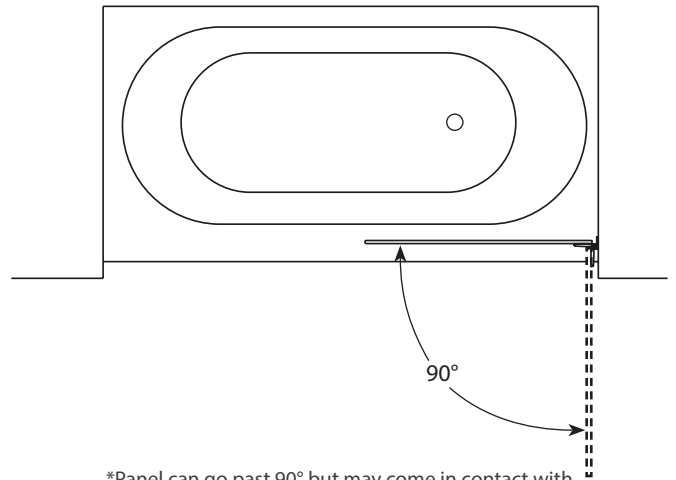

Solo Tub Panel / Écran de Baignoire**Round top with oval hinges / Arrondi avec charnières ovale**

Model shown / Modèle présenté : VQRXTO29-11-40

FEATURES / CARACTÉRISTIQUES :

- ◆ European style frameless door
Porte sans cadre de style européen
- ◆ Microtek glass surface protection included
Protection de verre Microtek incluse
- ◆ Tempered glass
Verre trempé
- ◆ Glass thickness : 3/8" (10mm)
Épaisseur du verre : 3/8" (10mm)
- ◆ Reversible right and left-opening door configuration
Ouverture de porte réversible à gauche ou à droite
- ◆ 10-year limited warranty
Garantie limitée de 10 ans
- ◆ Easy to install (see Instruction Manual)
Facile à installer (Voir le manuel d'instruction)

*Panel can go past 90° but may come in contact with the wall.

*Le panneau peut dépasser 90 ° mais peut entrer en contact avec le mur.

Microtek INCLUDED at no charge.
Fleurco
 Glass surface protection / Protection du verre
INCLUS sans frais.

by ac

Model / Modèle	Height / Hauteur (A)	Width / Largeur (B)	Glass / Verre	Finish / Fini	Base
VQRXT029	63" / 1600mm	29" / 737mm	3/8" (10 mm)	11 / 25 / 33	N/A