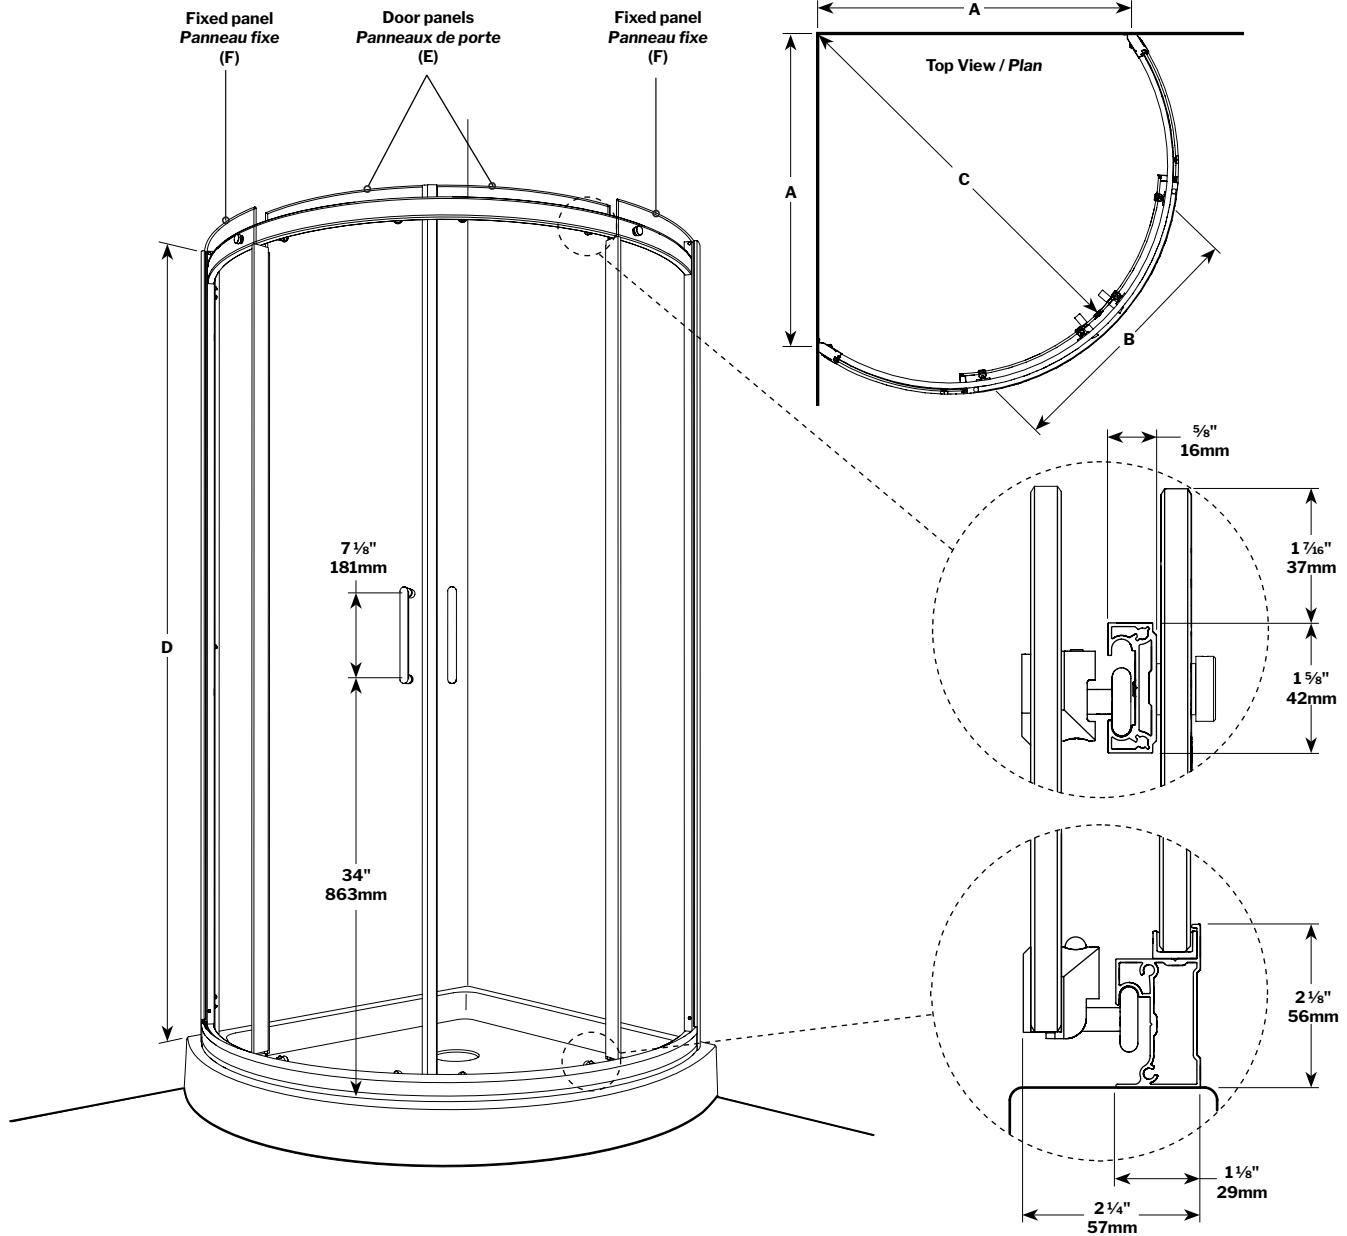

Apollo Arc | Shower / Douche

Semi-frameless curved sliding doors / *Portes coulissantes en arc avec cadre partiel*

Model shown / *Modèle présenté* : STA36-11-40

FEATURES / CARACTÉRISTIQUES :

- Deluxe anti-jump smooth rolling system
Roulement anti-saut de qualité supérieure
- Deluxe handle
Poignée de qualité supérieure
- 1/4" (6 mm) clear tempered glass
Verre trempé clair de 1/4" (6 mm)
- Concealed double roller system
Roulette double dissimulée
- Easy to install (see Instruction Manual)
Facile à installer (Voir le manuel d'instruction)

MODEL MODÈLE	FINISHED WALL TO CENTER OF WALL JAMB OUVERTURE DU MUR FINI AU CENTRE AU JAMBAGE (MIN / MAX) (A)	APPROX. ENTRY OPENING ENTRÉE (B)	FINISHED WALL TO CENTER OF GLASS OUVERTURE DU MUR FINI AU CENTRE DU VERRE (MIN / MAX) (C)	HEIGHT HAUTEUR (D)	DOOR PANEL PANNEAU DE PORTE (E)	FIXED PANEL PANNEAU FIXE (F)	BASE	ACRYLIC WALL MUR EN ACRYLIC
STA32	29" to/à 29 1/8" 736mm to/à 740mm	23" 584mm	∅ 39 3/4" to/à 40 1/4" ∅ 1010mm to/à 1022mm	75" 1905mm	∅ 17 1/4" x 74 1/4" ∅ 438mm x 1886mm	14" x 73 3/16" 356mm x 1859mm	ALB32	N/A
STA36	33 1/4" to/à 33 3/8" 844mm to/à 848mm	25" 635mm	∅ 41 3/4" to/à 42 1/4" ∅ 1060mm to/à 1073mm	75" 1905mm	∅ 16 1/4" x 74 1/4" ∅ 413mm x 1886mm	14 1/2" x 73 3/16" 368mm x 1859mm	ALB36	AWF3677
STA40	36 5/16" to/à 36 13/16" 929mm to/à 935mm	27" 686mm	∅ 44 3/8" to/à 44 7/8" ∅ 1027mm to/à 1140mm	75" 1905mm	∅ 17 1/8" x 74 1/4" ∅ 435mm x 1886mm	15 3/8" x 73 3/16" 391mm x 1859mm	ALB40	AWF4077