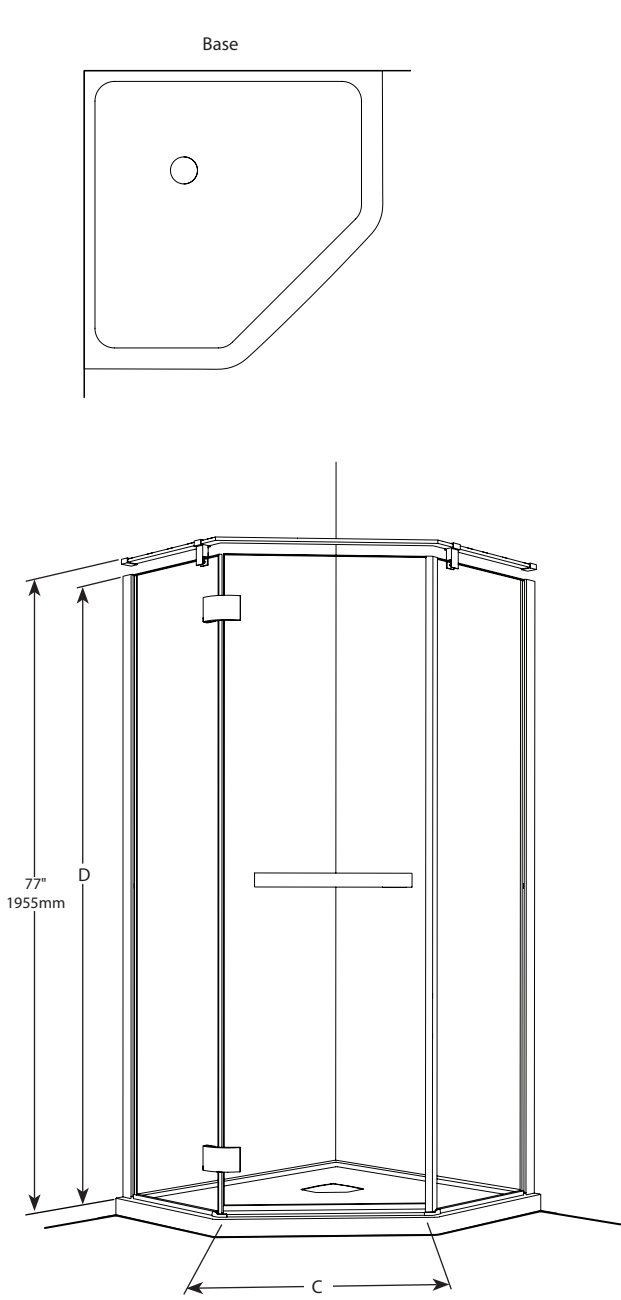

**Pura Neo 6mm (1/4") | Shower / Douche**

**Neo-angle single door glass-to-glass hinges / Porte néo-angle charnières verre contre verre**

Model shown / Modèle présenté : Pura Neo (PJNA38-11-40L)

**FEATURES / CARACTÉRISTIQUES :**

- ◆ European style frameless doors  
*Porte sans cadre de style européen.*
- ◆ Tempered glass  
*Verre trempé*
- ◆ Glass thickness : 1/4" (6mm)  
*Épaisseur du verre : 1/4" (6mm)*
- ◆ Microtek glass surface protection included  
*Protection de verre Microtek incluse*
- ◆ Reversible right and left-opening door configuration  
*Ouverture de porte réversible à gauche ou à droite*
- ◆ 10-year limited warranty  
*Garantie limitée de 10 ans*
- ◆ Easy to install (see Instruction Manual)  
*Facile à installer (Voir le manuel d'instruction)*

| Model / Modèle | Finished wall to center of wall jamb / Ouverture du mur fini au centre du jambage (A) | Finished wall to center of wall jamb / Ouverture du mur fini au centre du jambage (B) | Approx. Entry Opening / Ouverture entrée approx. (C) | Height / Hauteur (D) | Door Panel / Panneau de porte (E) | Fixed panel / Panneau fixe (F)                               | Hinged fixed panel / Panneau fixe avec Charnières (G)        | Base  |
|----------------|---|---|--|----------------------|-----------------------------------|--|--|-------|
| PJNA36         | 32 5/8" to/à 33 1/8"<br>829mm to/à 841mm  | 32 7/8" to/à 33 3/8"<br>835mm to/à 848mm  | 23"<br>584mm   | 75"<br>1905mm        | 23 3/16" X 74 1/2"                | (Glass / Verre 14 1/2")<br>(With Al / Avec Al 15 5/8") X 75" | (Glass / Verre 14 1/2")<br>(With Al / Avec Al 15 5/8") X 75" | ALN36 |
| PJNA38         | 34 9/16" to/à 35 1/16"<br>878mm to/à 891mm  | 34 13/16" to/à 35 5/16"<br>884mm to/à 897mm   | 23"<br>584mm   | 75"<br>1905mm        | 23 3/16" X 74 1/2"                | (Glass / Verre 16 1/2")<br>(With Al / Avec Al 17 3/8") X 75" | (Glass / Verre 16 1/2")<br>(With Al / Avec Al 17 3/8") X 75" | ALN38 |