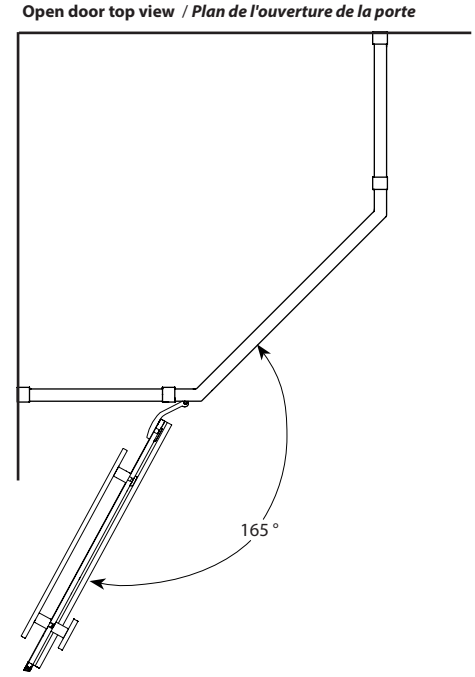

**Pura Neo 6mm (1/4") | Shower / Douche**

**Neo-angle single door glass-to-glass hinges / Porte néo-angle charnières verre contre verre**

Model shown / Modèle présenté : Pura Neo (PJNA38-11-40L)

**FEATURES / CARACTÉRISTIQUES :**

- ◆ European style frameless doors  
*Porte sans cadre de style européen.*
- ◆ Tempered glass  
*Verre trempé*
- ◆ Glass thickness : 1/4" (6mm)  
*Épaisseur du verre : 1/4" (6mm)*
- ◆ Microtek glass surface protection included  
*Protection de verre Microtek incluse*
- ◆ Reversible right and left-opening door configuration  
*Ouverture de porte réversible à gauche ou à droite*
- ◆ 10-year limited warranty  
*Garantie limitée de 10 ans*
- ◆ Easy to install (see Instruction Manual)  
*Facile à installer (Voir le manuel d'instruction)*

| Model / Modèle | Finished wall to center of wall jamb / Ouverture du mur fini au centre du jambage (A) | Finished wall to center of wall jamb / Ouverture du mur fini au centre du jambage (B) | Approx. Entry Opening / Ouverture entrée approx. (C) | Height / Hauteur (D) | Door Panel / Panneau de porte (E) | Fixed panel / Panneau fixe (F)                               | Hinged fixed panel / Panneau fixe avec Charnières (G)        | Base  |
|----------------|---|---|--|----------------------|-----------------------------------|--|--|-------|
| PJNA36         | 32 5/8" to/à 33 1/8"<br>829mm to/à 841mm  | 32 7/8" to/à 33 3/8"<br>835mm to/à 848mm  | 23"<br>584mm   | 75"<br>1905mm        | 23 3/16" X 74 1/2"                | (Glass / Verre 14 1/2")<br>(With Al / Avec Al 15 5/8") X 75" | (Glass / Verre 14 1/2")<br>(With Al / Avec Al 15 5/8") X 75" | ALN36 |
| PJNA38         | 34 9/16" to/à 35 1/16"<br>878mm to/à 891mm  | 34 13/16" to/à 35 5/16"<br>884mm to/à 897mm   | 23"<br>584mm   | 75"<br>1905mm        | 23 3/16" X 74 1/2"                | (Glass / Verre 16 1/2")<br>(With Al / Avec Al 17 3/8") X 75" | (Glass / Verre 16 1/2")<br>(With Al / Avec Al 17 3/8") X 75" | ALN38 |