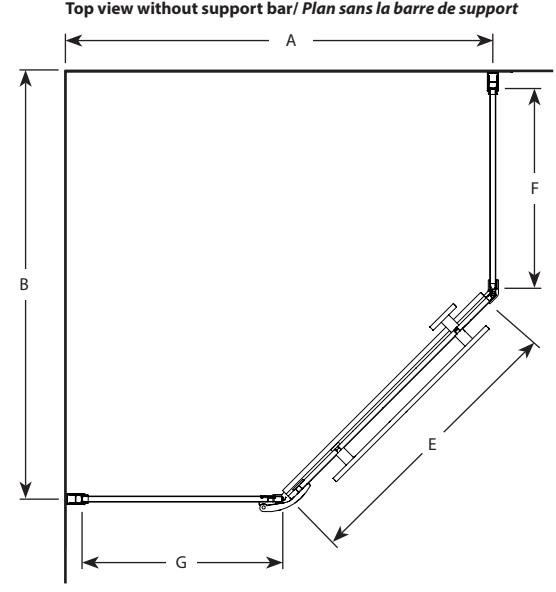

**Pura Neo 6mm (1/4") | Shower / Douche**

**Neo-angle single door glass-to-glass hinges / Porte néo-angle charnières verre contre verre**

Model shown / Modèle présenté : Pura Neo (PJNA38-11-40L)

**FEATURES / CARACTÉRISTIQUES :**

- ◆ European style frameless doors  
*Porte sans cadre de style européen.*
- ◆ Tempered glass  
*Verre trempé*
- ◆ Glass thickness : 1/4" (6mm)  
*Épaisseur du verre : 1/4" (6mm)*
- ◆ Microtek glass surface protection included  
*Protection de verre Microtek incluse*
- ◆ Reversible right and left-opening door configuration  
*Ouverture de porte réversible à gauche ou à droite*
- ◆ 10-year limited warranty  
*Garantie limitée de 10 ans*
- ◆ Easy to install (see Instruction Manual)  
*Facile à installer (Voir le manuel d'instruction)*

| Model / Modèle | Finished wall to center of wall jamb / Ouverture du mur fini au centre du jambage (A) | Finished wall to center of wall jamb / Ouverture du mur fini au centre du jambage (B) | Approx. Entry Opening / Ouverture entrée approx. (C) | Height / Hauteur (D) | Door Panel / Panneau de porte (E) | Fixed panel / Panneau fixe (F)                               | Hinged fixed panel / Panneau fixe avec Charnières (G)        | Base  |
|----------------|---|---|--|----------------------|-----------------------------------|--|--|-------|
| PJNA36         | 32 5/8" to/à 33 1/8"<br>829mm to/à 841mm  | 32 7/8" to/à 33 3/8"<br>835mm to/à 848mm  | 23"<br>584mm   | 75"<br>1905mm        | 23 3/16" X 74 1/2"                | (Glass / Verre 14 1/2")<br>(With Al / Avec Al 15 5/8") X 75" | (Glass / Verre 14 1/2")<br>(With Al / Avec Al 15 5/8") X 75" | ALN36 |
| PJNA38         | 34 9/16" to/à 35 1/16"<br>878mm to/à 891mm  | 34 13/16" to/à 35 5/16"<br>884mm to/à 897mm   | 23"<br>584mm   | 75"<br>1905mm        | 23 3/16" X 74 1/2"                | (Glass / Verre 16 1/2")<br>(With Al / Avec Al 17 3/8") X 75" | (Glass / Verre 16 1/2")<br>(With Al / Avec Al 17 3/8") X 75" | ALN38 |