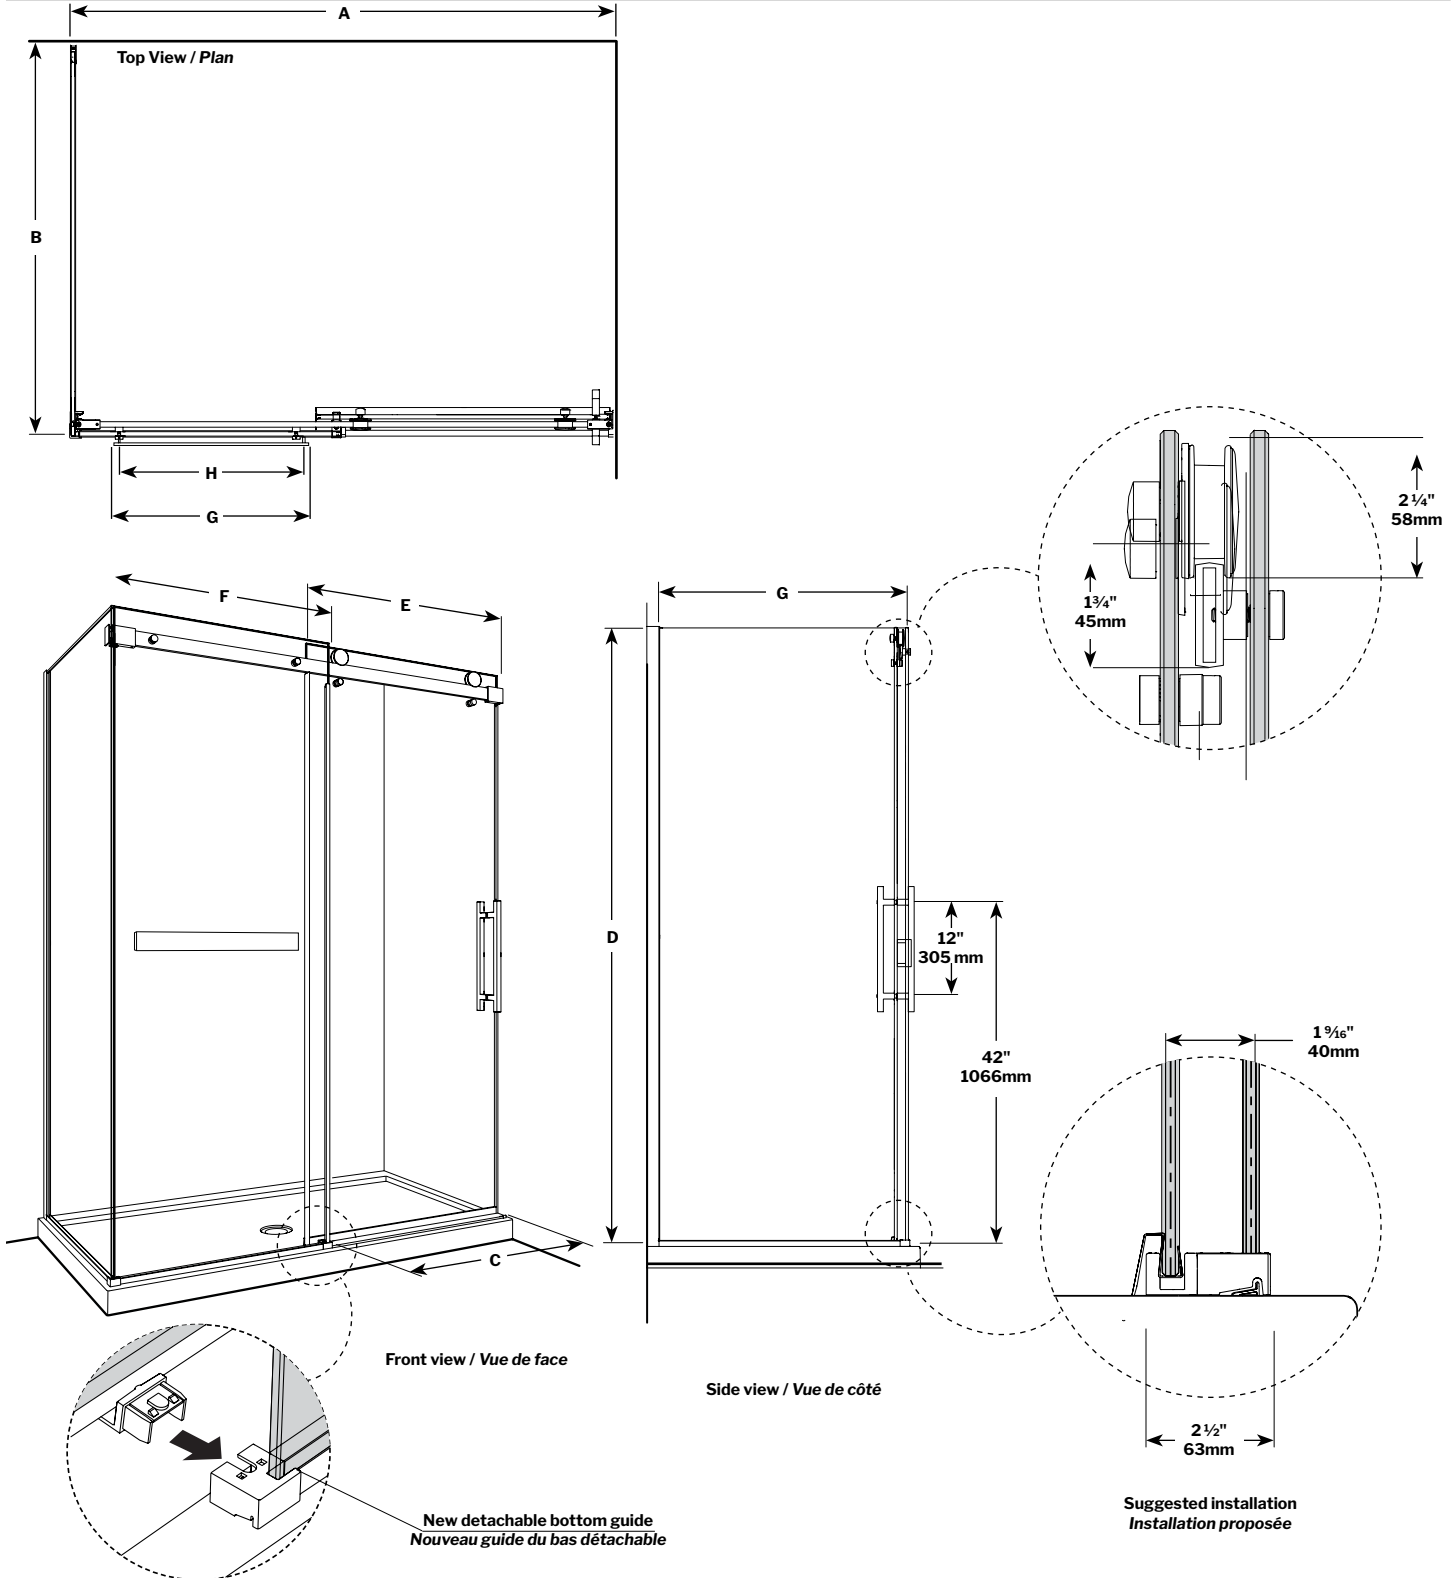

Technical information / Information technique

Project / Projet : Contact : Date : Tel / Tél :	Products and specifications are subject to change without notice. Please contact our sale office for any further enquiry. <i>Les produits et les caractéristiques peuvent être modifiés sans préavis. Pour toute demande de renseignements, veuillez communiquer avec notre service à la clientèle.</i>	GLASS / VERRE 3/8" (10 mm) 40 : Clear / Clair	FINISH OPTIONS / FINIS 11 : Chrome / Chrome 25 : Brushed Nickel / Nickel brossé 33 : Matte Black / Noir mat