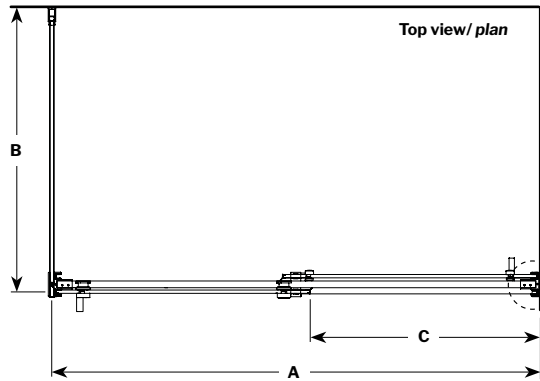

Technical information / *Information technique*

Project / <i>Projet</i> : Contact : Date : Tel / <i>Tél</i> :	Products and specifications are subject to change without notice. Please contact our sale office for any further enquiry. <i>Les produits et les caractéristiques peuvent être modifiés sans préavis. Pour toute demande de renseignements, veuillez communiquer avec notre service à la clientèle.</i>	GLASS / <i>VERRE</i>	FINISH OPTIONS / <i>FINIS</i>
		(5/16", 8mm) 40: Clear / <i>Clair</i>	11: Chrome / <i>Chrome</i> 25: Brushed Nickel / <i>Nickel brossé</i> 33: Matte Black / <i>Noir mat</i>

garantie limitée de 10 ans
10
year limited warranty

FLEURCO-SEKUR⁺
PROTECTION DE SÉCURITÉ (S.R.É.)
SAFETY PROTECTION (S.R.T.)
5 year limited warranty / Garantie limitée de 5 ans

Microtek®
FLEURCO
Glass surface protection
Protection de verre