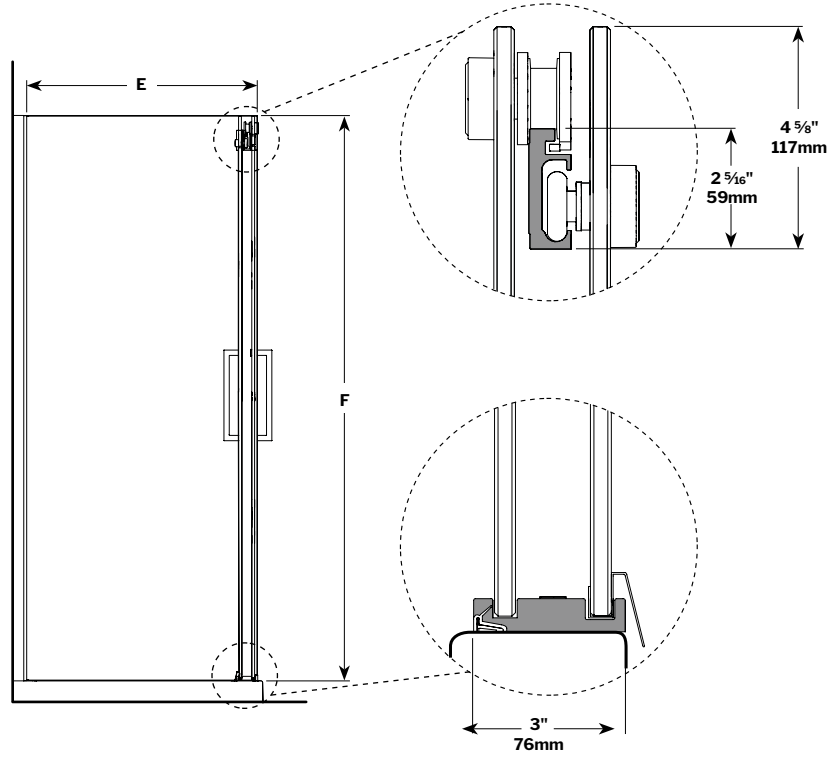

Technical information / *Information technique*

Project / <i>Projet</i> : Contact : Date : Tel / <i>Tél</i> :	Products and specifications are subject to change without notice. Please contact our sale office for any further enquiry. <i>Les produits et les caractéristiques peuvent être modifiés sans préavis. Pour toute demande de renseignements, veuillez communiquer avec notre service à la clientèle.</i>	GLASS / <i>VERRE</i>	FINISH OPTIONS / <i>FINIS</i>
		(5/16", 8mm) 40: Clear / <i>Clair</i>	11: Chrome / <i>Chrome</i> 25: Brushed Nickel / <i>Nickel brossé</i> 33: Matte Black / <i>Noir mat</i>

garantie limitée de 10 ans
10
year limited warranty

FLEURCO-SEKUR⁺
PROTECTION DE SÉCURITÉ (S.R.É.)
SAFETY PROTECTION (S.R.T.)
5 year limited warranty / Garantie limitée de 5 ans

Microtek®
FLEURCO
Glass surface protection
Protection de verre