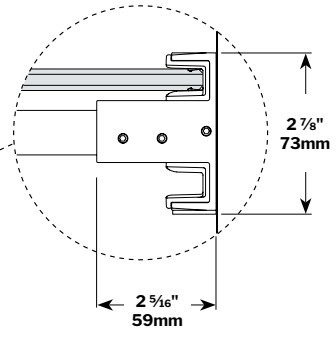

Technical information / *Information technique*

Project / <i>Projet</i> : Contact : Date : Tel / <i>Tél</i> :	Products and specifications are subject to change without notice. Please contact our sale office for any further enquiry. <i>Les produits et les caractéristiques peuvent être modifiés sans préavis. Pour toute demande de renseignements, veuillez communiquer avec notre service à la clientèle.</i>	GLASS / <i>VERRE</i>	FINISH OPTIONS / <i>FINIS</i>
		(5/16", 8mm) 40: Clear / <i>Clair</i>	11: Chrome / <i>Chrome</i> 25: Brushed Nickel / <i>Nickel brossé</i> 33: Matte Black / <i>Noir mat</i>

garantie limitée de 10 ans
10
year limited warranty

FLEURCO-SEKUR⁺
PROTECTION DE SÉCURITÉ (S.R.É.)
SAFETY PROTECTION (S.R.T.)
5 year limited warranty / Garantie limitée de 5 ans

Microtek®
FLEURCO
Glass surface protection
Protection de verre