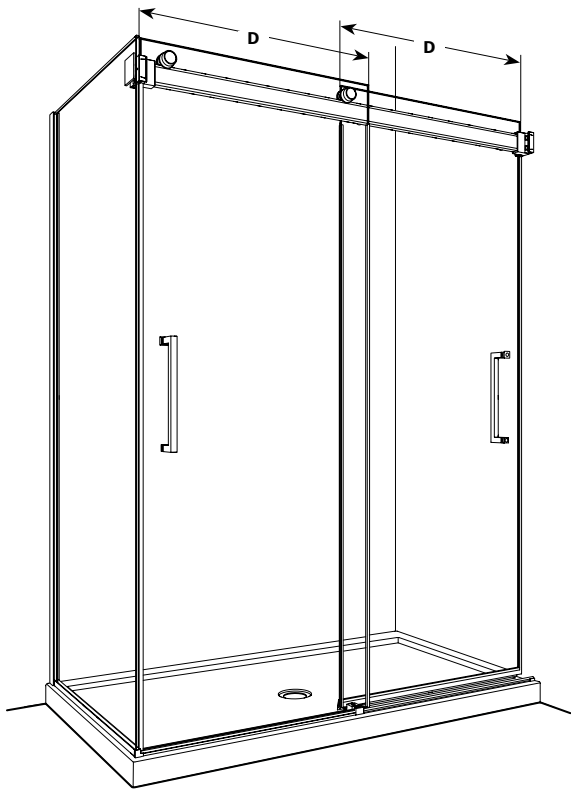

Technical information / *Information technique*

Project / <i>Projet</i> : Contact : Date : Tel / <i>Tél</i> :	Products and specifications are subject to change without notice. Please contact our sale office for any further enquiry. <i>Les produits et les caractéristiques peuvent être modifiés sans préavis. Pour toute demande de renseignements, veuillez communiquer avec notre service à la clientèle.</i>	GLASS / <i>VERRE</i>	FINISH OPTIONS / <i>FINIS</i>
		(5/16", 8mm) 40: Clear / <i>Clair</i>	11: Chrome / <i>Chrome</i> 25: Brushed Nickel / <i>Nickel brossé</i> 33: Matte Black / <i>Noir mat</i>

garantie limitée de 10 ans
10
year limited warranty

FLEURCO-SEKUR⁺
PROTECTION DE SÉCURITÉ (S.R.É.)
SAFETY PROTECTION (S.R.T.)
5 year limited warranty / Garantie limitée de 5 ans

Microtek®
FLEURCO
Glass surface protection
Protection de verre