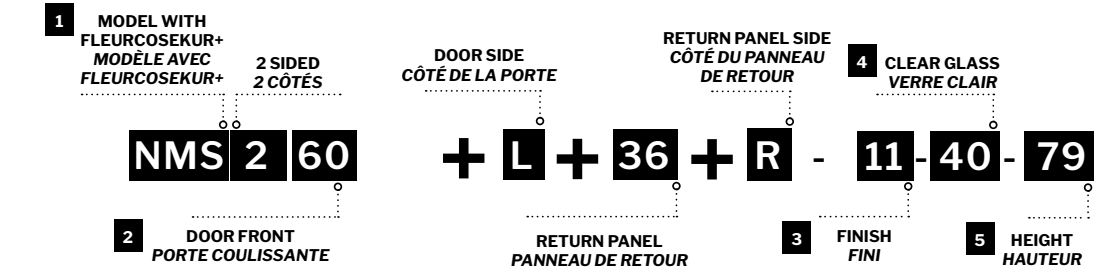

Technical information / Information technique

Project / Projet : Contact : Date : Tel / Tél :	Products and specifications are subject to change without notice. Please contact our sale office for any further enquiry. Les produits et les caractéristiques peuvent être modifiés sans préavis. Pour toute demande de renseignements, veuillez communiquer avec notre service à la clientèle.	GLASS / VERRE	FINISH OPTIONS / FINIS
		(5/16", 8mm) 40 : Clear / Clair	11 : Chrome / Chrome 25 : Brushed Nickel / Nickel brossé 33 : Matte Black / Noir mat