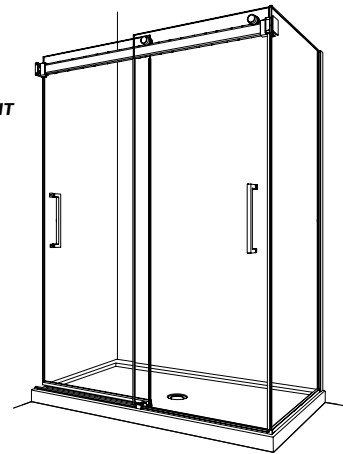

Technical information / Information technique

Project / Projet : Contact : Date : Tel / Tél :	Products and specifications are subject to change without notice. Please contact our sale office for any further enquiry. Les produits et les caractéristiques peuvent être modifiés sans préavis. Pour toute demande de renseignements, veuillez communiquer avec notre service à la clientèle.	GLASS / VERRE	FINISH OPTIONS / FINIS
		(5/16", 8mm) 40 : Clear / Clair	11 : Chrome / Chrome 25 : Brushed Nickel / Nickel brossé 33 : Matte Black / Noir mat

IN-LINE LEFT INNER DOOR CLOSING WITH RETURN PANEL ON RIGHT SIDE
FERMETURE DE LA PORTE INTÉRIEURE À GAUCHE AVEC PANNEAU DE RETOUR DU CÔTÉ DROIT