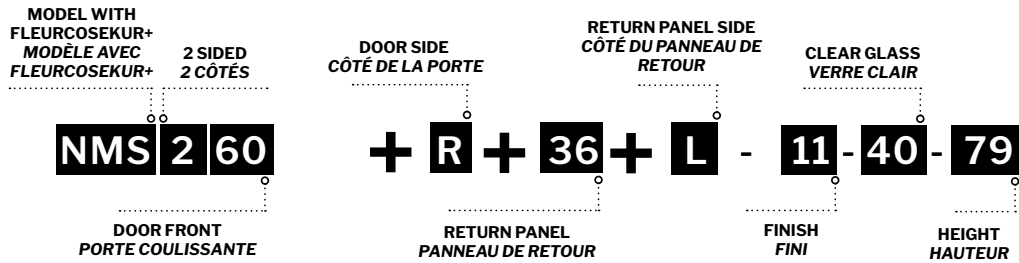

Technical information / Information technique

Project / Projet : Contact : Date : Tel / Tél :	Products and specifications are subject to change without notice. Please contact our sale office for any further enquiry. Les produits et les caractéristiques peuvent être modifiés sans préavis. Pour toute demande de renseignements, veuillez communiquer avec notre service à la clientèle.	GLASS / VERRE	FINISH OPTIONS / FINIS
		(5/16", 8mm) 40 : Clear / Clair	11 : Chrome / Chrome 25 : Brushed Nickel / Nickel brossé 33 : Matte Black / Noir mat

IN-LINE LEFT INNER DOOR CLOSING WITH RETURN PANEL ON RIGHT SIDE
FERMETURE DE LA PORTE INTÉRIEURE À GAUCHE AVEC PANNEAU DE RETOUR DU CÔTÉ DROIT