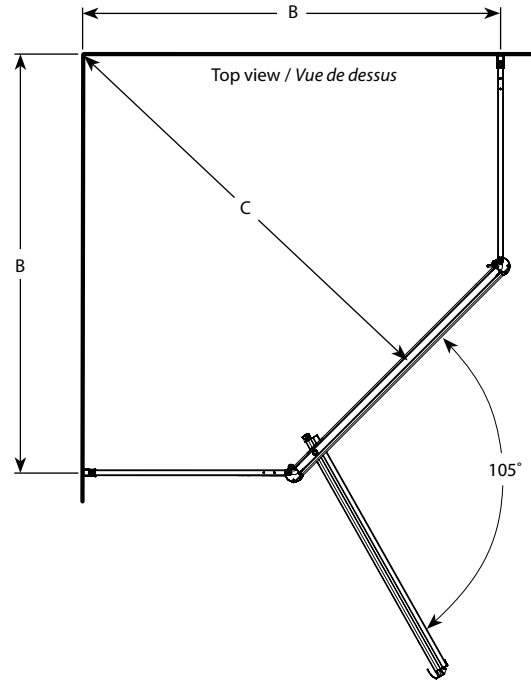

**Neo - angle pivot door / Porte pivotante néo-angle**

Model shown / Modèle présenté : Montréal Neo (FNAS36-11-70)

**FEATURES / CARACTÉRISTIQUES :**

- ◆ Multiple configurations  
*Configurations multiples disponibles*
- ◆ Tempered glass  
*Verre trempé*
- ◆ Glass thickness : 5/32" (4mm) clear and raindrop  
*Épaisseur du verre : 5/32" (4mm) clair et perlé*
- ◆ Reversible right and left-opening door configuration  
*Ouverture de porte réversible à gauche ou à droite*
- ◆ Heavy-duty extrusions  
*Extrusions solides*
- ◆ 10-year limited warranty  
*Garantie limitée de 10 ans*
- ◆ Easy to install (see Instruction Manual)  
*Facile d'installation (Voir le manuel d'instruction)*

Model Modèle	Approx. Entry Opening Ouverture entrée approx. (A)	(Min /Max) Finished wall to center of fixed panel Ouverture du mur fini à centre du panneau fixe (B)	(Min /Max) Finished wall to center of door panel Ouverture du mur fini à centre du panneau porte (C)	Fixed Panel (incl.AL) Panneaux fixes (incl.AL) (D)	Door panel (incl.AL) Panneau de porte (incl.AL) (E)	Door panel with frame Panneau de porte avec frame (F)	Acrylic Wall Mur acrylique	Acrylic Base Base acrylique
<b>FNAS36</b>	19" 483mm	33 3/4" to à 34 3/8" 857mm to à 873mm	35 3/4" to à 36 3/4" 908mm to à 933mm	16 3/4" x 69 5/8" 425mm x 1768mm	21 3/4" x 66 3/8" 552mm x 1686mm	23 3/4" x 69 5/8" 603mm x 1768mm	AWF3672, AWF3677	ABN36, ALN36
<b>FNAS36HY</b>	19" 483mm	33 3/4" to à 34 3/8" 857mm to à 873mm	35 3/4" to à 36 3/4" 908mm to à 933mm	14 1/2" x 69 5/8" 368mm x 1768mm	21 3/4" x 66 3/8" 552mm x 1686mm	23 3/4" x 69 5/8" 603mm x 1768mm	Model only fits HYTEK 36" one piece fiberglass unit. Ces douches sont compatibles seulement avec l'unité modulaire en fibre de verre HYTEK 36po.	
<b>FNAS38</b>	20" 508mm	34 3/4" to à 35 3/8" 883mm to à 898mm	37 1/8" to à 38 1/8" 943mm to à 968mm	17 5/8" x 69 5/8" 447mm x 1768mm	23 1/2" x 66 3/8" 597mm x 1686mm	25 1/4" x 69 5/8" 641mm x 1768mm	AWF3872, AWF3877	ABN38, ALN38