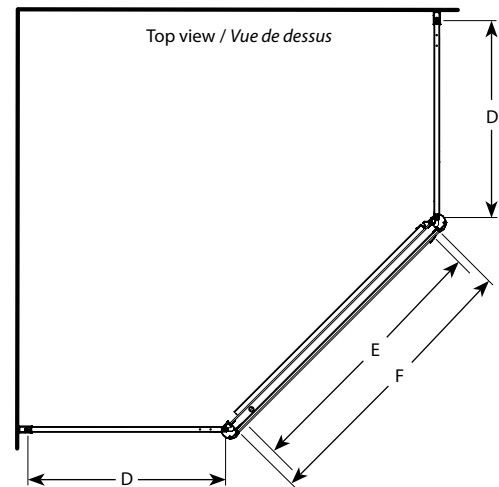

**Neo - angle pivot door / Porte pivotante néo-angle**

Model shown / Modèle présenté : Montréal Neo (FNAS36-11-70)

**FEATURES / CARACTÉRISTIQUES :**

- ◆ Multiple configurations  
*Configurations multiples disponibles*
- ◆ Tempered glass  
*Verre trempé*
- ◆ Glass thickness : 5/32" (4mm) clear and raindrop  
*Épaisseur du verre : 5/32" (4mm) clair et perlé*
- ◆ Reversible right and left-opening door configuration  
*Ouverture de porte réversible à gauche ou à droite*
- ◆ Heavy-duty extrusions  
*Extrusions solides*
- ◆ 10-year limited warranty  
*Garantie limitée de 10 ans*
- ◆ Easy to install (see Instruction Manual)  
*Facile d'installation (Voir le manuel d'instruction)*

Model Modèle	Approx. Entry Opening Ouverture entrée approx. (A)	(Min /Max) Finished wall to center of fixed panel Ouverture du mur fini à centre du panneau fixe (B)	(Min /Max) Finished wall to center of door panel Ouverture du mur fini à centre du panneau porte (C)	Fixed Panel (incl.AL) Panneaux fixes (incl.AL) (D)	Door panel (incl.AL) Panneau de porte (incl.AL) (E)	Door panel with frame Panneau de porte avec frame (F)	Acrylic Wall Mur acrylique	Acrylic Base Base acrylique
<b>FNAS36</b>	19" 483mm	33 3/4" to à 34 3/8" 857mm to à 873mm	35 3/4" to à 36 3/4" 908mm to à 933mm	16 3/4" x 69 5/8" 425mm x 1768mm	21 3/4" x 66 3/8" 552mm x 1686mm	23 3/4" x 69 5/8" 603mm x 1768mm	AWF3672, AWF3677	ABN36, ALN36
<b>FNAS36HY</b>	19" 483mm	33 3/4" to à 34 3/8" 857mm to à 873mm	35 3/4" to à 36 3/4" 908mm to à 933mm	14 1/2" x 69 5/8" 368mm x 1768mm	21 3/4" x 66 3/8" 552mm x 1686mm	23 3/4" x 69 5/8" 603mm x 1768mm	Model only fits HYTEK 36" one piece fiberglass unit. Ces douches sont compatibles seulement avec l'unité modulaire en fibre de verre HYTEK 36po.	
<b>FNAS38</b>	20" 508mm	34 3/4" to à 35 3/8" 883mm to à 898mm	37 1/8" to à 38 1/8" 943mm to à 968mm	17 5/8" x 69 5/8" 447mm x 1768mm	23 1/2" x 66 3/8" 597mm x 1686mm	25 1/4" x 69 5/8" 641mm x 1768mm	AWF3872, AWF3877	ABN38, ALN38