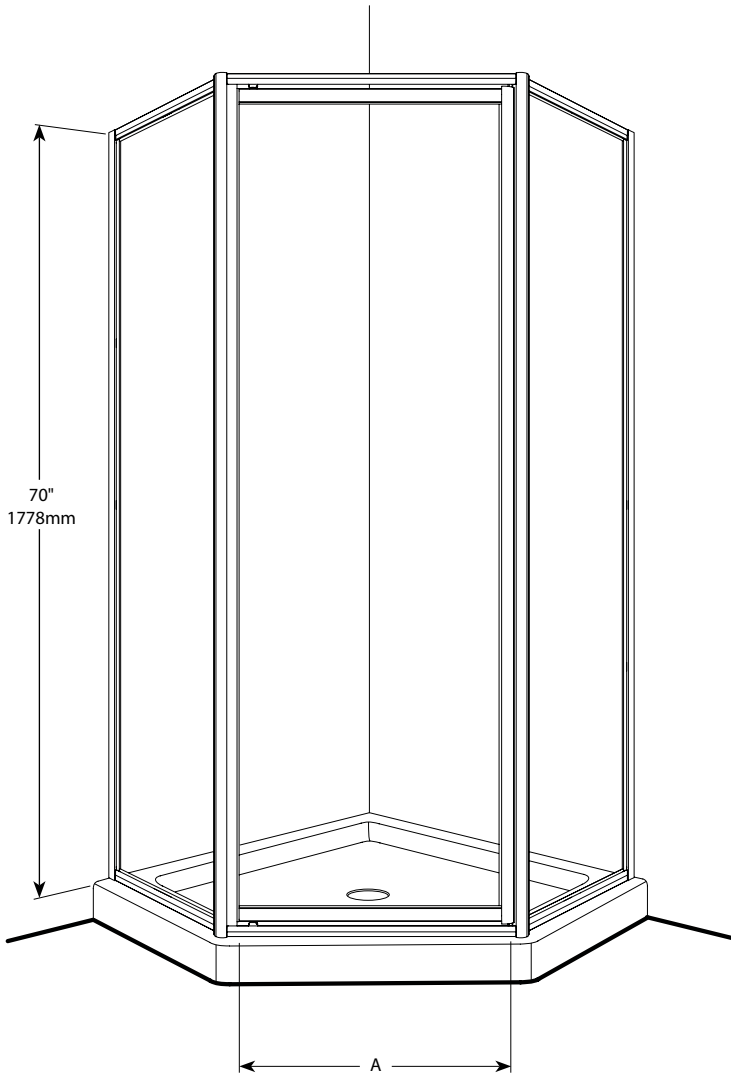

**Neo - angle pivot door / Porte pivotante néo-angle**

Model shown / Modèle présenté : Montréal Neo (FNAS36-11-70)

**FEATURES / CARACTÉRISTIQUES :**

- ◆ Multiple configurations  
*Configurations multiples disponibles*
- ◆ Tempered glass  
*Verre trempé*
- ◆ Glass thickness : 5/32" (4mm) clear and raindrop  
*Épaisseur du verre : 5/32" (4mm) clair et perlé*
- ◆ Reversible right and left-opening door configuration  
*Ouverture de porte réversible à gauche ou à droite*
- ◆ Heavy-duty extrusions  
*Extrusions solides*
- ◆ 10-year limited warranty  
*Garantie limitée de 10 ans*
- ◆ Easy to install (see Instruction Manual)  
*Facile d'installation (Voir le manuel d'instruction)*

Model Modèle	Approx. Entry Opening Ouverture entrée approx. (A)	(Min /Max) Finished wall to center of fixed panel Ouverture du mur fini à centre du panneau fixe (B)	(Min /Max) Finished wall to center of door panel Ouverture du mur fini à centre du panneau porte (C)	Fixed Panel (incl.AL) Panneaux fixes (incl.AL) (D)	Door panel (incl.AL) Panneau de porte (incl.AL) (E)	Door panel with frame Panneau de porte avec frame (F)	Acrylic Wall Mur acrylique	Acrylic Base Base acrylique
<b>FNAS36</b>	19" 483mm	33 3/4" to à 34 3/8" 857mm to à 873mm	35 3/4" to à 36 3/4" 908mm to à 933mm	16 3/4" x 69 5/8" 425mm x 1768mm	21 3/4" x 66 3/8" 552mm x 1686mm	23 3/4" x 69 5/8" 603mm x 1768mm	AWF3672, AWF3677	ABN36, ALN36
<b>FNAS36HY</b>	19" 483mm	33 3/4" to à 34 3/8" 857mm to à 873mm	35 3/4" to à 36 3/4" 908mm to à 933mm	14 1/2" x 69 5/8" 368mm x 1768mm	21 3/4" x 66 3/8" 552mm x 1686mm	23 3/4" x 69 5/8" 603mm x 1768mm	Model only fits HYTEK 36" one piece fiberglass unit. Ces douches sont compatibles seulement avec l'unité modulaire en fibre de verre HYTEK 36po.	
<b>FNAS38</b>	20" 508mm	34 3/4" to à 35 3/8" 883mm to à 898mm	37 1/8" to à 38 1/8" 943mm to à 968mm	17 5/8" x 69 5/8" 447mm x 1768mm	23 1/2" x 66 3/8" 597mm x 1686mm	25 1/4" x 69 5/8" 641mm x 1768mm	AWF3872, AWF3877	ABN38, ALN38