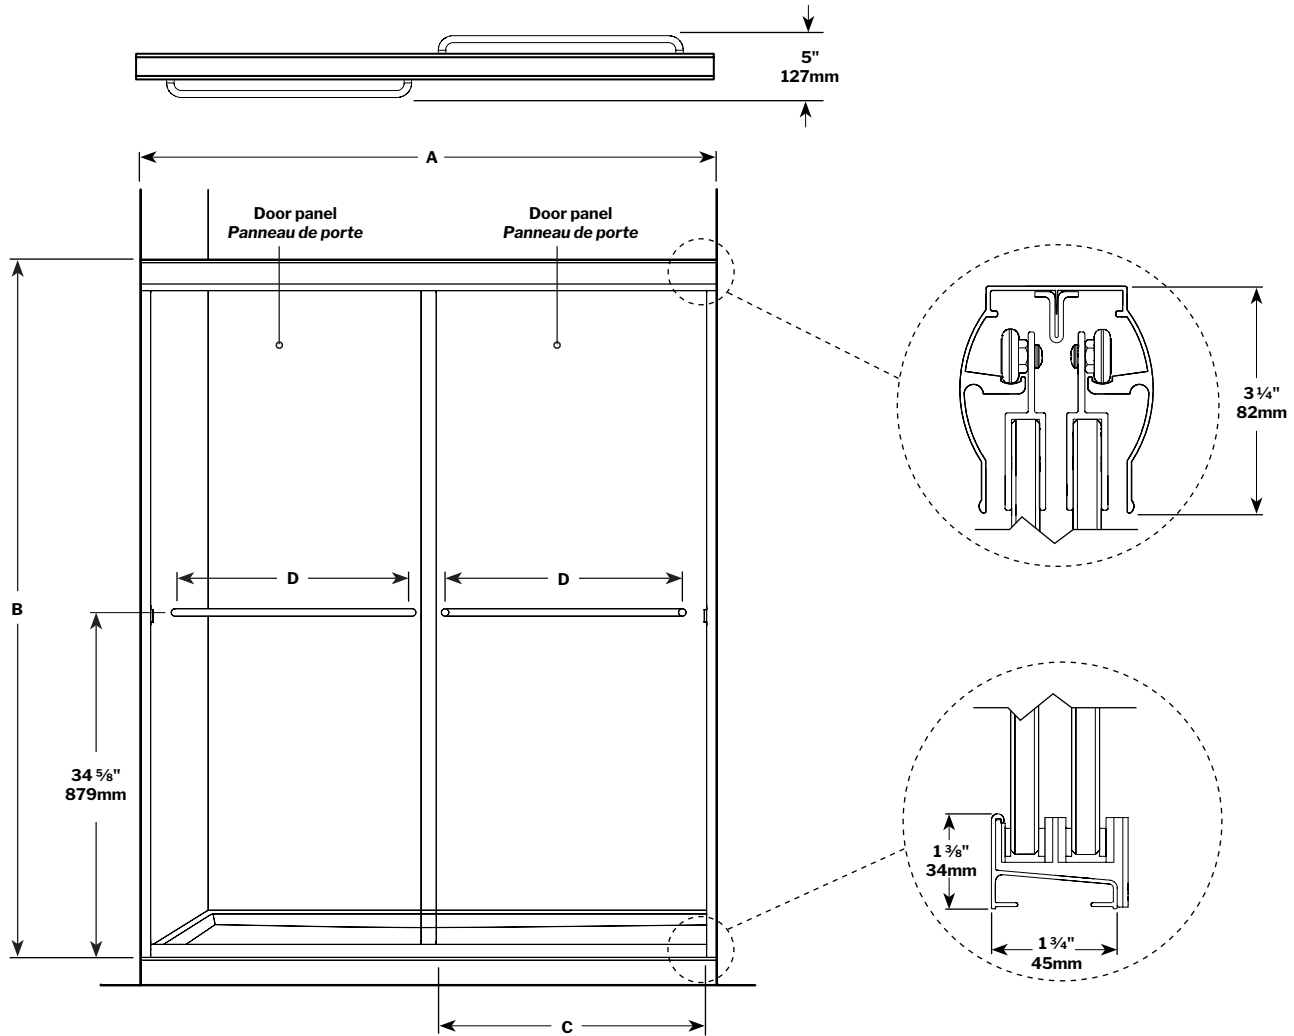

Cordoba In-Line Bypass / En Alcôve Bidirectionnel | Shower / Douche

Semi-frameless in-line sliding shower doors / Portes coulissantes pour douche avec cadre partiel

Model shown / Modèle présenté : CS160-11-40

FEATURES / CARACTÉRISTIQUES :

- Multiple configurations available
Configurations multiples disponibles
- Deluxe quality roller system and bracket
Système de roulement et de support de qualité deluxe
- Superior bottom guiding System
Système de guidage du bas de qualité supérieure
- 1/4" (6mm) clear tempered glass
Verre trempé clair de 1/4" (6 mm)
- Two sliding doors opening either left or right
Deux portes coulissantes avec ouverture des deux côtés
- Easy to install - See Instruction Manual
Facile à installer - Voir le manuel d'instruction

MODEL MODÈLE	WALL OPENING OUVERTURE (A)	HEIGHT HAUTEUR (B)	APPROX. ENTRY OPENING ENTRÉE (C)	CENTER TO CENTER OF THE TOWEL BAR HANDLE CENTRE À CENTRE DU POIGNÉE PORTE-SERVIETTE (F)	DOOR PANELS PANNEAUX DE PORTE	FINISH FINI	GLASS VERRE	BASE
CS146	42" to/à 46" 1067mm to/à 1168mm	70 1/4" 1784mm	17" to/à 21" 432mm to/à 533mm	16" 406mm	23 1/16" x 67 1/16" 586mm x 1719mm	11 - 25	(1/4" / 6mm) 40	N/A
CS148	44" to/à 48" 1118mm to/à 1219mm	70 1/4" 1784mm	20" to/à 24" 508mm to/à 610mm	16" 406mm	24 1/16" x 67 1/16" 691mm x 1719mm	11 - 25 - 29	(1/4" / 6mm) 40	ADQ3248, ADQ3448, ADQ3648, ABE3648, ADF3648, AU_3648, ABT4836-3, ADT4836-3, AZM4836, ADT4842-3
CS156	52" to/à 56" 1321mm to/à 1422mm	70 1/4" 1784mm	24" to/à 28" 610mm to/à 711mm	16" 406mm	28 5/16" x 67 1/16" 719mm x 1719mm	11 - 25	(1/4" / 6mm) 40	N/A
CS160	56" to/à 60" 1422mm to/à 1524mm	70 1/4" 1784mm	26" to/à 30" 660mm to/à 762mm	24" 609mm	30 1/4" x 67 1/16" 768mm x 1719mm	11 - 25 - 29	(1/4" / 6mm) 40	ADQ3060, ABE3260, ADQ3260, AU_3260, ABT6032-L3/R3, ADT6032-L3/R3, AZM6032, ADQ3460, ABE3660, ADF3660, ADQ3660, AU3660, ABT6036-3, ADT6036-3, AZM6036, ADQ4260, ADQ4860