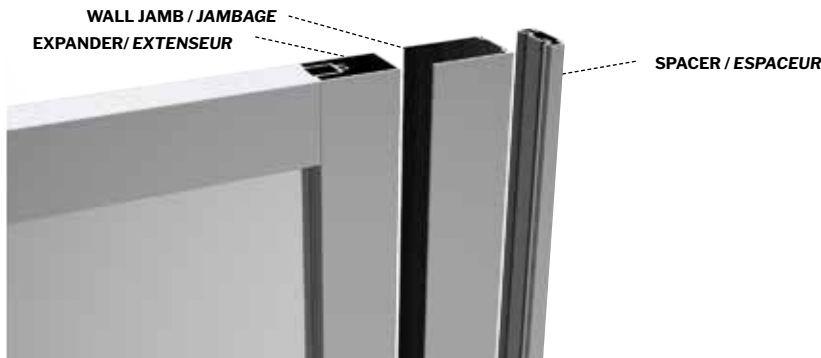

garantie
limitée de
10
ans
year limited
warranty

Microtek®
FLEURCO
Glass surface protection
Protection de verre