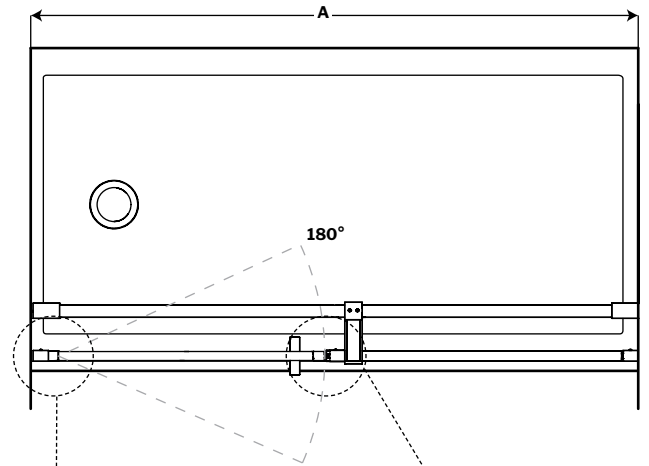

Technical information / Information technique

Project / Projet : Contact : Date : Tel / Tél :	Products and specifications are subject to change without notice. Please contact our sale office for any further enquiry. <i>Les produits et les caractéristiques peuvent être modifiés sans préavis. Pour toute demande de renseignements, veuillez communiquer avec notre service à la clientèle.</i>	GLASS OPTIONS / VERRE	FINISH OPTIONS / FINI
		5/16" (8mm) 40 : Clear / Clair	33 : Matte Black / Noir mat

garantie
limitée de
10
year limited
warranty

Microtek®
FLEURCO
Glass surface protection
Protection de verre