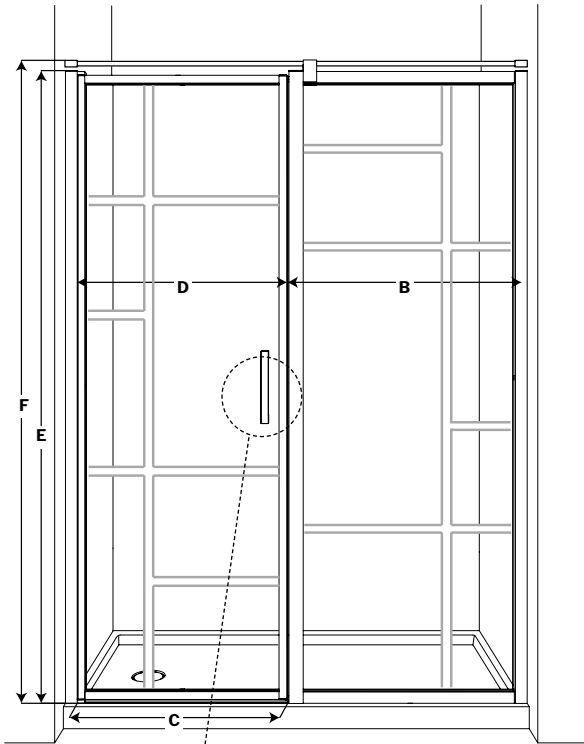

Technical information / Information technique

Project / Projet : Contact : Date : Tel / Tél :	Products and specifications are subject to change without notice. Please contact our sale office for any further enquiry. <i>Les produits et les caractéristiques peuvent être modifiés sans préavis. Pour toute demande de renseignements, veuillez communiquer avec notre service à la clientèle.</i>	GLASS OPTIONS / VERRE	FINISH OPTIONS / FINI
		5/16" (8mm) 40 : Clear / Clair	33 : Matte Black / Noir mat

garantie
limitée de
10
year limited
warranty

Microtek®
FLEURCO
Glass surface protection
Protection de verre