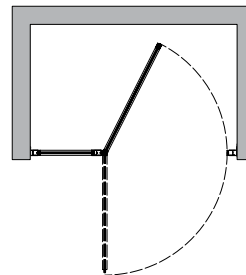

MODEL MODÈLE	WALL OPENING OUVERTURE DU MUR (A)	MAX WALL OPENING WITH SPACERS OVERTURE MAXIMALE DU MUR AVEC D'ESPACES	FIXED PANEL ASSEMBLY WIDTH LARGEUR DU PANNEAU FIXE (B)	APROX ENTRY OPENING OVERTURE ENTRÉE APPROX (C)	DOOR ASSEMBLY WIDTH WITHOUT EXPANDER LARGEUR DE L'ASSAMBLAGE DE LA PORTE SANS L'EXPANSEUR (D)	HEIGHT HAUTEUR	HEIGHT TO TOP OF THE SUPPORT BAR HAUTEUR JUSQU'À LA BARRE DE SUPPORT (F)	BASE
CAR48-33-43-79	45 5/8" to/à 47" 1159mm to/à 1194mm	47 5/8" 1210mm	17 1/2" 444mm	25 1/4" 641mm	26" 660mm	79" 2006mm	79 3/4" 2025mm	ADQ3248, ADQ3448, ADQ3648, ABE3648, ADF3648, AU_3648, ABT4836-3, ADT4836-3, AZM4836, ADT4842-3
CAR48-33-43-79	57 5/8" to/à 59" 1464mm to/à 1499mm	59 5/8" 1514mm	29 1/2" 750mm	25 1/4" 641mm	26" 660mm	79" 2006mm	79 3/4" 2025mm	ADQ3260, ABE3260, ADQ3260, AU_3260, ABT6032-L3/R3, ADT6032-L3/R3, AZM6032, ADQ3460, ABE3660, ADF3660, ADQ3660, AU_3660, ABT6036-3, ADT6036-3, AZM6036, ADQ4260, ADQ4860

MODEL MODÈLE	FINISH FINI	WIDTH LARGEUR
ELE-SPACER-3/8-33	MATTE BLACK NOIR MAT	(2) 3/8" (2) 9.5mm

NOTE: Inward opening and entry can be compromised by insufficient depth of enclosure. Call customer service for more information.

ATTENTION: L'ouverture peut-être compromise si la profondeur de la douche est insuffisante. S'assurer que la robinetterie ne compromet pas l'ouverture de la porte. Appelez le service à la clientèle pour plus d'informations.