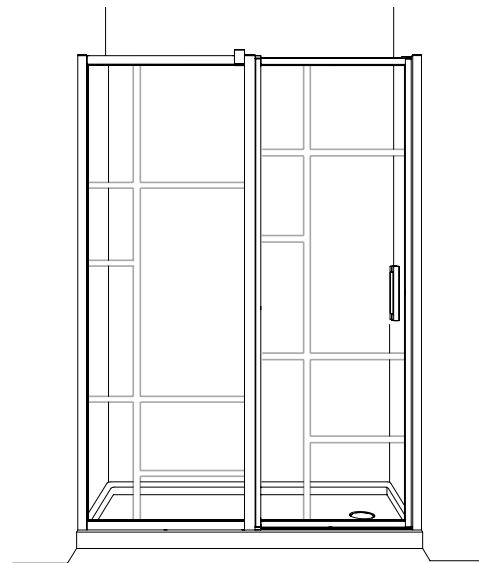

Technical information / Information technique

Project / <i>Projet</i> : Contact : Date : Tel / <i>Tél</i> :	Products and specifications are subject to change without notice. Please contact our sale office for any further enquiry. <i>Les produits et les caractéristiques peuvent être modifiés sans préavis. Pour toute demande de renseignements, veuillez communiquer avec notre service à la clientèle.</i>	GLASS OPTIONS / VERRE 5/16" (8mm) 40 : Clear / <i>Clair</i>	FINISH OPTIONS / FINI 33 : Matte Black / <i>Noir mat</i>

POSSIBLE CONFIGURATIONS / CONFIGURATIONS POSSIBLES

garantie
limitée de
10
ans
year limited
warranty

Microtek®
FLEURCO
Glass surface protection
Protection de verre