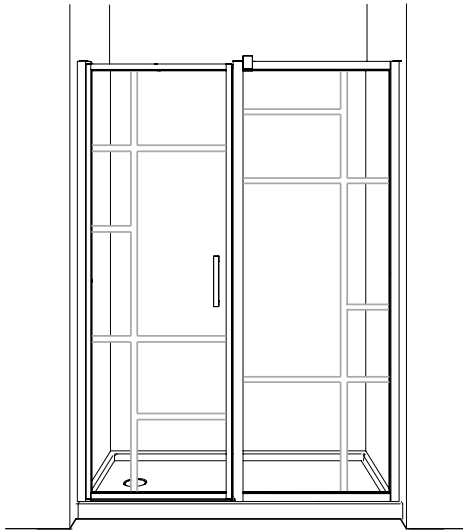

Technical information / Information technique

Project / <i>Projet</i> : Contact : Date : Tel / <i>Tél</i> :	Products and specifications are subject to change without notice. Please contact our sale office for any further enquiry. <i>Les produits et les caractéristiques peuvent être modifiés sans préavis. Pour toute demande de renseignements, veuillez communiquer avec notre service à la clientèle.</i>	GLASS OPTIONS / VERRE 5/16" (8mm) 40 : Clear / <i>Clair</i>	FINISH OPTIONS / FINI 33 : Matte Black / <i>Noir mat</i>

POSSIBLE CONFIGURATIONS / CONFIGURATIONS POSSIBLES

garantie
limitée de
10
ans
year limited
warranty

Microtek®
FLEURCO
Glass surface protection
Protection de verre