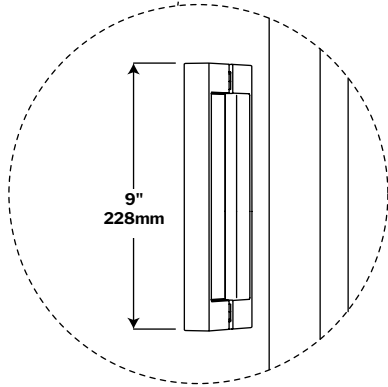

Technical information / Information technique

Project / Projet : Contact : Date : Tel / Tél :	Products and specifications are subject to change without notice. Please contact our sale office for any further enquiry. <i>Les produits et les caractéristiques peuvent être modifiés sans préavis. Pour toute demande de renseignements, veuillez communiquer avec notre service à la clientèle.</i>	GLASS OPTIONS / VERRE	FINISH OPTIONS / FINI
		5/16" (8mm) 40 : Clear / Clair	33 : Matte Black / Noir mat

garantie
limitée de
10
year limited
warranty

Microtek®
FLEURCO
Glass surface protection
Protection de verre