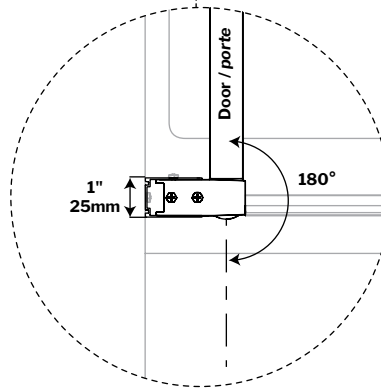

Technical information / Information technique

Project / Projet : Contact : Date : Tel / Tél :	Products and specifications are subject to change without notice. Please contact our sale office for any further enquiry. <i>Les produits et les caractéristiques peuvent être modifiés sans préavis. Pour toute demande de renseignements, veuillez communiquer avec notre service à la clientèle.</i>	GLASS OPTIONS / VERRE	FINISH OPTIONS / FINI
		5/16" (8mm) 40 : Clear / Clair	33 : Matte Black / Noir mat

garantie
limitée de
10
year limited
warranty

Microtek®
FLEURCO
Glass surface protection
Protection de verre