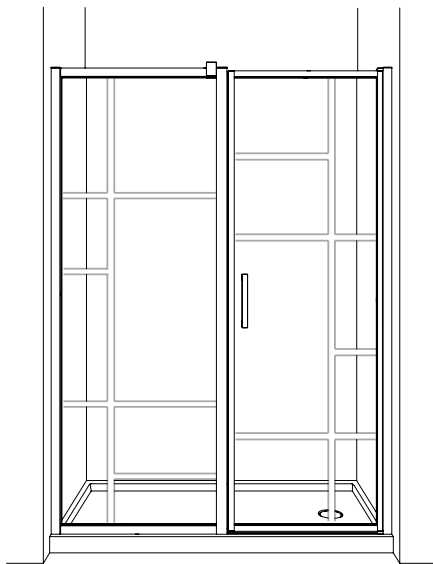

Technical information / Information technique

Project / <i>Projet</i> : Contact : Date : Tel / <i>Tél</i> :	Products and specifications are subject to change without notice. Please contact our sale office for any further enquiry. <i>Les produits et les caractéristiques peuvent être modifiés sans préavis. Pour toute demande de renseignements, veuillez communiquer avec notre service à la clientèle.</i>	GLASS OPTIONS / VERRE 5/16" (8mm) 40 : Clear / <i>Clair</i>	FINISH OPTIONS / FINI 33 : Matte Black / <i>Noir mat</i>

POSSIBLE CONFIGURATIONS / CONFIGURATIONS POSSIBLES

garantie
limitée de
10
ans
year limited
warranty

Microtek®
FLEURCO
Glass surface protection
Protection de verre