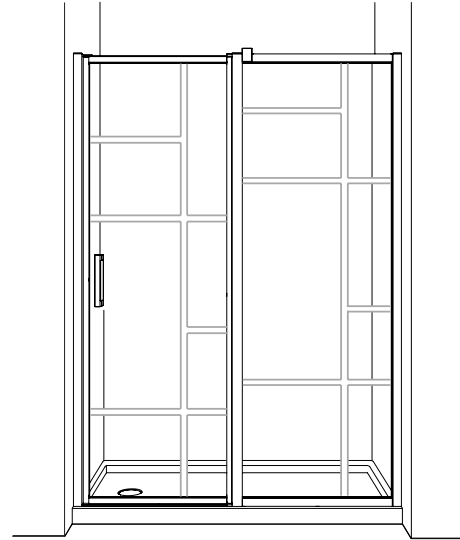

Technical information / Information technique

Project / <i>Projet</i> : Contact : Date : Tel / <i>Tél</i> :	Products and specifications are subject to change without notice. Please contact our sale office for any further enquiry. <i>Les produits et les caractéristiques peuvent être modifiés sans préavis. Pour toute demande de renseignements, veuillez communiquer avec notre service à la clientèle.</i>	GLASS OPTIONS / VERRE 5/16" (8mm) 40 : Clear / <i>Clair</i>	FINISH OPTIONS / FINI 33 : Matte Black / <i>Noir mat</i>

POSSIBLE CONFIGURATIONS / CONFIGURATIONS POSSIBLES

garantie
limitée de
10
ans
year limited
warranty

Microtek®
FLEURCO
Glass surface protection
Protection de verre