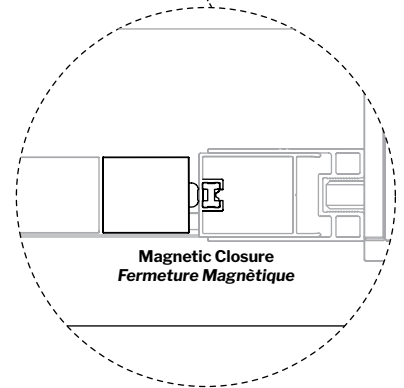

Technical information / Information technique

Project / Projet : Contact : Date : Tel / Tél :	Products and specifications are subject to change without notice. Please contact our sale office for any further enquiry. <i>Les produits et les caractéristiques peuvent être modifiés sans préavis. Pour toute demande de renseignements, veuillez communiquer avec notre service à la clientèle.</i>	GLASS OPTIONS / VERRE	FINISH OPTIONS / FINI
		5/16" (8mm) 40 : Clear / Clair	33 : Matte Black / Noir mat

garantie
limitée de
10
year limited
warranty

Microtek®
FLEURCO
Glass surface protection
Protection de verre