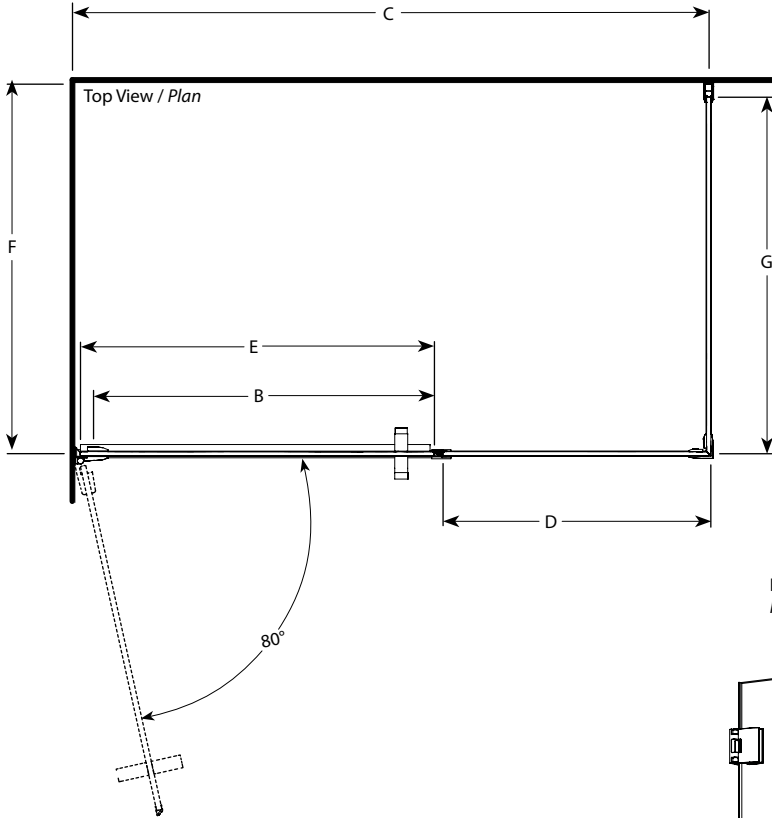

Project / Projet : Contact : Date : Tel / Tél :	Products and specifications are subject to change without notice. Please contact our sales office for any further enquiry. <i>Les produits et les caractéristiques peuvent être modifiés sans préavis. Pour toute demande de renseignements, veuillez communiquer avec notre service à la clientèle.</i>	Glass Options / Verre 40 : Clear / Clair	Finish Options / Fini 11 : Bright Chrome / Chrome brillant 25 : Brushed Nickel / Nickel brossé