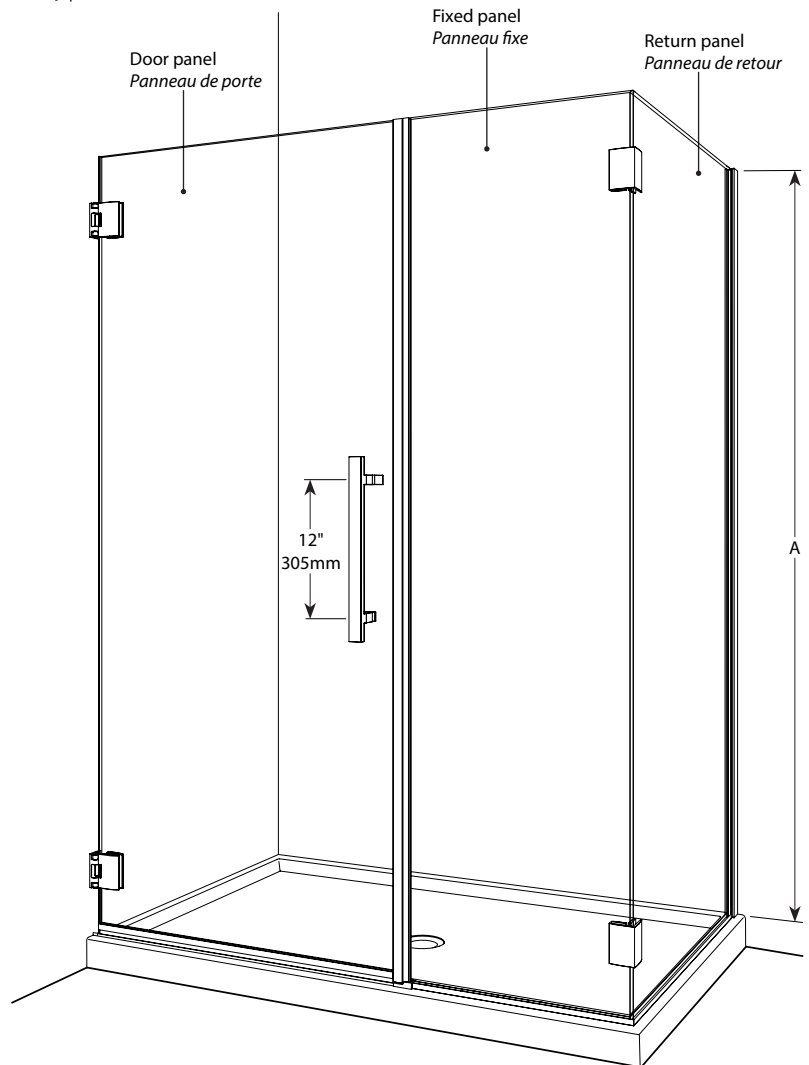

Door and fixed panel with return panel - Wall-mount hinges / Porte, panneau fixe et panneau de retour - charnières fixées au mur

Model shown / Modèle présenté : Kara 2-Sided / Deux côtés (PGKR5836-11-40L-MA-79)

**FEATURES / CARACTÉRISTIQUES :**

- ◆ European style frameless doors  
*Portes sans cadre de style européen.*
- ◆ Reversible right and left-opening door configuration  
*Ouverture de porte réversible à gauche ou à droite*
- ◆ Tempered glass  
*Verre trempé*
- ◆ Glass thickness : 3/8" (10mm)  
*Épaisseur du verre : 3/8" (10mm)*
- ◆ Microtek glass surface protection included  
*Protection de verre Microtek incluse*
- ◆ Multiple configurations available  
*Configurations multiples disponibles*
- ◆ Choice of hinges  
*Choix de charnières*
- ◆ Choice of handles  
*Choix de poignées*
- ◆ Available with support bar or glass shelf  
*Disponible avec barre de soutien ou étagère de verre*
- ◆ 10-year limited warranty  
*Garantie limitée de 10 ans*
- ◆ Easy to install (see Instruction Manual)  
*Facile à installer (Voir le manuel d'instruction)*

**Microtek** INCLUDED at no charge.  
 by Fleurco  
 Glass surface protection  
 Protection du verre  
**INCLUS** sans frais.

**!**

Wall-mounted hinges must be supported and fastened into a stud framing. /  
 Les charnières au mur doivent être soutenues et fixées dans une ossature murale.

79" / 2006mm  
39 1/2" / 1003mm  
Center / Centre