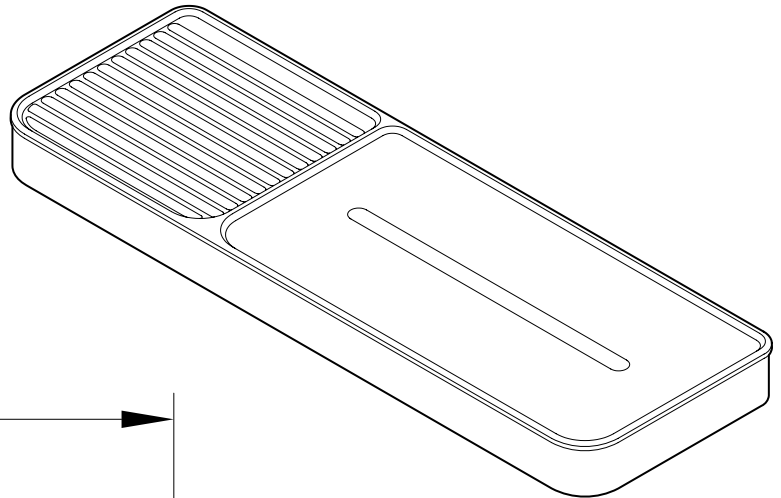

Model shown / *Modèle présenté* : Domus (VD1304-18-11)

FEATURES / CARACTÉRISTIQUES :

- ◆ Shower shelf with slotted bottom for proper drainage
Tablette de douche avec fentes pour un drainage adéquat
- ◆ Removable white tray for easy cleaning
Plateau blanc amovible pour faciliter le nettoyage
- ◆ Can be installed at any height
Peut être installé à la hauteur de votre choix
- ◆ Materials: Stainless steel & ABS
Matériaux: Acier inoxydable & ABS
- ◆ 5-year limited warranty
Garantie limitée de 5 ans
- ◆ Easy to install (see Instruction Manual)
Facile à installer (Voir le manuel d'instruction)
- ◆ Hardware included
Quincaillerie incluse

TOP VIEW
 VUE DE DESSUS

FRONT VIEW
 VUE DE FACE

SIDE VIEW
 VUE DE CÔTÉ