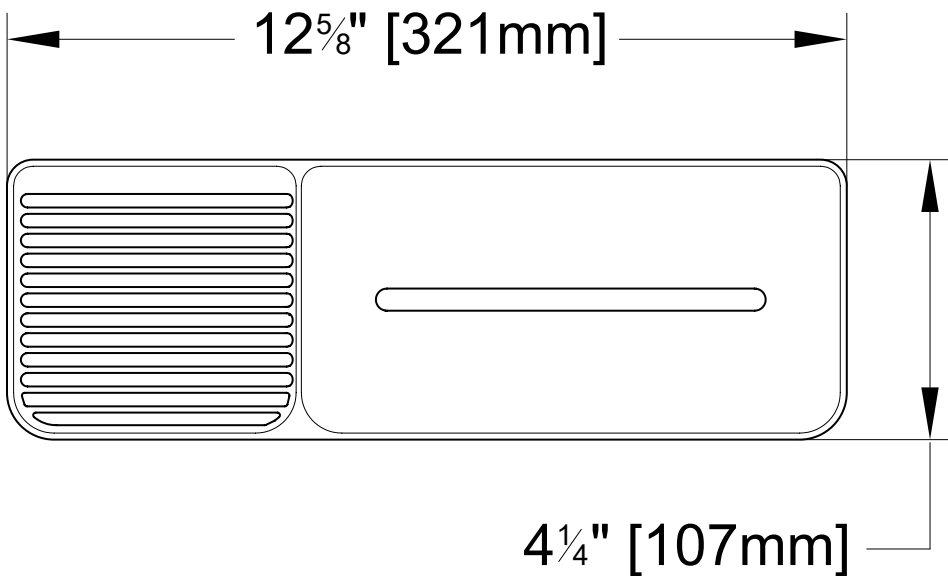

Model shown / *Modèle présenté* : Domus (VD1304-18-11)

FEATURES / CARACTÉRISTIQUES :

- ◆ Shower shelf with slotted bottom for proper drainage
Tablette de douche avec fentes pour un drainage adéquat
- ◆ Removable white tray for easy cleaning
Plateau blanc amovible pour faciliter le nettoyage
- ◆ Can be installed at any height
Peut être installé à la hauteur de votre choix
- ◆ Materials: Stainless steel & ABS
Matériaux: Acier inoxydable & ABS
- ◆ 5-year limited warranty
Garantie limitée de 5 ans
- ◆ Easy to install (see Instruction Manual)
Facile à installer (Voir le manuel d'instruction)
- ◆ Hardware included
Quincaillerie incluse

TOP VIEW
 VUE DE DESSUS

FRONT VIEW
 VUE DE FACE

SIDE VIEW
 VUE DE CÔTÉ