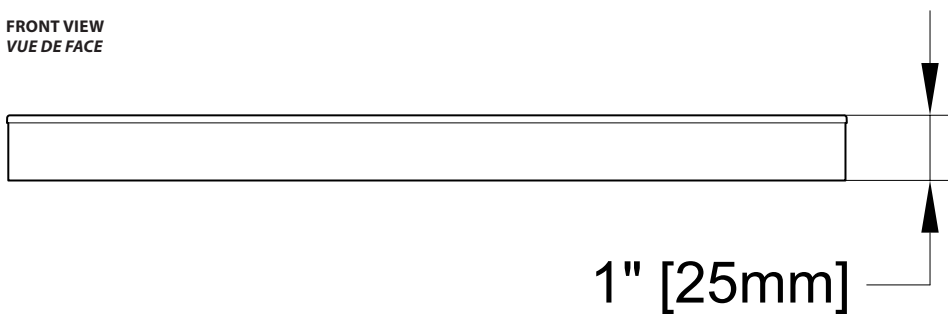

Model shown / *Modèle présenté* : Domus (VD1304-18-11)

FEATURES / CARACTÉRISTIQUES :

- ◆ Shower shelf with slotted bottom for proper drainage
Tablette de douche avec fentes pour un drainage adéquat
- ◆ Removable white tray for easy cleaning
Plateau blanc amovible pour faciliter le nettoyage
- ◆ Can be installed at any height
Peut être installé à la hauteur de votre choix
- ◆ Materials: Stainless steel & ABS
Matériaux: Acier inoxydable & ABS
- ◆ 5-year limited warranty
Garantie limitée de 5 ans
- ◆ Easy to install (see Instruction Manual)
Facile à installer (Voir le manuel d'instruction)
- ◆ Hardware included
Quincaillerie incluse

TOP VIEW
 VUE DE DESSUS

FRONT VIEW
 VUE DE FACE

SIDE VIEW
 VUE DE CÔTÉ