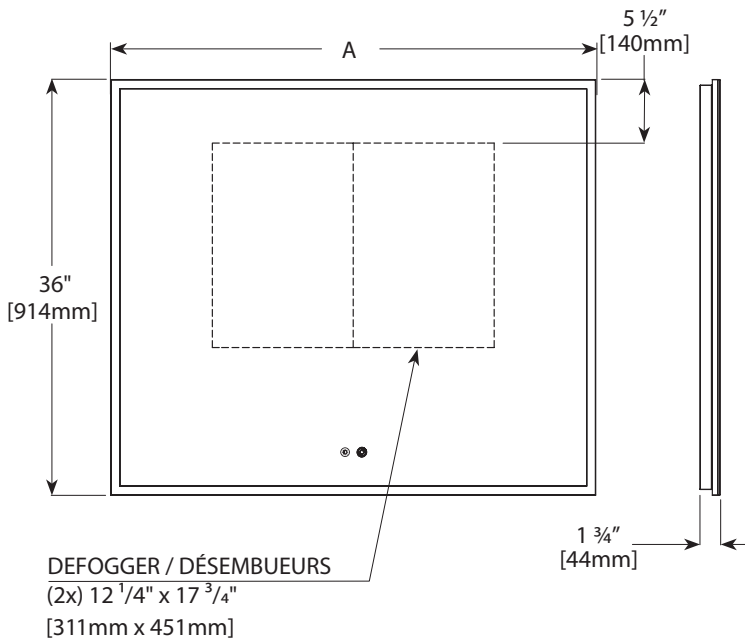

- Zone 1 - Recommended zone for junction box location reachable with 30" long wire.
 Zone 1 - Zone recommandée pour la position de la boîte électrique reliée par un câble principal de 30" de long.
- Zone 2 - Non recommended zone
 Zone 2 - Zone non recommandée

* Tolerance on dimensions / tolérances des dimensions : ± 1/4" (6mm)

FEATURES / CARACTÉRISTIQUES

- Energy-efficient LED lights with adjustable colour temperatures / Éclairage DEL à haute efficacité énergétique
- Defogger pad included / Antibuée électrique inclus
- Can be installed vertically or horizontally / Peut être installé verticalement ou horizontalement
- 5mm copper-free mirror / Miroir exempt de cuivre de 5 mm
- Aluminum frame for easy installation / Cadre en aluminium pour une installation facile
- Safety film backing / Endos sécuritaire
- ON-OFF touch switch with built-in dimmer / Interrupteur tactile avec gradateur intégré
- Touch button to navigate between pre-set light colour temperatures (2700K-4500K-6500K) /
 Touche tactile pour naviguer entre un blanc chaud ou froid prédéfinie (2700K-4500K-6500K)
- Installation with plug / Installation avec prise
- 5 year warranty / Garantie 5 ans
- ETL and CEC certified / Certifié ETL et CEC

MHAP4236, MHAP4836, MHAP5436, MHAP6036, MHAP7224, MHAP7236

Model Modèle	A	B
MHAP4236	42" [1067mm]	39 1/2" [1003mm]
MHAP4836	48" [1219mm]	45 1/2" [1156mm]

Model Modèle	Lumens	Kelvin	Watts	Input
MHAP4236	0-2243 lm	CCT 2700-6500 K	116W	120V AC, 50/60Hz
MHAP4836	0-2420 lm	CCT 2700-6500 K	119W	120V AC, 50/60Hz

Model Modèle	A	B	C
MHAP5436	54" [1372mm]	51 1/2" [1308mm]	36" [914mm]
MHAP6036	60" [1524mm]	57 1/2" [1461mm]	36" [914mm]
MHAP7224	72" [1829mm]	69 7/16" [1765mm]	24" [610mm]
MHAP7236	72" [1829mm]	69 1/2" [1765mm]	36" [914mm]