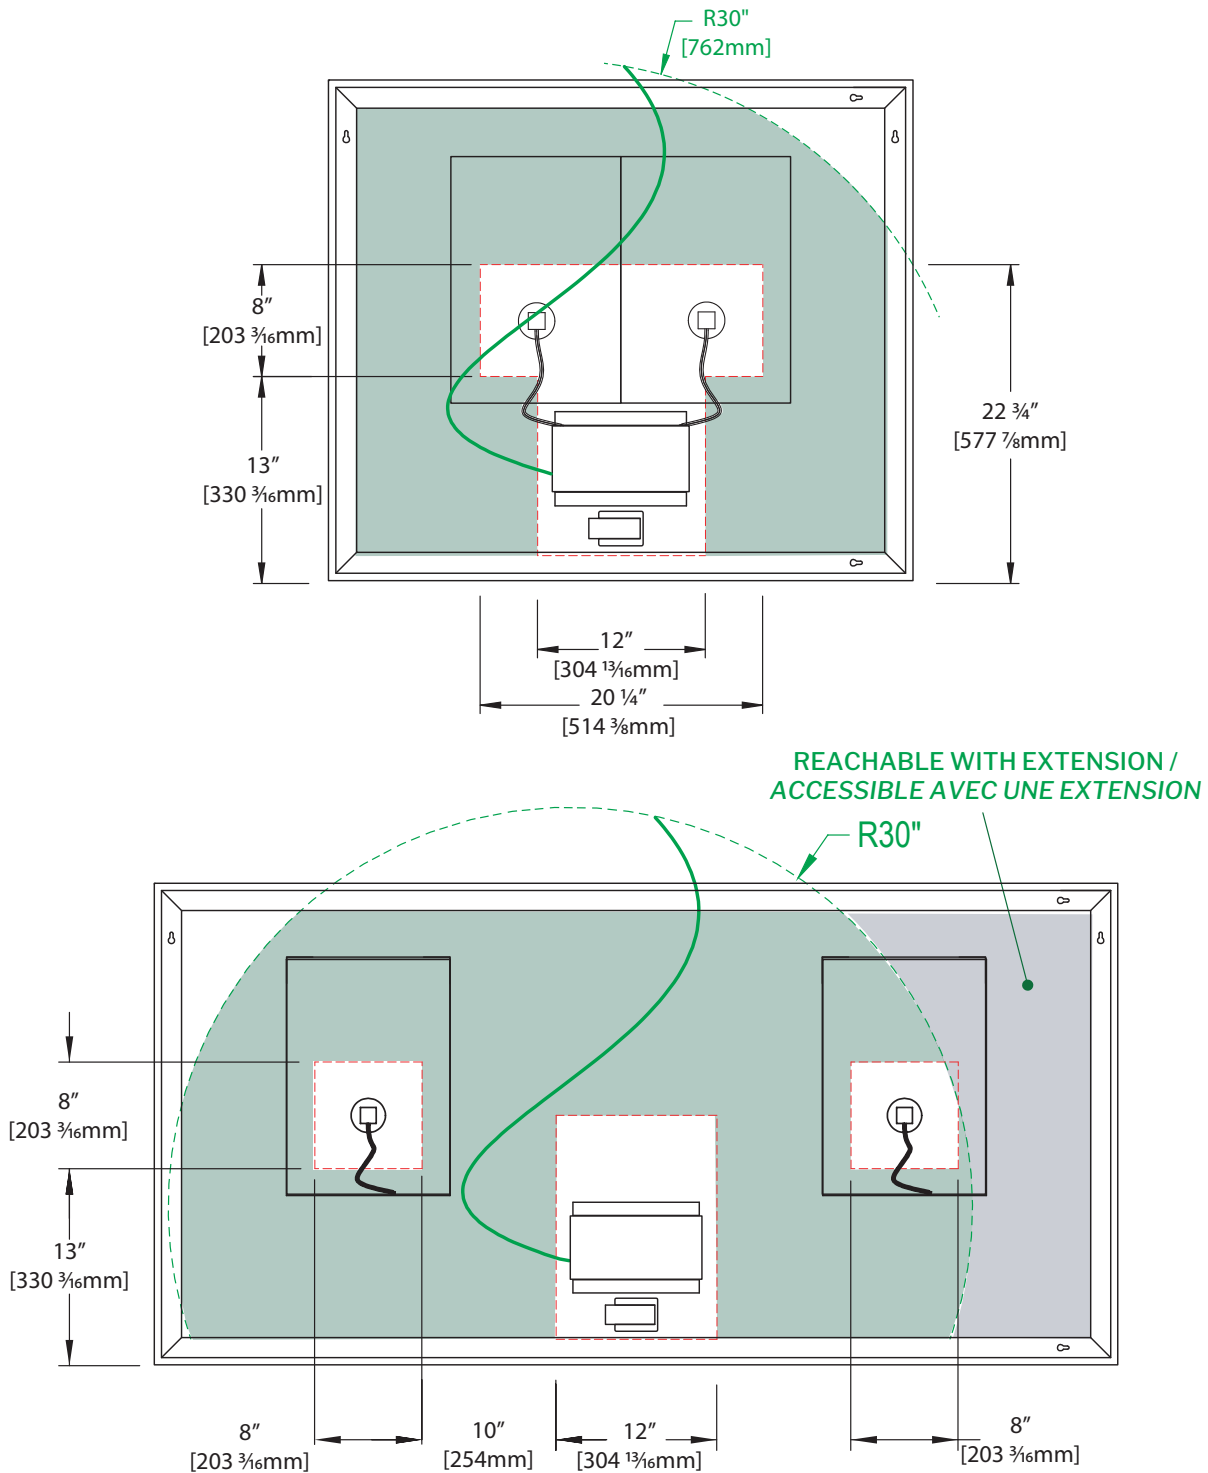

* Tolerance on dimensions / tolérances des dimensions : ± 1/4" (6mm)

FEATURES / CARACTÉRISTIQUES

- Energy-efficient LED lights with adjustable colour temperatures / Éclairage DEL à haute efficacité énergétique
- Defogger pad included / Antibuée électrique inclus
- Can be installed vertically or horizontally / Peut être installé verticalement ou horizontalement
- 5mm copper-free mirror / Miroir exempt de cuivre de 5 mm
- Aluminum frame for easy installation / Cadre en aluminium pour une installation facile
- Safety film backing / Endos sécuritaire
- ON-OFF touch switch with built-in dimmer / Interrupteur tactile avec gradateur intégré
- Touch button to navigate between pre-set light colour temperatures (2700K-4500K-6500K) /
 Touche tactile pour naviguer entre un blanc chaud ou froid prédéfinie (2700K-4500K-6500K)
- Installation with plug / Installation avec prise
- 5 year warranty / Garantie 5 ans
- ETL and CEC certified / Certifié ETL et CEC

MHAP4236, MHAP4836, MHAP5436, MHAP6036, MHAP7224, MHAP7236

Model Modèle	A	B
MHAP4236	42" [1067mm]	39 1/2" [1003mm]
MHAP4836	48" [1219mm]	45 1/2" [1156mm]

Model Modèle	Lumens	Kelvin	Watts	Input
MHAP4236	0-2243 lm	CCT 2700-6500 K	116W	120V AC, 50/60Hz
MHAP4836	0-2420 lm	CCT 2700-6500 K	119W	120V AC, 50/60Hz

Model Modèle	A	B	C
MHAP5436	54" [1372mm]	51 1/2" [1308mm]	36" [914mm]
MHAP6036	60" [1524mm]	57 1/2" [1461mm]	36" [914mm]
MHAP7224	72" [1829mm]	69 7/16" [1765mm]	24" [610mm]
MHAP7236	72" [1829mm]	69 1/2" [1765mm]	36" [914mm]

* Tolerance on dimensions / tolérances des dimensions : ± 1/4" (6mm)

MHAP4236, MHAP4836, MHAP5436, MHAP6036, MHAP7224, MHAP7236

Back of the mirror / Dos du miroir

Zone 1 - Recommended zone for junction box location reachable with 30" long wire.
Zone 1 - Zone recommandée pour la position de la boîte électrique reliée par un câble principal de 30" de long.