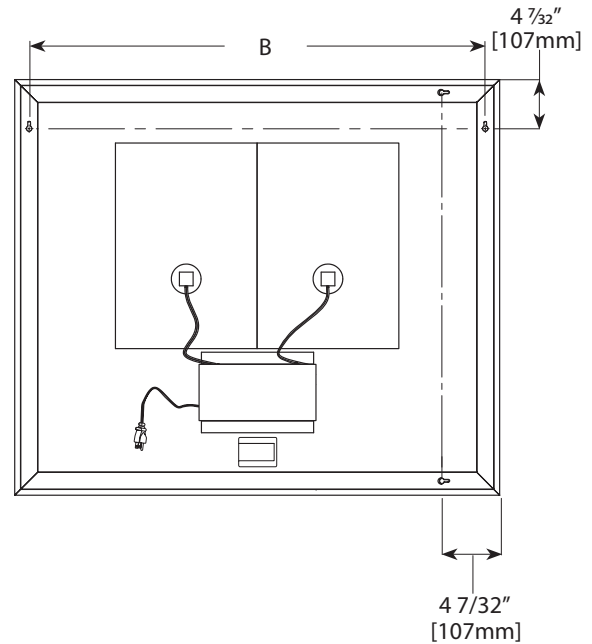

MHAP4236, MHAP4836, MHAP5436, MHAP6036, MHAP7224, MHAP7236