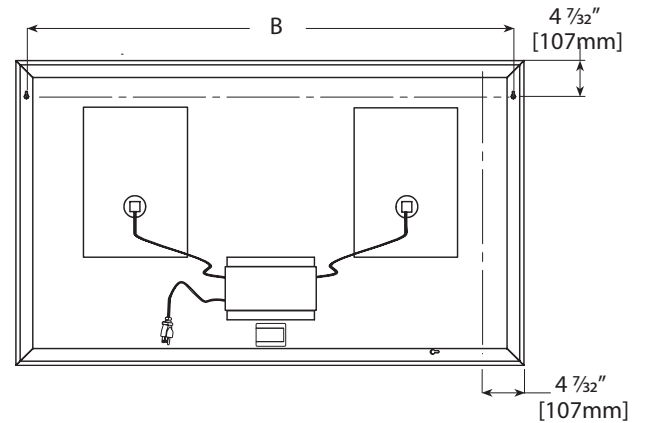

- Zone 1 - Recommended zone for junction box location reachable with 30" long wire.
 Zone 1 - Zone recommandée pour la position de la boîte électrique reliée par un câble principal de 30" de long.
- Zone 2 - Non recommended zone
 Zone 2 - Zone non recommandée

* Tolerance on dimensions / tolérances des dimensions : ± 1/4" (6mm)

FEATURES / CARACTÉRISTIQUES

- Energy-efficient LED lights with adjustable colour temperatures / Éclairage DEL à haute efficacité énergétique
- Defogger pad included / Antibuée électrique inclus
- Can be installed vertically or horizontally / Peut être installé verticalement ou horizontalement
- 5mm copper-free mirror / Miroir exempt de cuivre de 5 mm
- Aluminum frame for easy installation / Cadre en aluminium pour une installation facile
- Safety film backing / Endos sécuritaire
- ON-OFF touch switch with built-in dimmer / Interrupteur tactile avec gradateur intégré
- Touch button to navigate between pre-set light colour temperatures (2700K-4500K-6500K) /
 Touche tactile pour naviguer entre un blanc chaud ou froid prédéfinie (2700K-4500K-6500K)
- Installation with plug / Installation avec prise
- 5 year warranty / Garantie 5 ans
- ETL and CEC certified / Certifié ETL et CEC

MHAP4236, MHAP4836, MHAP5436, MHAP6036, MHAP7224, MHAP7236

Model Modèle	A	B
MHAP4236	42" [1067mm]	39 1/2" [1003mm]
MHAP4836	48" [1219mm]	45 1/2" [1156mm]

Model Modèle	Lumens	Kelvin	Watts	Input
MHAP4236	0-2243 lm	CCT 2700-6500 K	116W	120V AC, 50/60Hz
MHAP4836	0-2420 lm	CCT 2700-6500 K	119W	120V AC, 50/60Hz

Model Modèle	A	B	C
MHAP5436	54" [1372mm]	51 1/2" [1308mm]	36" [914mm]
MHAP6036	60" [1524mm]	57 1/2" [1461mm]	36" [914mm]
MHAP7224	72" [1829mm]	69 7/16" [1765mm]	24" [610mm]
MHAP7236	72" [1829mm]	69 1/2" [1765mm]	36" [914mm]