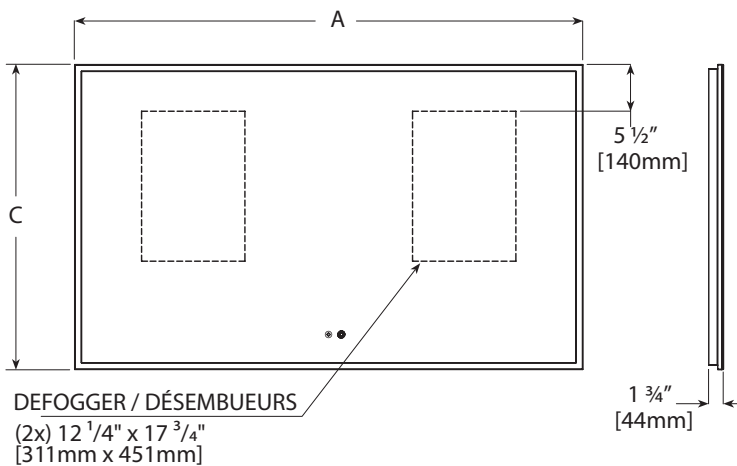

- Zone 1 - Recommended zone for junction box location reachable with 30" long wire.
 Zone 1 - Zone recommandée pour la position de la boîte électrique reliée par un câble principal de 30" de long.
- Zone 2 - Non recommended zone
 Zone 2 - Zone non recommandée

* Tolerance on dimensions / tolérances des dimensions : ± 1/4" (6mm)

FEATURES / CARACTÉRISTIQUES

- Energy-efficient LED lights with adjustable colour temperatures / Éclairage DEL à haute efficacité énergétique
- Defogger pad included / Antibuée électrique inclus
- Can be installed vertically or horizontally / Peut être installé verticalement ou horizontalement
- 5mm copper-free mirror / Miroir exempt de cuivre de 5 mm
- Aluminum frame for easy installation / Cadre en aluminium pour une installation facile
- Safety film backing / Endos sécuritaire
- ON-OFF touch switch with built-in dimmer / Interrupteur tactile avec gradateur intégré
- Touch button to navigate between pre-set light colour temperatures (2700K-4500K-6500K) /
 Touche tactile pour naviguer entre un blanc chaud ou froid prédéfinie (2700K-4500K-6500K)
- Installation with plug / Installation avec prise
- 5 year warranty / Garantie 5 ans
- ETL and CEC certified / Certifié ETL et CEC

MHAP4236, MHAP4836, MHAP5436, MHAP6036, MHAP7224, MHAP7236

Model Modèle	A	B
MHAP4236	42" [1067mm]	39 1/2" [1003mm]
MHAP4836	48" [1219mm]	45 1/2" [1156mm]

Model Modèle	Lumens	Kelvin	Watts	Input
MHAP4236	0-2243 lm	CCT 2700-6500 K	116W	120V AC, 50/60Hz
MHAP4836	0-2420 lm	CCT 2700-6500 K	119W	120V AC, 50/60Hz

Model Modèle	A	B	C
MHAP5436	54" [1372mm]	51 1/2" [1308mm]	36" [914mm]
MHAP6036	60" [1524mm]	57 1/2" [1461mm]	36" [914mm]
MHAP7224	72" [1829mm]	69 7/16" [1765mm]	24" [610mm]
MHAP7236	72" [1829mm]	69 1/2" [1765mm]	36" [914mm]