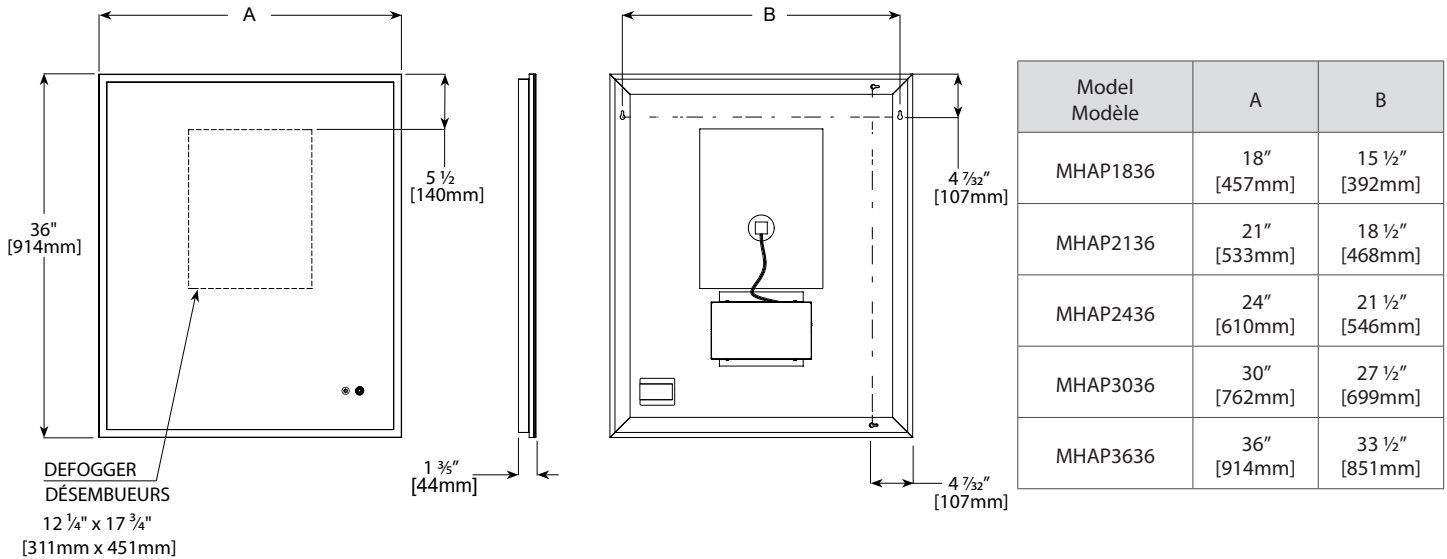

MHAP1836, MHAP2136, MHAP2436, MHAP3036, MHAP3636

FEATURES / CARACTÉRISTIQUES

- Energy-efficient LED lights with adjustable color temperatures / Éclairage DEL à haute efficacité énergétique
- Defogger pad included / Antibuée électrique inclus
- Can be installed vertically or horizontally / Peut être installé verticalement ou horizontalement
- 5mm copper-free mirror / Miroir exempt de cuivre de 5 mm
- Aluminum frame for easy installation / Cadre en aluminium pour une installation facile
- Safety film backing / Endos sécuritaire
- ON-OFF touch switch with built-in dimmer / Interrupteur tactile avec gradateur intégré
- Touch button to navigate between pre-set light colour temperatures (2700K-4500K-6500K) /
Touche tactile pour naviguer entre un blanc chaud ou froid prédéfinie (2700K-4500K-6500K)
- Installation with plug / Installation avec prise
- Available in multiple sizes / Disponible en plusieurs dimensions
- 5 year warranty / Garantie 5 ans
- ETL and CEC certified / Certifié ETL et CEC

* Tolerance on dimensions / tolérances des dimensions : ± 1/4" (6mm)

FEATURES / CARACTÉRISTIQUES

- Energy-efficient LED lights with adjustable colour temperatures / Éclairage DEL à haute efficacité énergétique
- Defogger pad included / Antibuée électrique inclus
- Can be installed vertically or horizontally / Peut être installé verticalement ou horizontalement
- 5mm copper-free mirror / Miroir exempt de cuivre de 5 mm
- Aluminum frame for easy installation / Cadre en aluminium pour une installation facile
- Safety film backing / Endos sécuritaire
- ON-OFF touch switch with built-in dimmer / Interrupteur tactile avec gradateur intégré
- Touch button to navigate between pre-set light colour temperatures (2700K-4500K-6500K) /
 Touche tactile pour naviguer entre un blanc chaud ou froid prédéfinie (2700K-4500K-6500K)
- Installation with plug / Installation avec prise
- 5 year warranty / Garantie 5 ans
- ETL and CEC certified / Certifié ETL et CEC