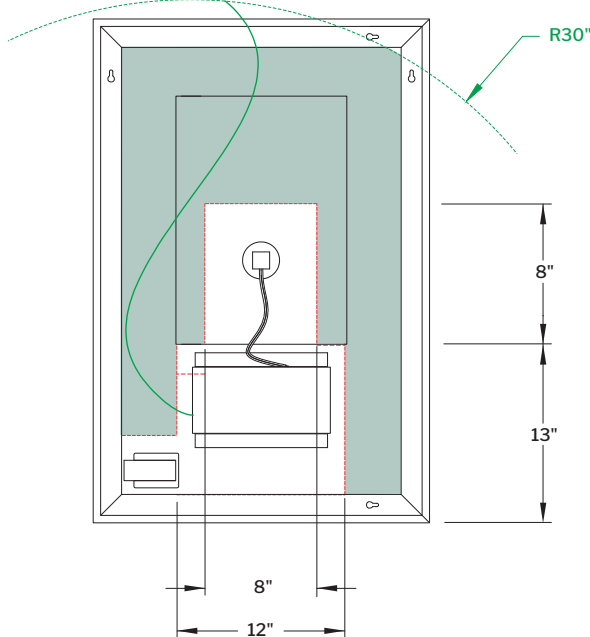

ELECTRICAL BOX PLACEMENT / POSITION DE LA BOÎTE ÉLECTRIQUE

Model Modèle	Lumens	Kelvin	Watts	Input
MHAP1836	0-1050 lm	CCT 2700-6500 K	66W	120V AC, 50/60Hz
MHAP2136	0-1624 lm	CCT 2700-6500 K	68W	120V AC, 50/60Hz
MHAP2436	0-1711 lm	CCT 2700-6500 K	70W	120V AC, 50/60Hz
MHAP3036	0-1889 lm	CCT 2700-6500 K	73W	120V AC, 50/60Hz
MHAP3636	0-2066 lm	CCT 2700-6500 K	77W	120V AC, 50/60Hz

- Zone 1 - Recommended zone for junction box location reachable with 30" long wire.
  Zone 1 - Zone recommandée pour la position de la boîte électrique reliée par un câble principal de 30" de long.
- Zone 2 - Non recommended zone
  Zone 2 - Zone non recommandée

* Tolerance on dimensions / tolérances des dimensions : ± 1/4" (6mm)