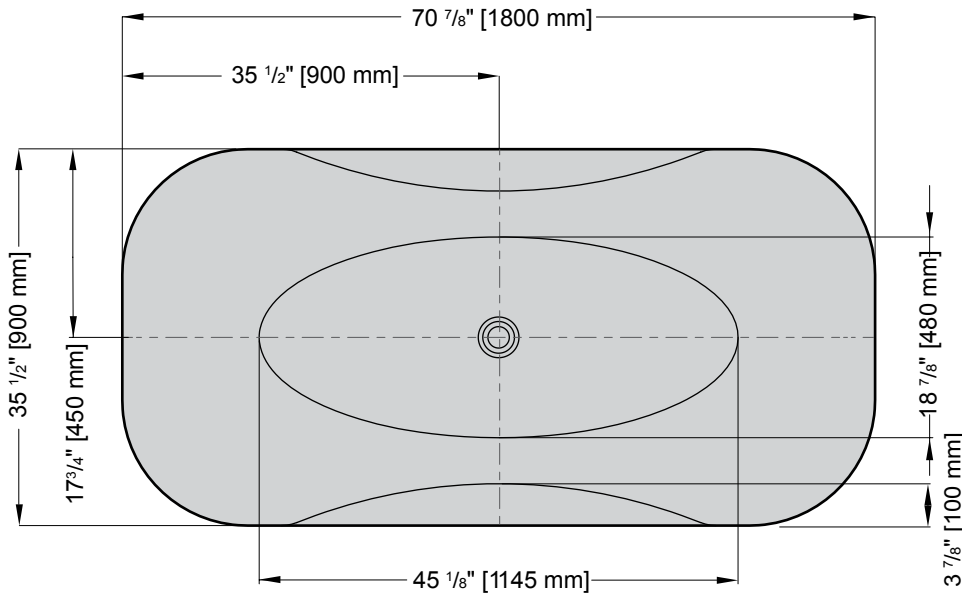

Model Modèle	Net Weight Poids net		Capacity Capacité	
	LB	KG	US GAL	L
BFO7035	126	57	74	280

**TOP VIEW**  
**VUE DE DESSUS**

**FRONT VIEW**  
**VUE DE FACE**

**SIDE VIEW**  
**VUE DE CÔTÉ**

Tolerance on dimensions: ± 1/4" [6 mm]  
 Tolerance des dimensions: ± 1/4" [6 mm]