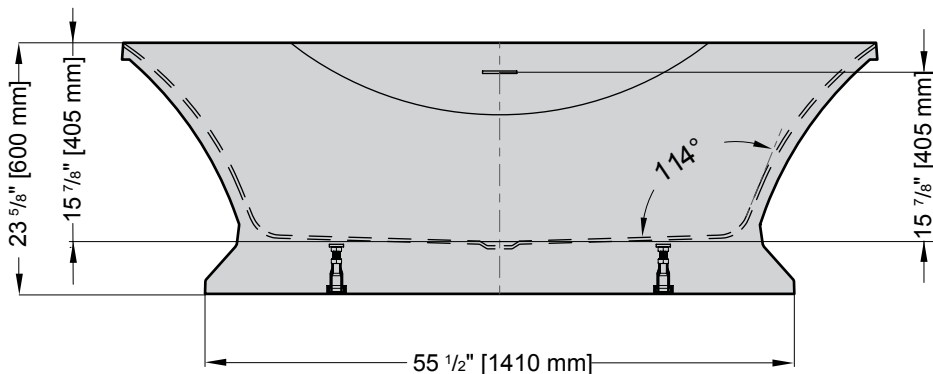

Model Modèle	Net Weight Poids net		Capacity Capacité	
	LB	KG	US GAL	L
BFO7035	126	57	74	280

**TOP VIEW**  
**VUE DE DESSUS**

**FRONT VIEW**  
**VUE DE FACE**

**SIDE VIEW**  
**VUE DE CÔTÉ**

Tolerance on dimensions: ± 1/4" [6 mm]  
 Tolerance des dimensions: ± 1/4" [6 mm]