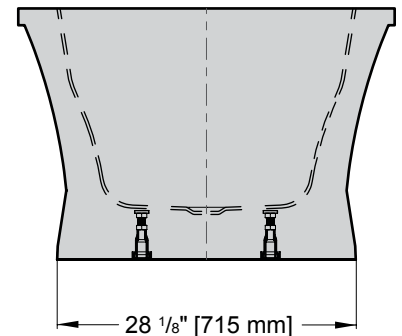

Model Modèle	Net Weight Poids net		Capacity Capacité	
	LB	KG	US GAL	L
BFO7035	126	57	74	280

**TOP VIEW**  
**VUE DE DESSUS**

**FRONT VIEW**  
**VUE DE FACE**

**SIDE VIEW**  
**VUE DE CÔTÉ**

Tolerance on dimensions: ± 1/4" [6 mm]  
 Tolerance des dimensions: ± 1/4" [6 mm]