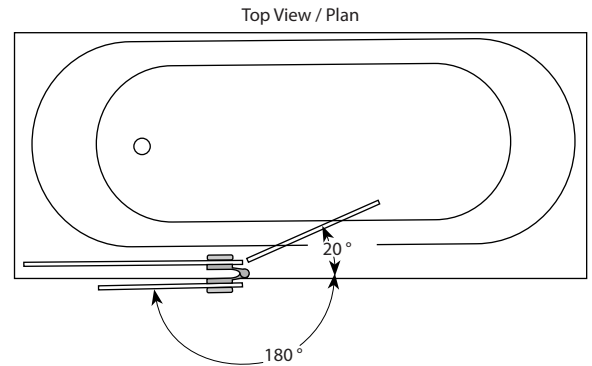

**Square top tub shield with fixed panel / Écran de baignoire carré avec panneau fixe**

Model shown / Modèle présenté : VWGSH24-11-40R-M

**FEATURES / CARACTÉRISTIQUES :**

- ◆ European style frameless doors  
*Portes sans cadre de style européen*
- ◆ Available with support bar or glass shelf support  
*Disponible avec barre de support ou tablette de support en verre*
- ◆ Tempered glass  
*Verre trempé*
- ◆ Glass thickness : 3/8" (10mm) clear  
*Épaisseur du verre : 3/8" (10mm) clair*
- ◆ Optional Microtek glass surface protection  
*Option d'appliquer la protection de verre Microtek*
- ◆ Choice of hinges  
*Choix de charnières*
- ◆ 10-year limited warranty  
*Garantie limitée de 10 ans*
- ◆ Easy to install (see Instruction Manual)  
*Facile à installer (Voir le manuel d'instruction)*

Model Modèle	Height Hauteur (A)	Adjustment Ajustement (B)	Fixed panel Panneau fixe (C)	Door Porte (D)	Finish Fini	Glass Verre	Base
VW_SH24	58" 1473mm	40 7/16" to/à 41 1/16" 1027mm to/à 1043mm	24" 610mm	15" 381mm	11 / 25	40	N/A