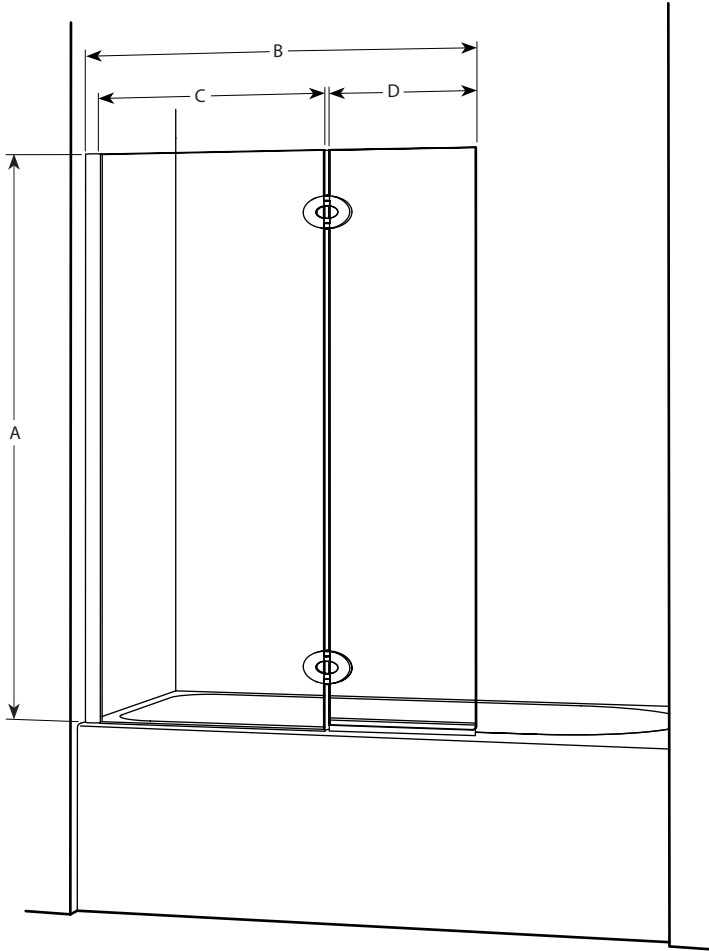

**Square top tub shield with fixed panel / Écran de baignoire carré avec panneau fixe**

Model shown / Modèle présenté : VWGSH24-11-40R-M

**FEATURES / CARACTÉRISTIQUES :**

- ◆ European style frameless doors  
*Portes sans cadre de style européen*
- ◆ Available with support bar or glass shelf support  
*Disponible avec barre de support ou tablette de support en verre*
- ◆ Tempered glass  
*Verre trempé*
- ◆ Glass thickness : 3/8" (10mm) clear  
*Épaisseur du verre : 3/8" (10mm) clair*
- ◆ Optional Microtek glass surface protection  
*Option d'appliquer la protection de verre Microtek*
- ◆ Choice of hinges  
*Choix de charnières*
- ◆ 10-year limited warranty  
*Garantie limitée de 10 ans*
- ◆ Easy to install (see Instruction Manual)  
*Facile à installer (Voir le manuel d'instruction)*

Model Modèle	Height Hauteur (A)	Adjustment Ajustement (B)	Fixed panel Panneau fixe (C)	Door Porte (D)	Finish Fini	Glass Verre	Base
VW_SH24	58" 1473mm	40 7/16" to/à 41 1/16" 1027mm to/à 1043mm	24" 610mm	15" 381mm	11 / 25	40	N/A