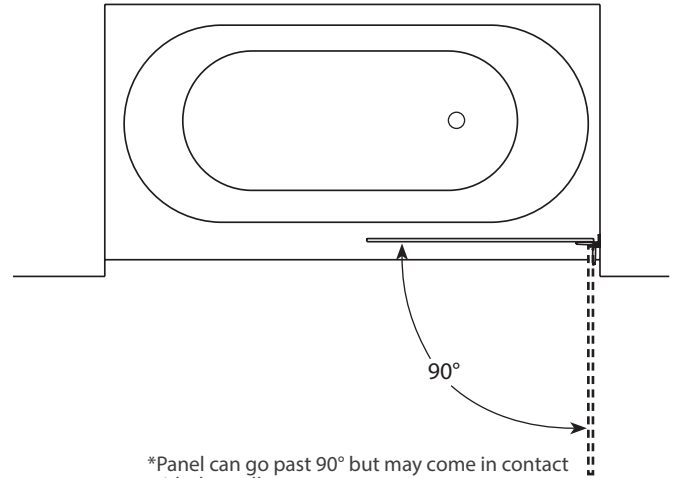

Solo Solo Tub Panel / Écran de Baignoire

Tub Shield / Écran de baignoire

Model shown / Modèle présenté : VXTO29-11-40L-Q

FEATURES / CARACTÉRISTIQUES :

- ◆ European style frameless door
Porte sans cadre de style européen
- ◆ Optional Microtek glass surface protection
La protection de verre Microtek en option
- ◆ Tempered glass
Verre trempé
- ◆ Glass thickness : 1/4" (6mm), 3/8" (10mm)
Épaisseur du verre : 1/4" (6mm), 3/8" (10mm)
- ◆ Choice of hinges
Choix de charnières
- ◆ 10-year limited warranty
Garantie limitée de 10 ans
- ◆ Easy to install (see Instruction Manual)
Facile à installer (Voir le manuel d'instruction)

*Panel can go past 90° but may come in contact with the wall.
 *Le panneau peut dépasser 90 ° mais peut entrer en contact avec le mur.

| Model / Modèle | Height / Hauteur (A) | Width / Largeur (B) | Finish / Fini | Glass / Verre | Base |
|----------------|----------------------|---------------------|---------------|-----------------|------|
| VXT029 | 63" / 1600mm | 29" / 737mm | 11 / 25 | 3/8" (10 mm) 40 | N/A |
| VT029 | 63" / 1600mm | 29" / 737mm | 11 / 25 | 1/4" (6 mm) 40 | N/A |