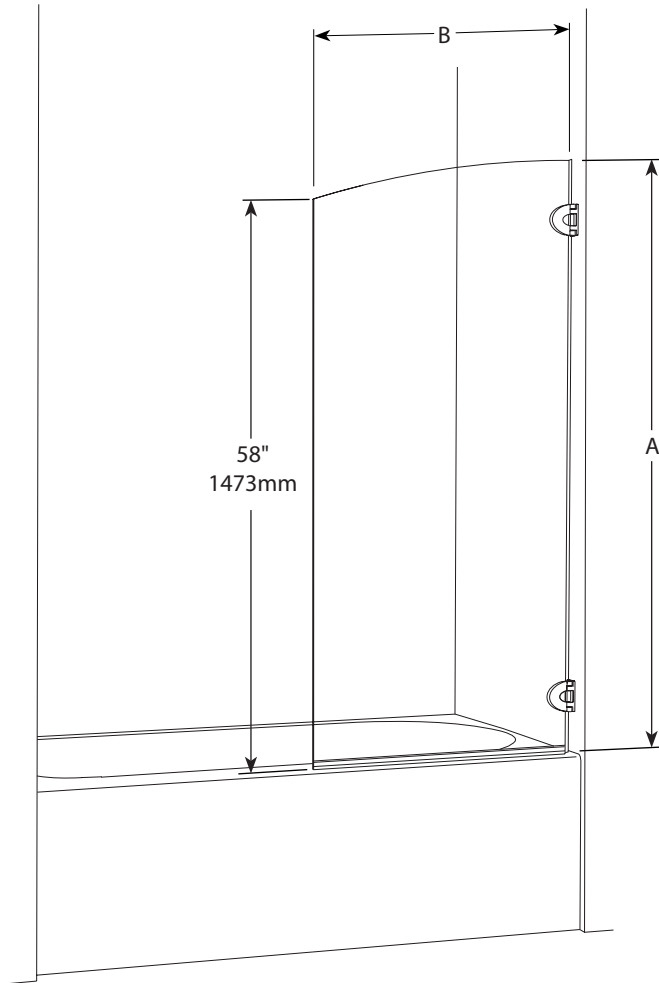

Solo Solo Tub Panel / Écran de Baignoire

Tub Shield / Écran de baignoire

Model shown / Modèle présenté : VXTO29-11-40L-Q

FEATURES / CARACTÉRISTIQUES :

- ◆ European style frameless door
Porte sans cadre de style européen
- ◆ Optional Microtek glass surface protection
La protection de verre Microtek en option
- ◆ Tempered glass
Verre trempé
- ◆ Glass thickness : 1/4" (6mm), 3/8" (10mm)
Épaisseur du verre : 1/4" (6mm), 3/8" (10mm)
- ◆ Choice of hinges
Choix de charnières
- ◆ 10-year limited warranty
Garantie limitée de 10 ans
- ◆ Easy to install (see Instruction Manual)
Facile à installer (Voir le manuel d'instruction)

*Panel can go past 90° but may come in contact with the wall.
 *Le panneau peut dépasser 90 ° mais peut entrer en contact avec le mur.

| Model / Modèle | Height / Hauteur (A) | Width / Largeur (B) | Finish / Fini | Glass / Verre | Base |
|----------------|----------------------|---------------------|---------------|-----------------|------|
| VXT029 | 63" / 1600mm | 29" / 737mm | 11 / 25 | 3/8" (10 mm) 40 | N/A |
| VT029 | 63" / 1600mm | 29" / 737mm | 11 / 25 | 1/4" (6 mm) 40 | N/A |