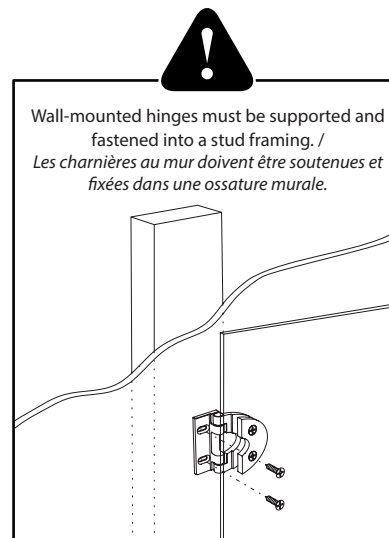

Solo Solo Tub Panel / Écran de Baignoire

Tub Shield / Écran de baignoire

Model shown / Modèle présenté : VXTO29-11-40L-Q

FEATURES / CARACTÉRISTIQUES :

- ◆ European style frameless door
Porte sans cadre de style européen
- ◆ Optional Microtek glass surface protection
La protection de verre Microtek en option
- ◆ Tempered glass
Verre trempé
- ◆ Glass thickness : 1/4" (6mm), 3/8" (10mm)
Épaisseur du verre : 1/4" (6mm), 3/8" (10mm)
- ◆ Choice of hinges
Choix de charnières
- ◆ 10-year limited warranty
Garantie limitée de 10 ans
- ◆ Easy to install (see Instruction Manual)
Facile à installer (Voir le manuel d'instruction)

*Panel can go past 90° but may come in contact with the wall.
 *Le panneau peut dépasser 90 ° mais peut entrer en contact avec le mur.

| Model / Modèle | Height / Hauteur (A) | Width / Largeur (B) | Finish / Fini | Glass / Verre | Base |
|----------------|----------------------|---------------------|---------------|-----------------|------|
| VXT029 | 63" / 1600mm | 29" / 737mm | 11 / 25 | 3/8" (10 mm) 40 | N/A |
| VT029 | 63" / 1600mm | 29" / 737mm | 11 / 25 | 1/4" (6 mm) 40 | N/A |