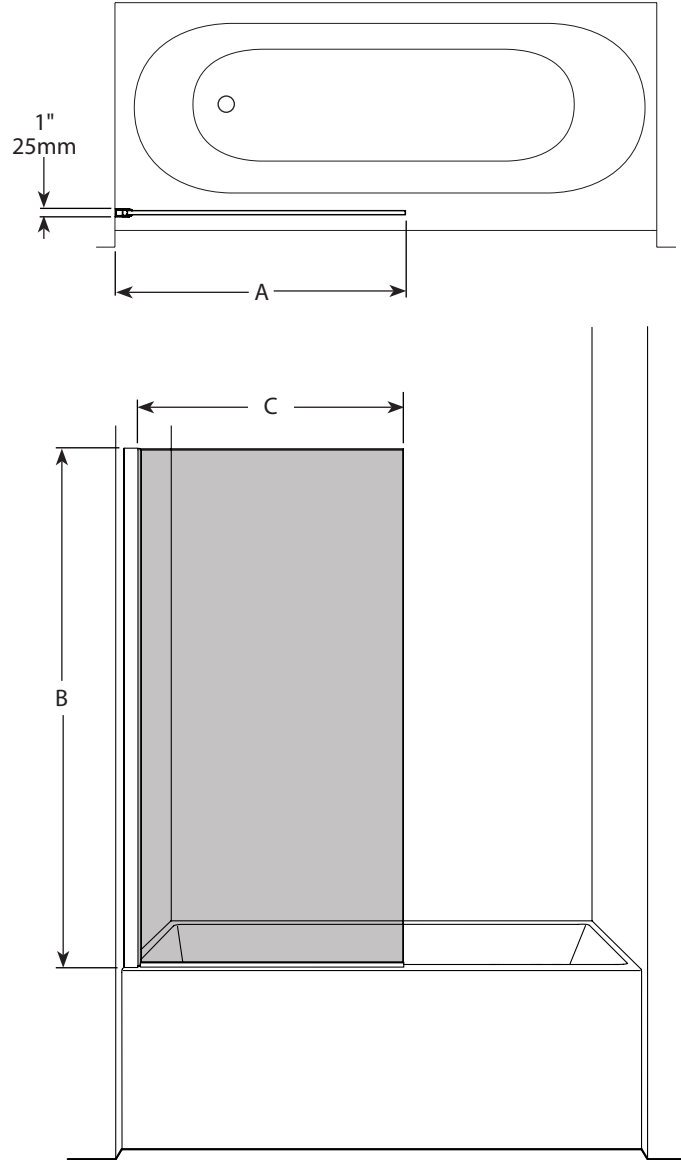

**Tub shield single panel / Écran de baignoire solo**

Model shown / Modèle présenté : VSXT30-11-40L

**FEATURES / CARACTÉRISTIQUES :**

- ◆ European style frameless door  
*Porte sans cadre de style européen*
- ◆ Optional Microtek glass surface protection  
*La protection de verre Microtek en option*
- ◆ Tempered glass  
*Verre trempé*
- ◆ Glass thickness : Clear 3/8" (10mm)  
*Épaisseur du verre : clair 3/8" (10mm)*
- ◆ 10-year limited warranty  
*Garantie limitée de 10 ans*
- ◆ Easy to install (see Instruction Manual)  
*Facile à installer (Voir le manuel d'instruction)*

Model Modèle	Adjustment Ajustment (A)	Height Hauteur (B)	Fixed panel Panneau fixe (C)	Base
VSXT30	29 3/4" to/à 30 3/8" 756mm to/à 772mm	58" 1473mm	30" 762mm	N/A
VSXT34	33 3/4" to/à 34 3/8" 857mm to/à 873mm	58" 1473mm	34" 863mm	N/A