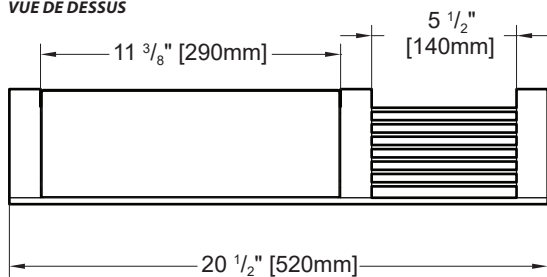

Soap rack with glass shelf / *Porte-savon avec tablette en verre*

Model shown / Modèle présenté : MODEL VPGS52-11-80

FEATURES / CARACTÉRISTIQUES :

- Slotted soap rack for water drainage
Porte-savon avec fentes pour un drainage adéquat
- Removable glass for easy cleaning
Tablette en verre amovible pour un nettoyage facile
- Sticker guides for easy installation
Guides autocollants pour une installation facile
- Can be installed at any height
Peut être installé à la hauteur de votre choix
- Materials: chrome plated brass & 1/4" (6mm) tempered mist glass
Matériaux: laiton chromé & verre trempé brume de 1/4" (6mm)

**TOP VIEW
VUE DE DESSUS**

**FRONT VIEW
VUE DE FACE**

**SIDE VIEW
VUE DE CÔTÉ**

PRODUCT / PRODUIT	LENGHT / LONGUEUR	DEPTH / PROFONDEUR	HEIGHT / HAUTEUR	FINISH / FINI
VPGS52-11-80	20 1/2" [520mm]	4 3/8" [110mm]	5/8" [15mm]	CHROME MIST GLASS / VERRE BRUME