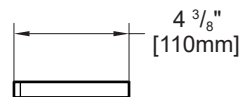

Soap rack with glass shelf / *Porte-savon avec tablette en verre*

Model shown / Modèle présenté : MODEL VPGS52-11-80

FEATURES / CARACTÉRISTIQUES :

- Slotted soap rack for water drainage
Porte-savon avec fentes pour un drainage adéquat
- Removable glass for easy cleaning
Tablette en verre amovible pour un nettoyage facile
- Sticker guides for easy installation
Guides autocollants pour une installation facile
- Can be installed at any height
Peut être installé à la hauteur de votre choix
- Materials: chrome plated brass & 1/4" (6mm) tempered mist glass
Matériaux: laiton chromé & verre trempé brume de 1/4" (6mm)

**TOP VIEW
VUE DE DESSUS**

**FRONT VIEW
VUE DE FACE**

**SIDE VIEW
VUE DE CÔTÉ**

PRODUCT / PRODUIT	LENGHT / LONGUEUR	DEPTH / PROFONDEUR	HEIGHT / HAUTEUR	FINISH / FINI
VPGS52-11-80	20 1/2" [520mm]	4 3/8" [110mm]	5/8" [15mm]	CHROME MIST GLASS / VERRE BRUME