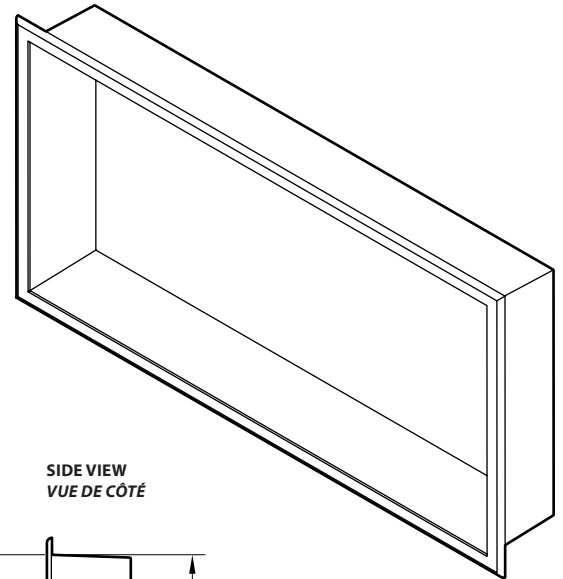

Model shown / Modèle présenté : Niche (VN2412-11)

FEATURES / CARACTÉRISTIQUES :

- ◆ Shower niche ideal for extra storage
Niche de douche idéale comme rangement supplémentaire
- ◆ Chamfered edges
Bords biseautés
- ◆ Can be installed at any height
Peut être installé à la hauteur de votre choix
- ◆ Materials: Stainless steel
Matériaux: Acier inoxydable
- ◆ Available in 2 finish: Chrome or Brushed Nickel
Disponible en 2 finis: Chrome ou Nickel Brossé
- ◆ 5-year limited warranty
Garantie limitée de 5 ans
- ◆ Easy to install on walls covered with tiles (see Instruction Manual)
Facile à installer sur les murs de céramique (Voir le manuel d'instruction)

VN1212-11

VN1612-11

VN2412-11

TOP VIEW
VUE DE DESSUS

FRONT VIEW
VUE DE FACE

SIDE VIEW
VUE DE CÔTÉ

Model Modèle	A	B	C
VN1212	10 5/8" 271 mm	10 5/8" 269 mm	12" 305 mm
VN1612	14 5/8" 372 mm	14 5/8" 370 mm	16" 406 mm
VN2412	22 5/8" 576 mm	22 5/8" 574 mm	24" 610 mm