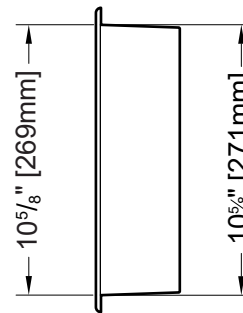

VN1212-11

VN1612-11

VN2412-11

TOP VIEW
VUE DE DESSUS

FRONT VIEW
VUE DE FACE

SIDE VIEW
VUE DE CÔTÉ

Model Modèle	A	B	C
VN1212	10 5/8" 271 mm	10 5/8" 269 mm	12" 305 mm
VN1612	14 5/8" 372 mm	14 5/8" 370 mm	16" 406 mm
VN2412	22 5/8" 576 mm	22 5/8" 574 mm	24" 610 mm