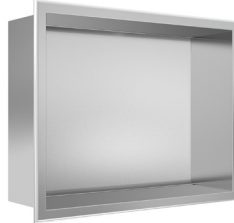

Model shown / Modèle présenté : Niche (VN2412-11)

FEATURES / CARACTÉRISTIQUES :

- ◆ Shower niche ideal for extra storage
Niche de douche idéale comme rangement supplémentaire
- ◆ Chamfered edges
Bords biseautés
- ◆ Can be installed at any height
Peut être installé à la hauteur de votre choix
- ◆ Materials: Stainless steel
Matériaux: Acier inoxydable
- ◆ Available in 2 finish: Chrome or Brushed Nickel
Disponible en 2 finis: Chrome ou Nickel Brossé
- ◆ 5-year limited warranty
Garantie limitée de 5 ans
- ◆ Easy to install on walls covered with tiles (see Instruction Manual)
Facile à installer sur les murs de céramique (Voir le manuel d'instruction)

Chrome

Brushed Nickel
Nickel Brossé

 **Find a store near you**
Trouvez votre magasin le plus proche

Technical information / Information technique

Project / Projet : Contact : Date : Tel / Tél :	Products and specifications are subject to change without notice. Please contact our sale office for any further enquiry. <i>Les produits et les caractéristiques peuvent être modifiés sans préavis. Pour toute demande de renseignements, veuillez communiquer avec notre service à la clientèle.</i>	Hardware Finish Fini de la quincaillerie
		11: Chrome 18: White / Blanc

VN1212-11

VN1612-11

VN2412-11

TOP VIEW
VUE DE DESSUS

FRONT VIEW
VUE DE FACE

SIDE VIEW
VUE DE CÔTÉ

Model Modèle	A	B	C
VN1212	10 5/8" 271 mm	10 5/8" 269 mm	12" 305 mm
VN1612	14 5/8" 372 mm	14 5/8" 370 mm	16" 406 mm
VN2412	22 5/8" 576 mm	22 5/8" 574 mm	24" 610 mm