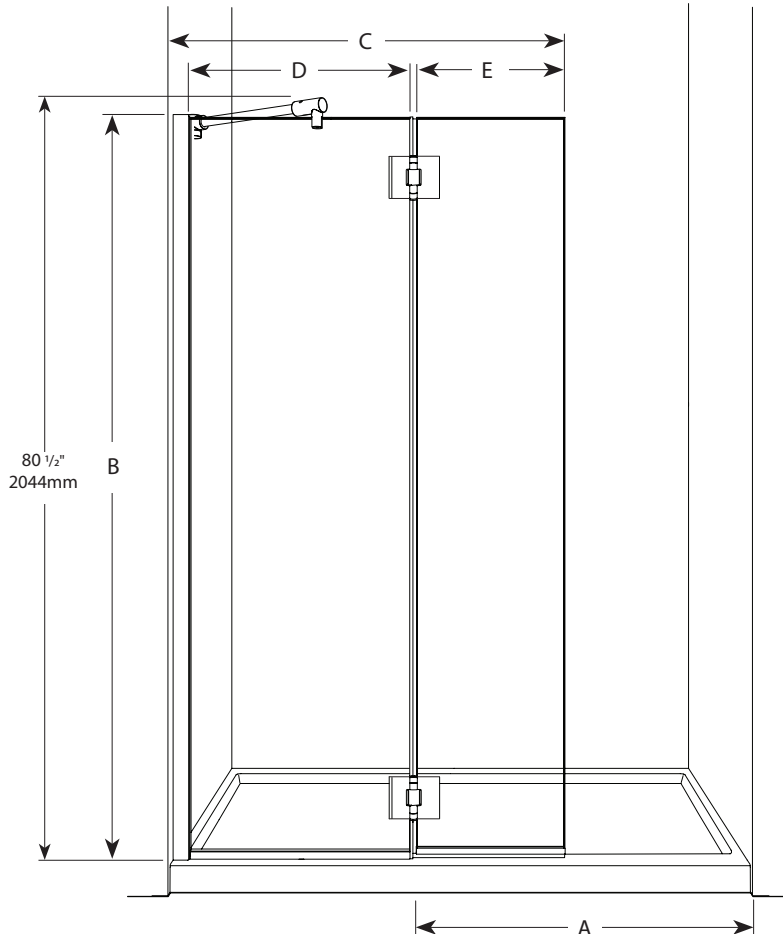

Square top shower shield with fixed panel / Écran de douche carré avec panneau fixe

Model shown / Modèle présenté : VMSXS24-11-40-79

FEATURES / CARACTÉRISTIQUES :

- ◆ European style frameless doors
Portes sans cadre de style européen
- ◆ Available with support bar
Disponible avec barre de support
- ◆ Tempered glass
Verre trempé
- ◆ Glass thickness : 3/8" (10mm) clear
Épaisseur du verre : 3/8" (10mm) clair
- ◆ Microtek glass surface protection included
Protection de verre Microtek incluse
- ◆ 10-year limited warranty
Garantie limitée de 10 ans
- ◆ Easy to install (see Instruction Manual)
Facile à installer (Voir le manuel d'instruction)

Top View / Plan

Microtek INCLUDED at no charge.
 Glass surface protection / Protection du verre
INCLUS sans frais.

Model / Modèle	Approx. Entry Opening / ouverture entrée approx (A)	Height / Hauteur (B)	Adjustment / Ajustement (C)	Fixed panel / Panneaux fixe (D)	Door panel / Panneaux de porte (E)	Base
VMSXS24	Walk-in / Plain - pied	79" / 2006mm	39 7/16" to /à 40 1/16" / 1001mm to /à 1017mm	23" (24 1/4" to /à 24 7/8") / 584mm (614mm to /à 630mm)	15" x 74 1/2" / 381mm x 1892mm	NA