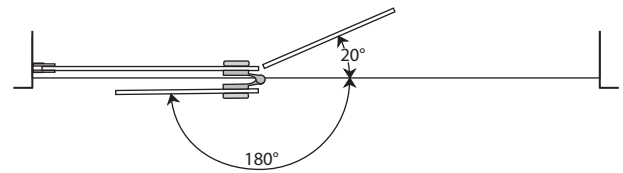

Square top shower shield with fixed panel / Écran de douche carré avec panneau fixe

Model shown / Modèle présenté : VMSXS24-11-40-79

FEATURES / CARACTÉRISTIQUES :

- ◆ European style frameless doors
Portes sans cadre de style européen
- ◆ Available with support bar
Disponible avec barre de support
- ◆ Tempered glass
Verre trempé
- ◆ Glass thickness : 3/8" (10mm) clear
Épaisseur du verre : 3/8" (10mm) clair
- ◆ Microtek glass surface protection included
Protection de verre Microtek incluse
- ◆ 10-year limited warranty
Garantie limitée de 10 ans
- ◆ Easy to install (see Instruction Manual)
Facile à installer (Voir le manuel d'instruction)

Top View / Plan

Microtek INCLUDED at no charge.
 Glass surface protection / Protection du verre
INCLUS sans frais.

Model / Modèle	Approx. Entry Opening / ouverture entrée approx (A)	Height / Hauteur (B)	Adjustment / Ajustement (C)	Fixed panel / Panneaux fixe (D)	Door panel / Panneaux de porte (E)	Base
VMSXS24	Walk-in / Plain - pied	79" / 2006mm	39 7/16" to /à 40 1/16" / 1001mm to /à 1017mm	23" (24 1/4" to /à 24 7/8") / 584mm (614mm to /à 630mm)	15" x 74 1/2" / 381mm x 1892mm	NA