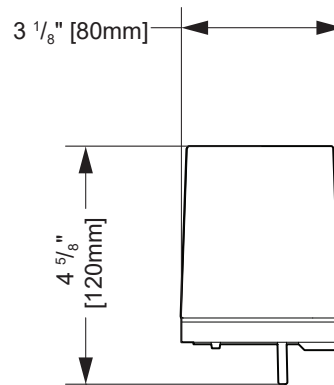

Shelf with square tumbler & soap dispenser/ *Tablette avec gobelet et distributeur de savon carrés*

Model shown / *Modèle présenté* : VMODSGP-33-80-T

FEATURES / CARACTÉRISTIQUES :

- Space-saving shelf = less on counter tops & sinks
Tablette économisant de l'espace = moins d'items sur les comptoirs et les éviers
- Soap dispenses from the bottom
Distribue le savon par le dessous
- Gaskets ensure secure placement
Les joints assurent un placement sûr
- Can be installed at any height
Peut être installé à la hauteur de votre choix
- Materials: Shelf - aluminum, zinc
Accessories - mist glass, ABS
Matériaux: Tablette - aluminium, zinc
Accessoires - verre brume, ABS
- Available finishes:
Shelf - chrome or matte black
Accessories - mist glass
Finis disponibles:
Tablette - chrome ou noir mat
Accessoires - verre brume

TOP VIEW
VUE DE DESSUS

FRONT VIEW
VUE DE FACE

SIDE VIEW
VUE DE CÔTÉ

PRODUCT / PRODUIT	FINISH / FINI
VMODSGP-11-80-T VMODSGP-33-80-T Includes square tumbler & soap dispenser Inclut un gobelet & un distributeur de savon carrés	MIST GLASS - CHROME / VERRE BRUME - CHROME MIST GLASS - MATTE BLACK / VERRE BRUME - NOIR MAT