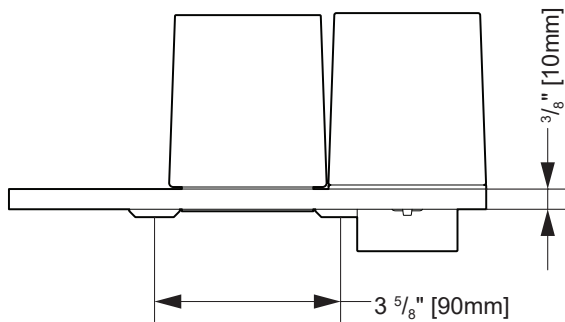

Shelf with square tumbler & soap dispenser/ *Tablette avec gobelet et distributeur de savon carrés*

Model shown / *Modèle présenté* : VMODSGP-33-80-T

FEATURES / CARACTÉRISTIQUES :

- Space-saving shelf = less on counter tops & sinks
Tablette économisant de l'espace = moins d'items sur les comptoirs et les éviers
- Soap dispenses from the bottom
Distribue le savon par le dessous
- Gaskets ensure secure placement
Les joints assurent un placement sûr
- Can be installed at any height
Peut être installé à la hauteur de votre choix
- Materials: Shelf - aluminum, zinc
Accessories - mist glass, ABS
Matériaux: Tablette - aluminium, zinc
Accessoires - verre brume, ABS
- Available finishes:
Shelf - chrome or matte black
Accessories - mist glass
Finis disponibles:
Tablette - chrome ou noir mat
Accessoires - verre brume

TOP VIEW
VUE DE DESSUS

FRONT VIEW
VUE DE FACE

SIDE VIEW
VUE DE CÔTÉ

PRODUCT / PRODUIT	FINISH / FINI
VMODSGP-11-80-T VMODSGP-33-80-T Includes square tumbler & soap dispenser Inclut un gobelet & un distributeur de savon carrés	MIST GLASS - CHROME / VERRE BRUME - CHROME MIST GLASS - MATTE BLACK / VERRE BRUME - NOIR MAT