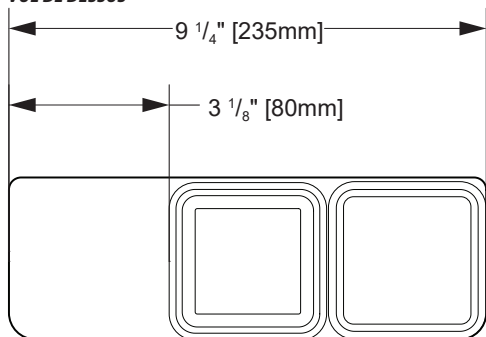

Shelf with square tumbler & soap dispenser/ *Tablette avec gobelet et distributeur de savon carrés*

Model shown / *Modèle présenté* : VMODSGP-33-80-T

FEATURES / CARACTÉRISTIQUES :

- Space-saving shelf = less on counter tops & sinks
Tablette économisant de l'espace = moins d'items sur les comptoirs et les éviers
- Soap dispenses from the bottom
Distribue le savon par le dessous
- Gaskets ensure secure placement
Les joints assurent un placement sûr
- Can be installed at any height
Peut être installé à la hauteur de votre choix
- Materials: Shelf - aluminum, zinc
Accessories - mist glass, ABS
Matériaux: Tablette - aluminium, zinc
Accessoires - verre brume, ABS
- Available finishes:
Shelf - chrome or matte black
Accessories - mist glass
Finis disponibles:
Tablette - chrome ou noir mat
Accessoires - verre brume

TOP VIEW
VUE DE DESSUS

FRONT VIEW
VUE DE FACE

SIDE VIEW
VUE DE CÔTÉ

PRODUCT / PRODUIT	FINISH / FINI
VMODSGP-11-80-T VMODSGP-33-80-T Includes square tumbler & soap dispenser Inclut un gobelet & un distributeur de savon carrés	MIST GLASS - CHROME / VERRE BRUME - CHROME MIST GLASS - MATTE BLACK / VERRE BRUME - NOIR MAT