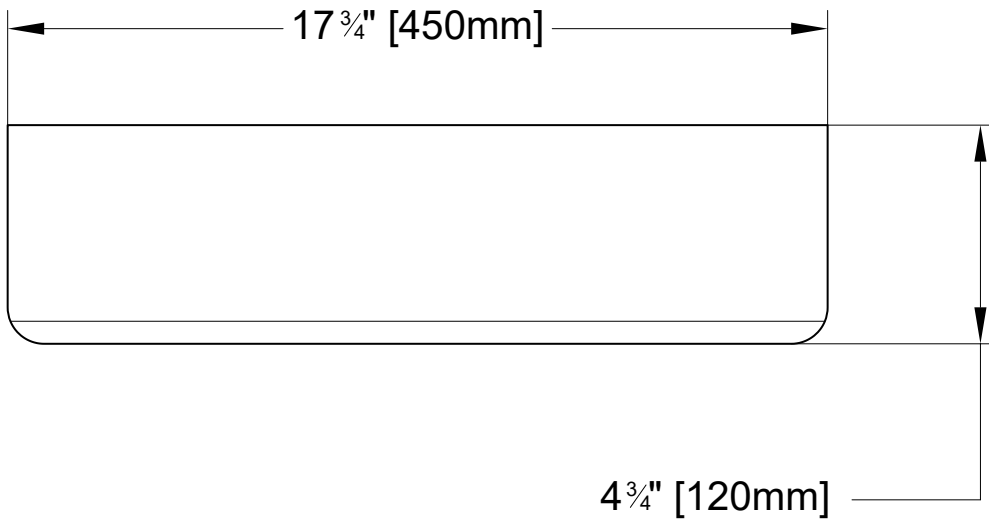

Model shown / *Modèle présenté* : Eloquence (VEH1805-18-11)

**FEATURES / CARACTÉRISTIQUES :**

- ◆ 3 in 1 multi-functional shelf  
*Tablette multi-fonction 3 en 1*
- ◆ Shelf & drawer storage with 2 hooks  
*Tablette et tiroir de rangement avec 2 crochets*
- ◆ Slotted bottom in drawer for proper water drainage  
*Fentes au fond du tiroir pour un drainage adéquat*
- ◆ Drawer pivots out  
*Tiroir pivotant*
- ◆ Can be installed at any height  
*Peut être installé à la hauteur de votre choix*
- ◆ Materials: Chrome plated brass, Aluminium & ABS  
*Matériaux: Laiton chromé, Aluminium & ABS*
- ◆ 5-year limited warranty  
*Garantie limitée de 5 ans*
- ◆ Easy to install (see Instruction Manual)  
*Facile à installer (Voir le manuel d'instruction)*
- ◆ Hardware included  
*Quincaillerie incluse*

TOP VIEW  
VUE DE DESSUS

FRONT VIEW  
VUE DE FACE

SIDE VIEW  
VUE DE CÔTÉ