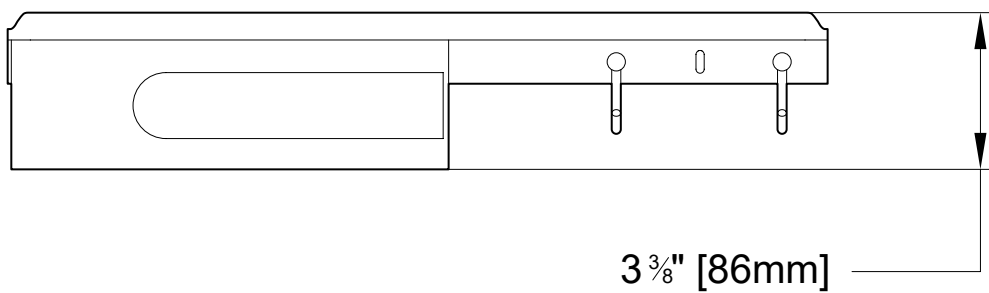

Model shown / *Modèle présenté* : Eloquence (VEH1805-18-11)

**FEATURES / CARACTÉRISTIQUES :**

- ◆ 3 in 1 multi-functional shelf  
*Tablette multi-fonction 3 en 1*
- ◆ Shelf & drawer storage with 2 hooks  
*Tablette et tiroir de rangement avec 2 crochets*
- ◆ Slotted bottom in drawer for proper water drainage  
*Fentes au fond du tiroir pour un drainage adéquat*
- ◆ Drawer pivots out  
*Tiroir pivotant*
- ◆ Can be installed at any height  
*Peut être installé à la hauteur de votre choix*
- ◆ Materials: Chrome plated brass, Aluminium & ABS  
*Matériaux: Laiton chromé, Aluminium & ABS*
- ◆ 5-year limited warranty  
*Garantie limitée de 5 ans*
- ◆ Easy to install (see Instruction Manual)  
*Facile à installer (Voir le manuel d'instruction)*
- ◆ Hardware included  
*Quincaillerie incluse*

TOP VIEW  
VUE DE DESSUS

FRONT VIEW  
VUE DE FACE

SIDE VIEW  
VUE DE CÔTÉ