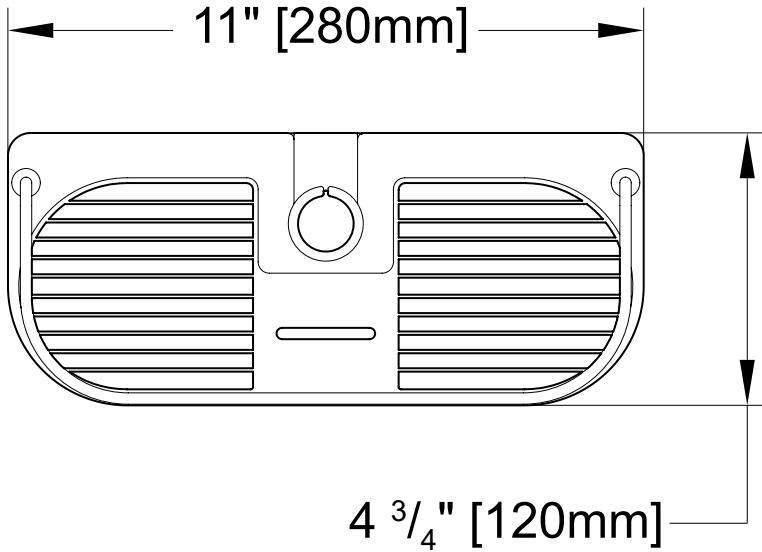

Model shown / *Modèle présenté* : Domus (VD1105-18-11)

**FEATURES / CARACTÉRISTIQUES :**

- ◆ Shower shelf for slide rail installation  
*Tablette pour installation sur rail de douche*
- ◆ Slotted bottom for proper drainage  
*Tablette avec fentes pour un drainage adéquat*
- ◆ 3 gaskets supplied in to fit on any rail from Ø18mm to Ø25mm  
*3 joints inclus pour installation sur rail de Ø18mm à Ø25mm*
- ◆ Attaches to pre-installed rails  
*Se fixe au rail pré-installé*
- ◆ Materials: Chrome plated brass & ABS  
*Matériaux: Laiton chromé & ABS*
- ◆ 5-year limited warranty  
*Garantie limitée de 5 ans*
- ◆ Easy to install (see Instruction Manual)  
*Facile à installer (Voir le manuel d'instruction)*
- ◆ Hardware included  
*Quincaillerie incluse*

TOP VIEW  
VUE DE DESSUS

FRONT VIEW  
VUE DE FACE

SIDE VIEW  
VUE DE CÔTÉ