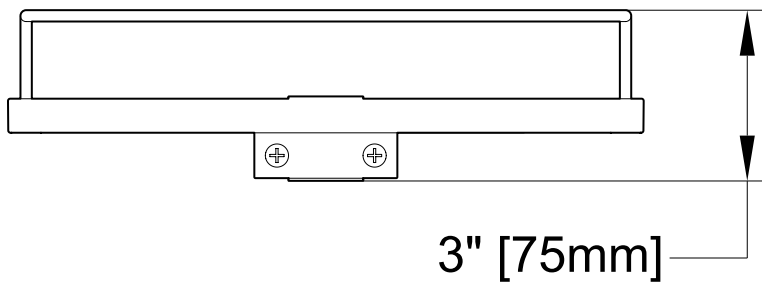

Model shown / *Modèle présenté* : Domus (VD1105-18-11)

**FEATURES / CARACTÉRISTIQUES :**

- ◆ Shower shelf for slide rail installation  
*Tablette pour installation sur rail de douche*
- ◆ Slotted bottom for proper drainage  
*Tablette avec fentes pour un drainage adéquat*
- ◆ 3 gaskets supplied in to fit on any rail from Ø18mm to Ø25mm  
*3 joints inclus pour installation sur rail de Ø18mm à Ø25mm*
- ◆ Attaches to pre-installed rails  
*Se fixe au rail pré-installé*
- ◆ Materials: Chrome plated brass & ABS  
*Matériaux: Laiton chromé & ABS*
- ◆ 5-year limited warranty  
*Garantie limitée de 5 ans*
- ◆ Easy to install (see Instruction Manual)  
*Facile à installer (Voir le manuel d'instruction)*
- ◆ Hardware included  
*Quincaillerie incluse*

 **Find a store near you**  
*Trouvez votre magasin le plus proche*

Technical information / Information technique

<p><b>Project / Projet :</b>  <b>Contact :</b>  <b>Date :</b>  <b>Tel / Tél :</b></p>	<p>Products and specifications are subject to change without notice. Please contact our sale office for any further enquiry.  <i>Les produits et les caractéristiques peuvent être modifiés sans préavis. Pour toute demande de renseignements, veuillez communiquer avec notre service à la clientèle.</i></p>	<p><b>Hardware Finish</b>  <b>Fini de la quincaillerie</b></p> <p><b>11:</b> Chrome  <b>18:</b> White / Blanc</p>
---	---	---

TOP VIEW  
VUE DE DESSUS

FRONT VIEW  
VUE DE FACE

SIDE VIEW  
VUE DE CÔTÉ