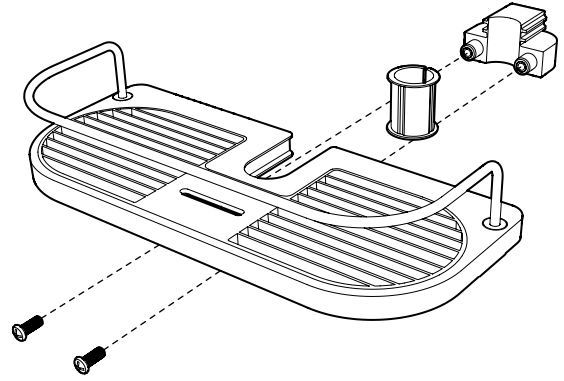

Model shown / *Modèle présenté* : Domus (VD1105-18-11)

**FEATURES / CARACTÉRISTIQUES :**

- ◆ Shower shelf for slide rail installation  
*Tablette pour installation sur rail de douche*
- ◆ Slotted bottom for proper drainage  
*Tablette avec fentes pour un drainage adéquat*
- ◆ 3 gaskets supplied in to fit on any rail from Ø18mm to Ø25mm  
*3 joints inclus pour installation sur rail de Ø18mm à Ø25mm*
- ◆ Attaches to pre-installed rails  
*Se fixe au rail pré-installé*
- ◆ Materials: Chrome plated brass & ABS  
*Matériaux: Laiton chromé & ABS*
- ◆ 5-year limited warranty  
*Garantie limitée de 5 ans*
- ◆ Easy to install (see Instruction Manual)  
*Facile à installer (Voir le manuel d'instruction)*
- ◆ Hardware included  
*Quincaillerie incluse*

 **Find a store near you**  
*Trouvez votre magasin le plus proche*

Technical information / Information technique

<p><b>Project / Projet :</b>  <b>Contact :</b>  <b>Date :</b>  <b>Tel / Tél :</b></p>	<p>Products and specifications are subject to change without notice. Please contact our sale office for any further enquiry.  <i>Les produits et les caractéristiques peuvent être modifiés sans préavis. Pour toute demande de renseignements, veuillez communiquer avec notre service à la clientèle.</i></p>	<p><b>Hardware Finish</b>  <b>Fini de la quincaillerie</b></p> <p><b>11:</b> Chrome  <b>18:</b> White / Blanc</p>
---	---	---

TOP VIEW  
VUE DE DESSUS

FRONT VIEW  
VUE DE FACE

SIDE VIEW  
VUE DE CÔTÉ