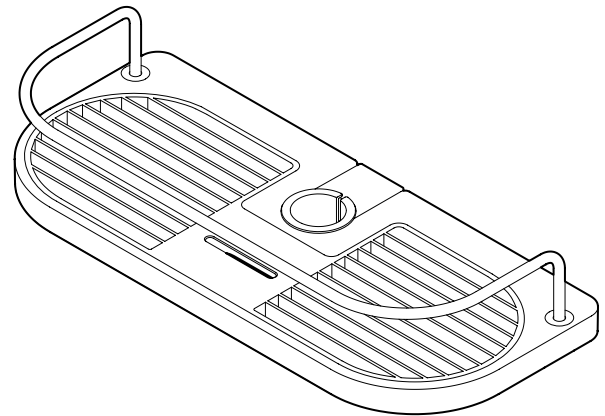

Model shown / *Modèle présenté* : Domus (VD1105-18-11)

**FEATURES / CARACTÉRISTIQUES :**

- ◆ Shower shelf for slide rail installation  
*Tablette pour installation sur rail de douche*
- ◆ Slotted bottom for proper drainage  
*Tablette avec fentes pour un drainage adéquat*
- ◆ 3 gaskets supplied in to fit on any rail from Ø18mm to Ø25mm  
*3 joints inclus pour installation sur rail de Ø18mm à Ø25mm*
- ◆ Attaches to pre-installed rails  
*Se fixe au rail pré-installé*
- ◆ Materials: Chrome plated brass & ABS  
*Matériaux: Laiton chromé & ABS*
- ◆ 5-year limited warranty  
*Garantie limitée de 5 ans*
- ◆ Easy to install (see Instruction Manual)  
*Facile à installer (Voir le manuel d'instruction)*
- ◆ Hardware included  
*Quincaillerie incluse*

 **Find a store near you**  
*Trouvez votre magasin le plus proche*

Technical information / Information technique

<p><b>Project / Projet :</b>  <b>Contact :</b>  <b>Date :</b>  <b>Tel / Tél :</b></p>	<p>Products and specifications are subject to change without notice. Please contact our sale office for any further enquiry.  <i>Les produits et les caractéristiques peuvent être modifiés sans préavis. Pour toute demande de renseignements, veuillez communiquer avec notre service à la clientèle.</i></p>	<p><b>Hardware Finish</b>  <b>Fini de la quincaillerie</b></p> <p><b>11:</b> Chrome  <b>18:</b> White / Blanc</p>
---	---	---

TOP VIEW  
VUE DE DESSUS

FRONT VIEW  
VUE DE FACE

SIDE VIEW  
VUE DE CÔTÉ