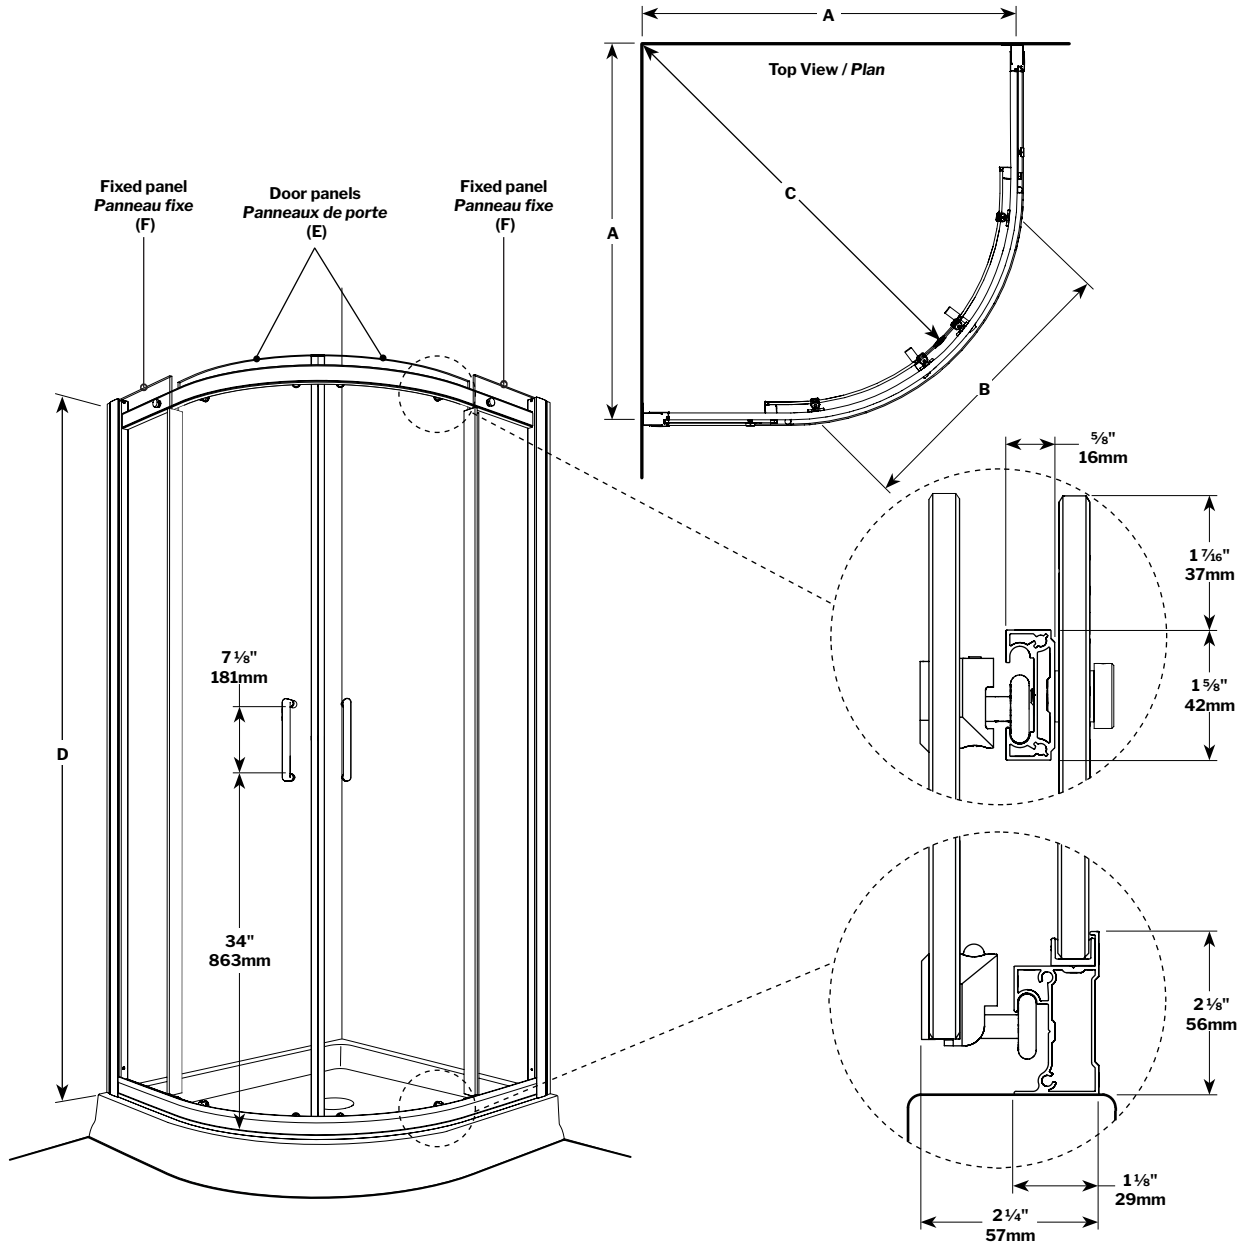

Apollo Round / Rond | Shower / Douche

Semi-frameless curved slidind doors / *Portes coulissantes courbé avec cadre partiel*

Model shown / *Modèle présenté*: STR36-11-40

FEATURES / CARACTÉRISTIQUES :

- Deluxe anti-jump smooth rolling system
Roulement anti-saut de qualité supérieure
- Deluxe handle
Poignée de qualité supérieure
- 1/4" (6 mm) clear tempered glass
Verre trempé clair de 1/4" (6 mm)
- Concealed double roller system
Roulette double dissimulée
- Easy to install (see Instruction Manual)
Facile à installer (Voir le manuel d'instruction)

MODEL MODÈLE	FINISHED WALL TO CENTER OF WALL JAMB OUVERTURE DU MUR FINI AU CENTRE AU JAMBAGE (MIN / MAX) (A)	APPROX. ENTRY OPENING ENTRÉE (B)	FINISHED WALL TO CENTER OF GLASS OUVERTURE DU MUR FINI AU CENTRE DU VERRE (MIN / MAX) (C)	HEIGHT HAUTEUR (D)	DOOR PANEL PANNEAU DE PORTE (E)	FIXED PANEL PANNEAU FIXE (F)	BASE	ACRYLIC WALL MUR EN ACRYLIC
STR32	29" to/à 29 1/2" 736mm to/à 749mm	18" 457mm	33 1/2" to/à 34 1/4" 851mm to/à 870mm	75" 1905mm	⌒ 12 7/8" x 74 1/4" ⌒ 327mm x 1886mm	10 1/2" x 73 1/4" 267mm x 1861mm	ALR32	N/A
STR36	33" to/à 33 1/2" 838mm to/à 850mm	21 1/2" 546mm	37" to/à 37 3/4" 940mm to/à 959mm	75" 1905mm	⌒ 15" x 74 1/4" ⌒ 381mm x 1886mm	11 3/16" x 73 1/4" 284mm x 1861mm	ALR36	AWF3677
STR40	36 1/2" to/à 37" 926mm to/à 940mm	23 1/2" 597mm	41 7/8" to/à 42 5/8" 1064mm to/à 1083mm	75" 1905mm	⌒ 16 1/4" x 74 1/4" ⌒ 413mm x 1886mm	13 3/8" x 73 1/4" 340mm x 1861mm	ALR40	AWF4077