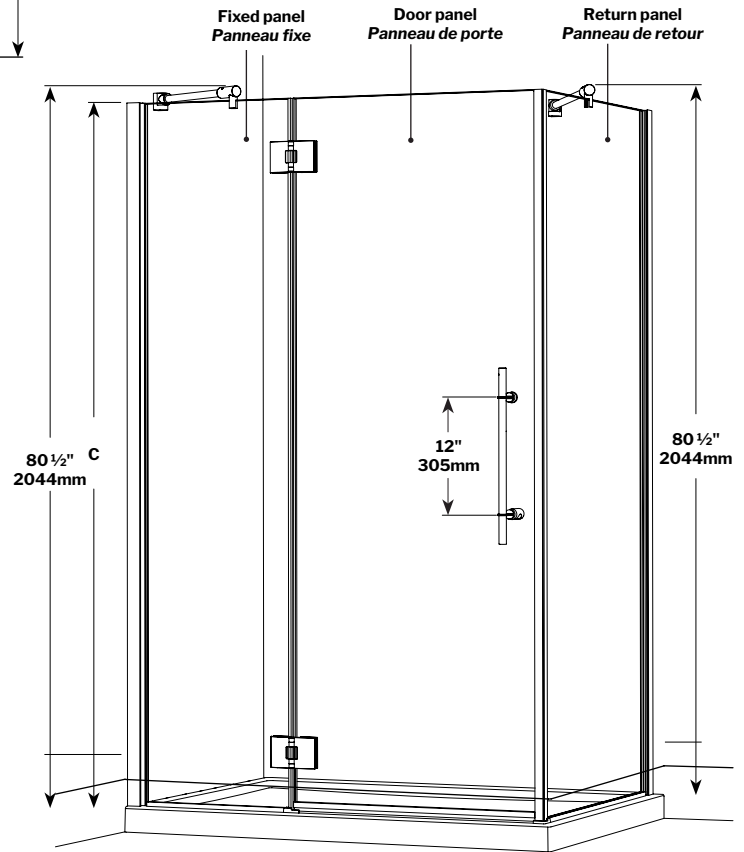

## Select LEXUS 2 Sided / 2 Côtés | Shower / Douche

Door and fixed panel with return panel - glass-to-glass hinges / Porte, panneau fixe et panneau de retour - charnières verre contre verre

Model shown / Modèle présenté : PMLR5936-11-40L-MA-79

### FEATURES / CARACTÉRISTIQUES :

- European style frameless doors  
*Portes sans cadre de style européen*
- Reversible right and left-opening door configuration  
*Ouverture de porte réversible à gauche ou à droite*
- 3/8" (10mm) clear tempered glass  
*Verre trempé clair de 3/8" (10 mm)*
- Multiple configurations available  
*Configurations multiples disponibles*
- Multiple return panel configurations available  
*Configurations multiples du panneau de retour disponibles*
- Available with support bar  
*Disponible avec barre de soutien*
- Easy to install (see Instruction Manual)  
*Facile à installer (Voir le manuel d'instruction)*

RETURN PANEL PANNEAU DE RETOUR	WALL OPENING OUVERTURE (F)	RETURN PANEL PANNEAU DE RETOUR (G)
32	29 3/4" to/à 30 1/4" 756mm to/à 768mm	28 1/8" 714mm
36	33 1/8" to/à 33 5/8" 841mm to/à 854mm	31 1/2" 800mm
42	39 1/8" to/à 39 5/8" 994mm to/à 1006mm	37 1/2" 953mm
48	45 3/4" to/à 46 1/4" 1162mm to/à 1175mm	44 1/8" 1121mm

MODEL MODÈLE	WALL OPENING OUVERTURE (A)	APPROX. ENTRY OPENING OUVERTURE ENTRÉE APPROX. (B)	HEIGHT HAUTEUR (C)	FIXED PANEL PANNEAU FIXE (D)	DOOR PANEL PANNEAU DE PORTE (E)	BASE
PMLR47_ _	45 1/2" to/à 46" 1156mm to/à 1168mm	25" 635mm	79" 2006mm	17 1/4" 438mm	26 3/16" 665mm	32: ADQ3248 36: ADQ3648, ABE3648, ADF3648, AU_3648, ADT4836-L2/R2, ABT4836-L2/R2, ADTC4836-L2/R2, AULV3648, AUTR3648
PMLR59_ _	57 1/2" to/à 58" 1461mm to/à 1473mm	25" 635mm	79" 2006mm	29 1/4" 743mm	26 3/16" 665mm	32: ADQ3260, ABE3260, AU_3260, AUTR3260, AULV3260 36: ADQ3660, ABE3660, ADF3660, AU_3660, ADT6036-L2/R2, ABT6036-L2/R2, AULV3660, AUTR3660 42: ADQ4260 48: ADQ4860