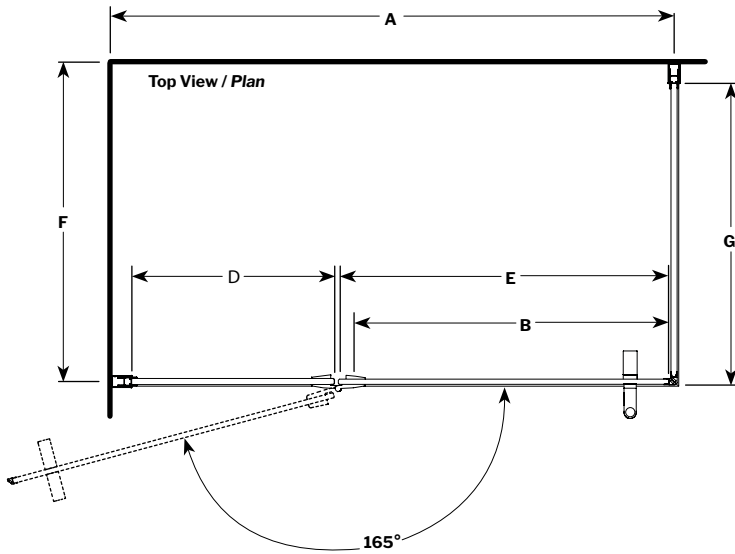

## Select LEXUS 2 Sided / 2 Côtés | Shower / Douche

Door and fixed panel with return panel - glass-to-glass hinges / Porte, panneau fixe et panneau de retour - charnières verre contre verre

Model shown / Modèle présenté : PMLR5936-11-40L-MA-79

### FEATURES / CARACTÉRISTIQUES :

- European style frameless doors  
*Portes sans cadre de style européen*
- Reversible right and left-opening door configuration  
*Ouverture de porte réversible à gauche ou à droite*
- 3/8" (10mm) clear tempered glass  
*Verre trempé clair de 3/8" (10 mm)*
- Multiple configurations available  
*Configurations multiples disponibles*
- Multiple return panel configurations available  
*Configurations multiples du panneau de retour disponibles*
- Available with support bar  
*Disponible avec barre de soutien*
- Easy to install (see Instruction Manual)  
*Facile à installer (Voir le manuel d'instruction)*

RETURN PANEL PANNEAU DE RETOUR	WALL OPENING OUVERTURE (F)	RETURN PANEL PANNEAU DE RETOUR (G)
32	29 3/4" to/à 30 1/4" 756mm to/à 768mm	28 1/8" 714mm
36	33 1/8" to/à 33 5/8" 841mm to/à 854mm	31 1/2" 800mm
42	39 1/8" to/à 39 5/8" 994mm to/à 1006mm	37 1/2" 953mm
48	45 3/4" to/à 46 1/4" 1162mm to/à 1175mm	44 1/8" 1121mm

MODEL MODÈLE	WALL OPENING OUVERTURE (A)	APPROX. ENTRY OPENING OUVERTURE ENTRÉE APPROX. (B)	HEIGHT HAUTEUR (C)	FIXED PANEL PANNEAU FIXE (D)	DOOR PANEL PANNEAU DE PORTE (E)	BASE
PMLR47_ _	45 1/2" to/à 46" 1156mm to/à 1168mm	25" 635mm	79" 2006mm	17 1/4" 438mm	26 3/16" 665mm	32: ADQ3248 36: ADQ3648, ABE3648, ADF3648, AU_3648, ADT4836-L2/R2, ABT4836-L2/R2, ADTC4836-L2/R2, AULV3648, AUTR3648
PMLR59_ _	57 1/2" to/à 58" 1461mm to/à 1473mm	25" 635mm	79" 2006mm	29 1/4" 743mm	26 3/16" 665mm	32: ADQ3260, ABE3260, AU_3260, AUTR3260, AULV3260 36: ADQ3660, ABE3660, ADF3660, AU_3660, ADT6036-L2/R2, ABT6036-L2/R2, AULV3660, AUTR3660 42: ADQ4260 48: ADQ4860